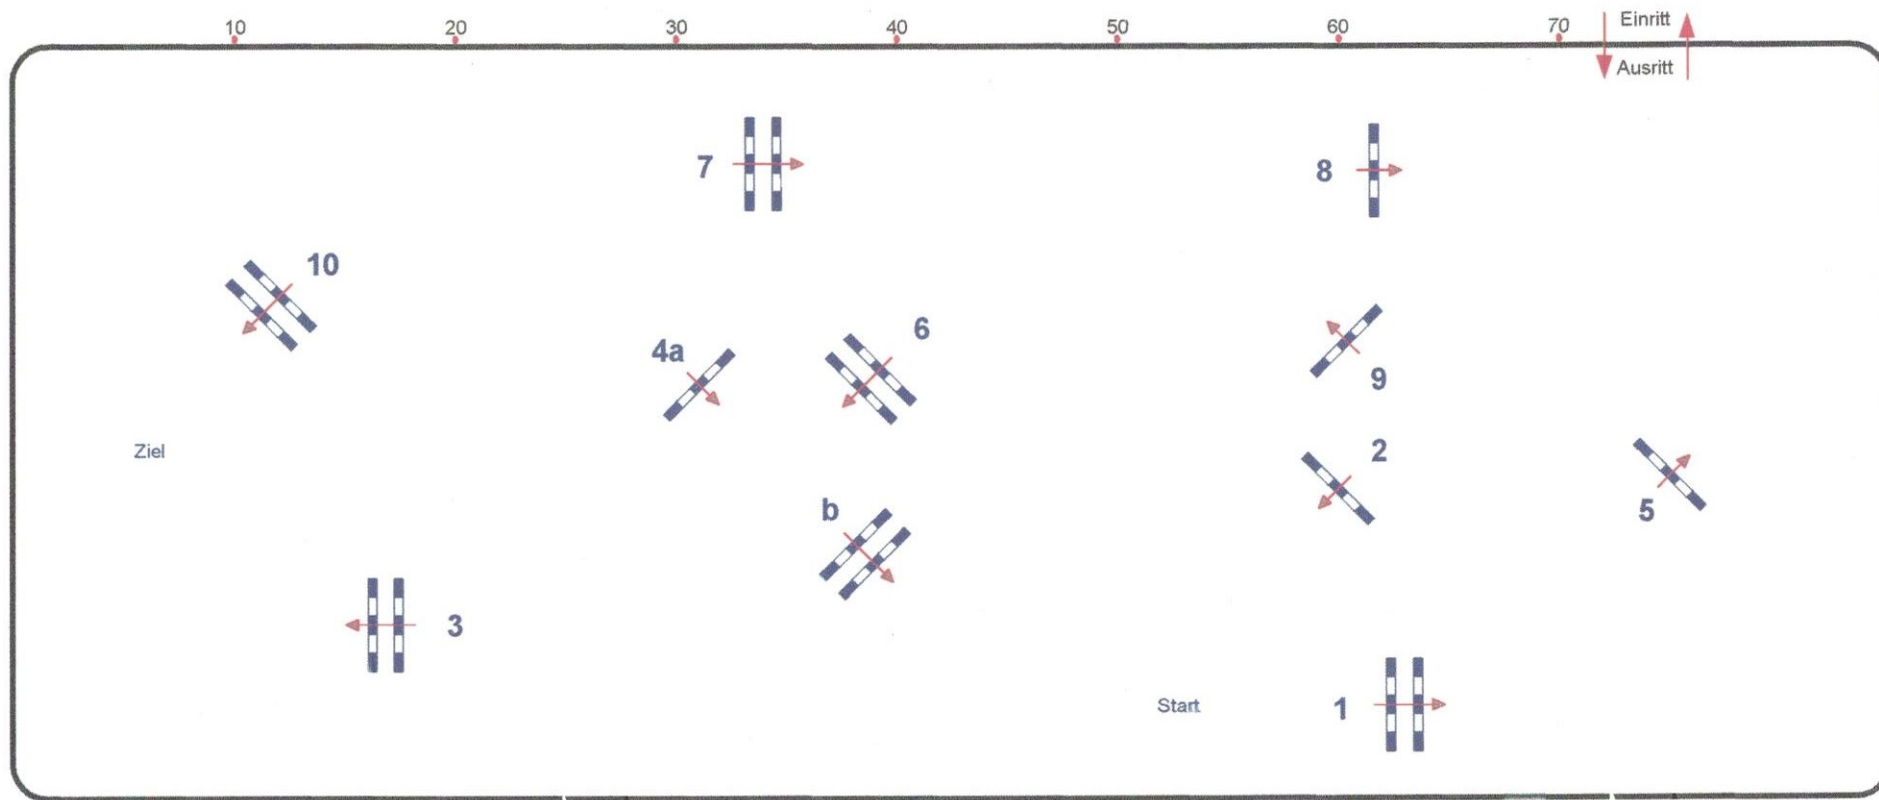

Lich am 03. und 04. Juli 2021

Prüfung Nr.: 03
Mittlere Tour
Fehler - Zeit
Klasse: L

Richtvert.: A	
LPO § 501, A.1	
Höhe: 1,15 mtr.	
Tempo: 350 m/Min.	
Bahnlänge: 420 mtr.	
Erlaubte Zeit: 72 sek.	
Höchstzeit: 144 sek.	
Hindernisse: 10	
Sprünge: 11	
Hindernisfehler: sek	
1. Stechen über: 0 mtr.	
Bahnlänge: 0 sek.	
Erlaubte Zeit: 0 sek.	
Höchstzeit: 0 sek.	

Arena: 35 x 85 m

RICHTER

Parcourschef:
Markus Nau