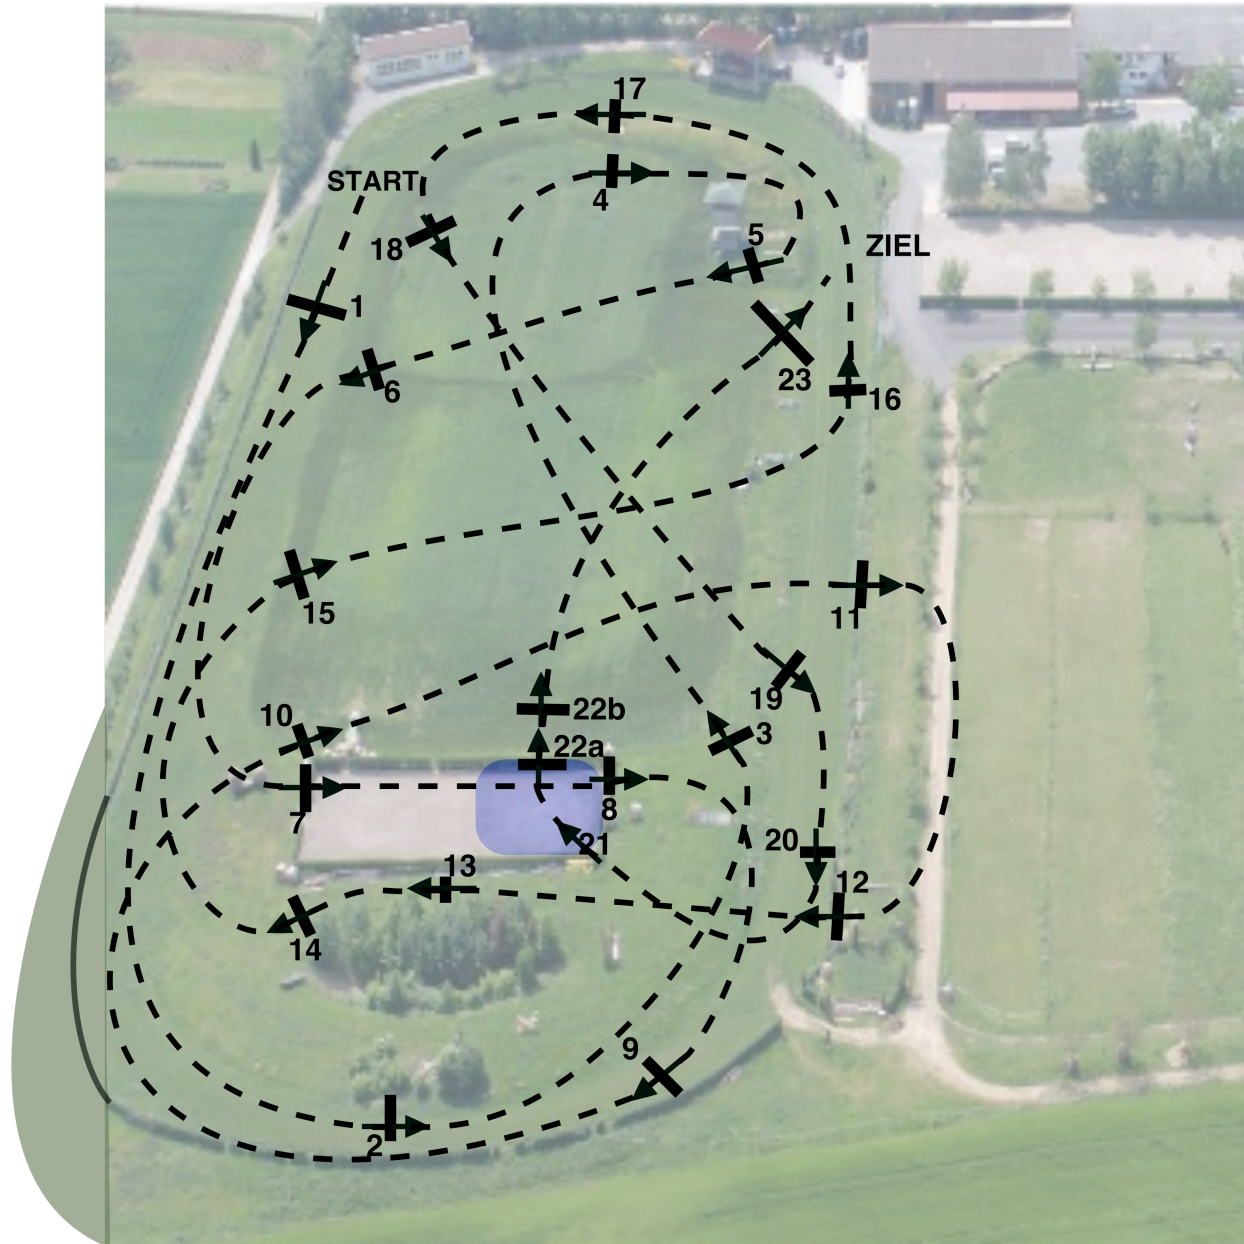

# Geländeritt Klasse VA

Streckenlänge: 2050m Tempo: 500m/min HZ: 8min 12sec BZ: 4min 6sec

**rote Tafeln**  
**schwarze Nummern**

- 1: geteilter Baumstamm
- 2: langer Stamm
- 3: Rampe
- 4: Keralit Haus
- 5: Baumstamm am Richterturm
- 6: Kiste mit Besen
- 7: Hecke in den Sandplatz
- 8: Wasseraussprung
- 9: Bürste
- 10: Schmalere am Eck
- 11: Trakehnergraben
- 12: Tiefsprung
- 13: Fässer
- 14: Bürste
- 15: Ziegelsteinhaus
- 16: Vieh
- 17: rotes Haus
- 18: Höveler
- 19: an den alten Tannen
- 20: Stamm
- 21: Wasser
- 22a: Wasseraufsprung
- 22b: Baumstamm
- 23: Telegrafmasten