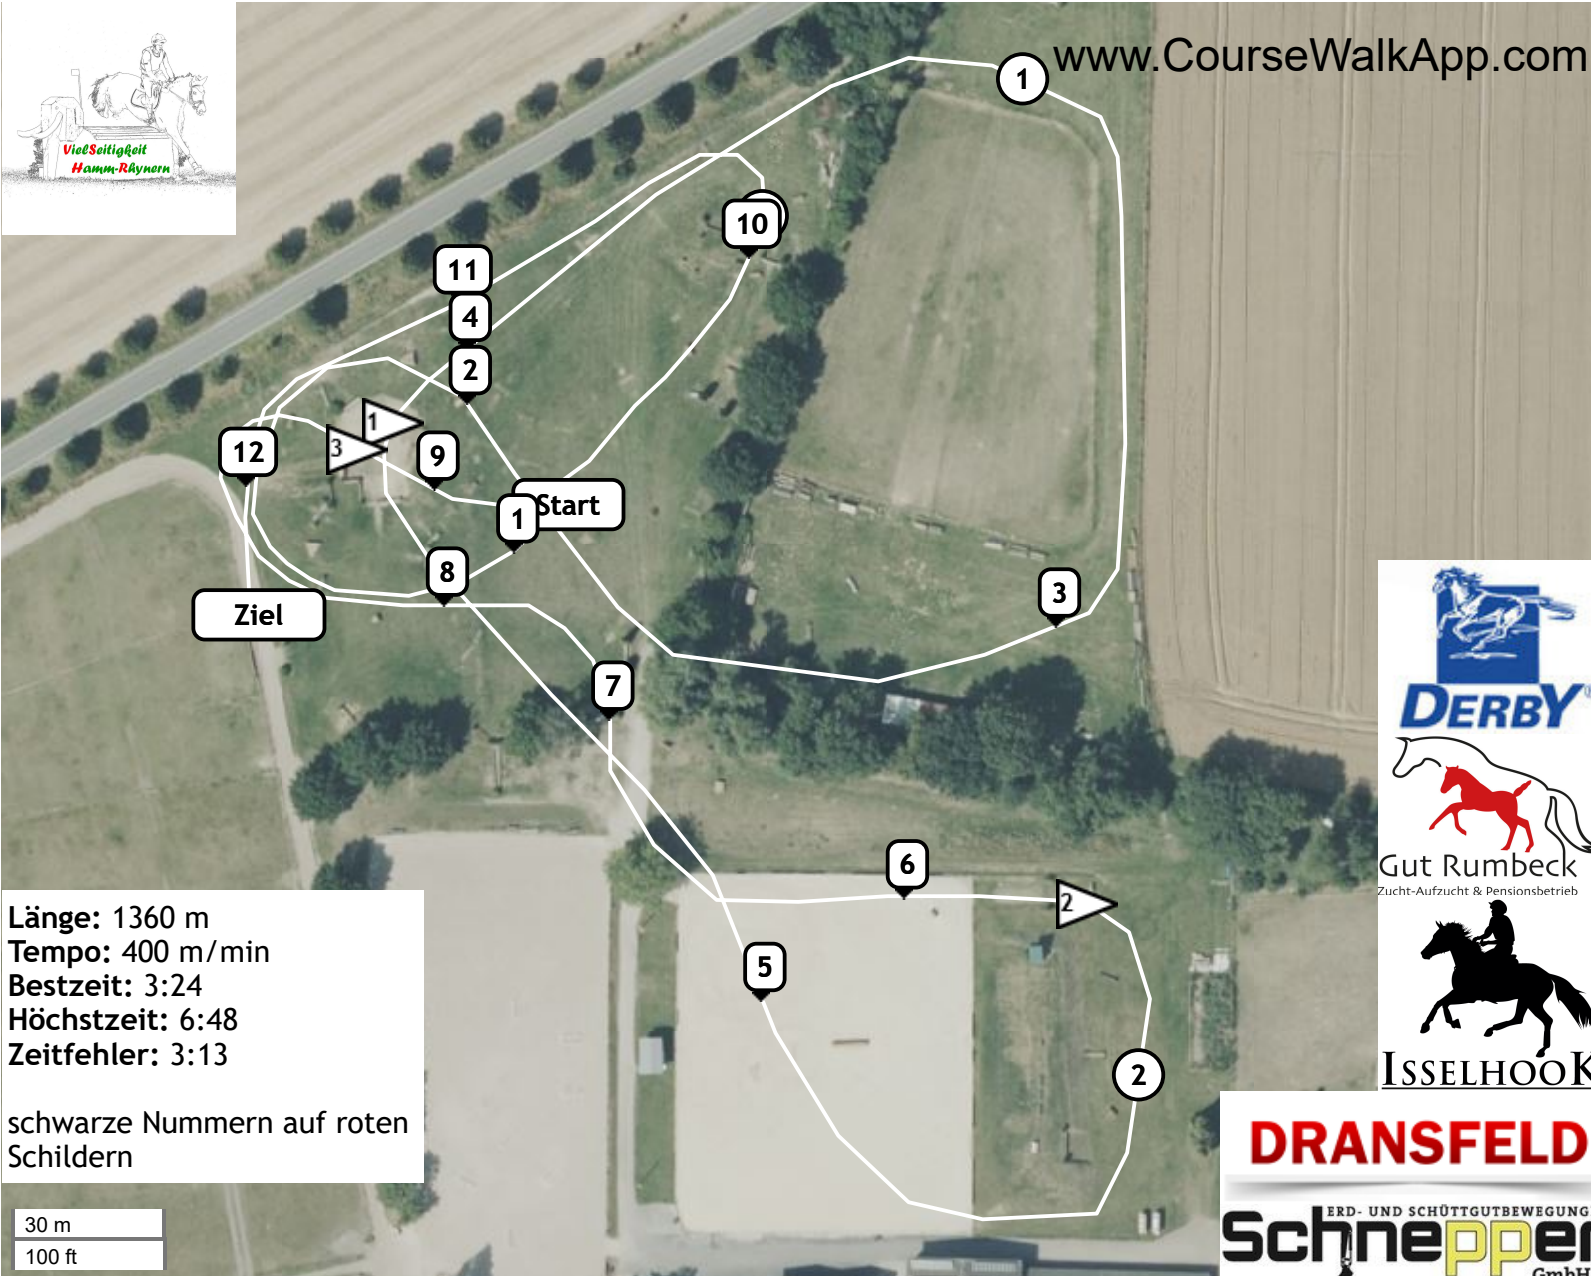

# Turnierwoche Rhynern (ID: 24292) - Geländepferdeprüfung Kl. A\*

Länge: 1360 m  
 Tempo: 400 m/min  
 Bestzeit: 3:24  
 Höchstzeit: 6:48  
 Zeitfehler: 3:13

schwarze Nummern auf roten Schildern

- 1 Kleiner Fichtensprung
- 2 Heller Stamm
- 3 Franzis Fichtenholz
- 4 Dunkler Stamm
- ▶ Pflichttor
- 5 Baumstamm
- ▶ Pflichttor
- 6 Halbes Schwein
- 7 Der Weiße
- 8 Bürste
- ▶ Pflichttor
- 9 Entenhaus
- 10 Fichtenstapel
- 11 Minitrakehner
- 12 Tisch mit Bürste