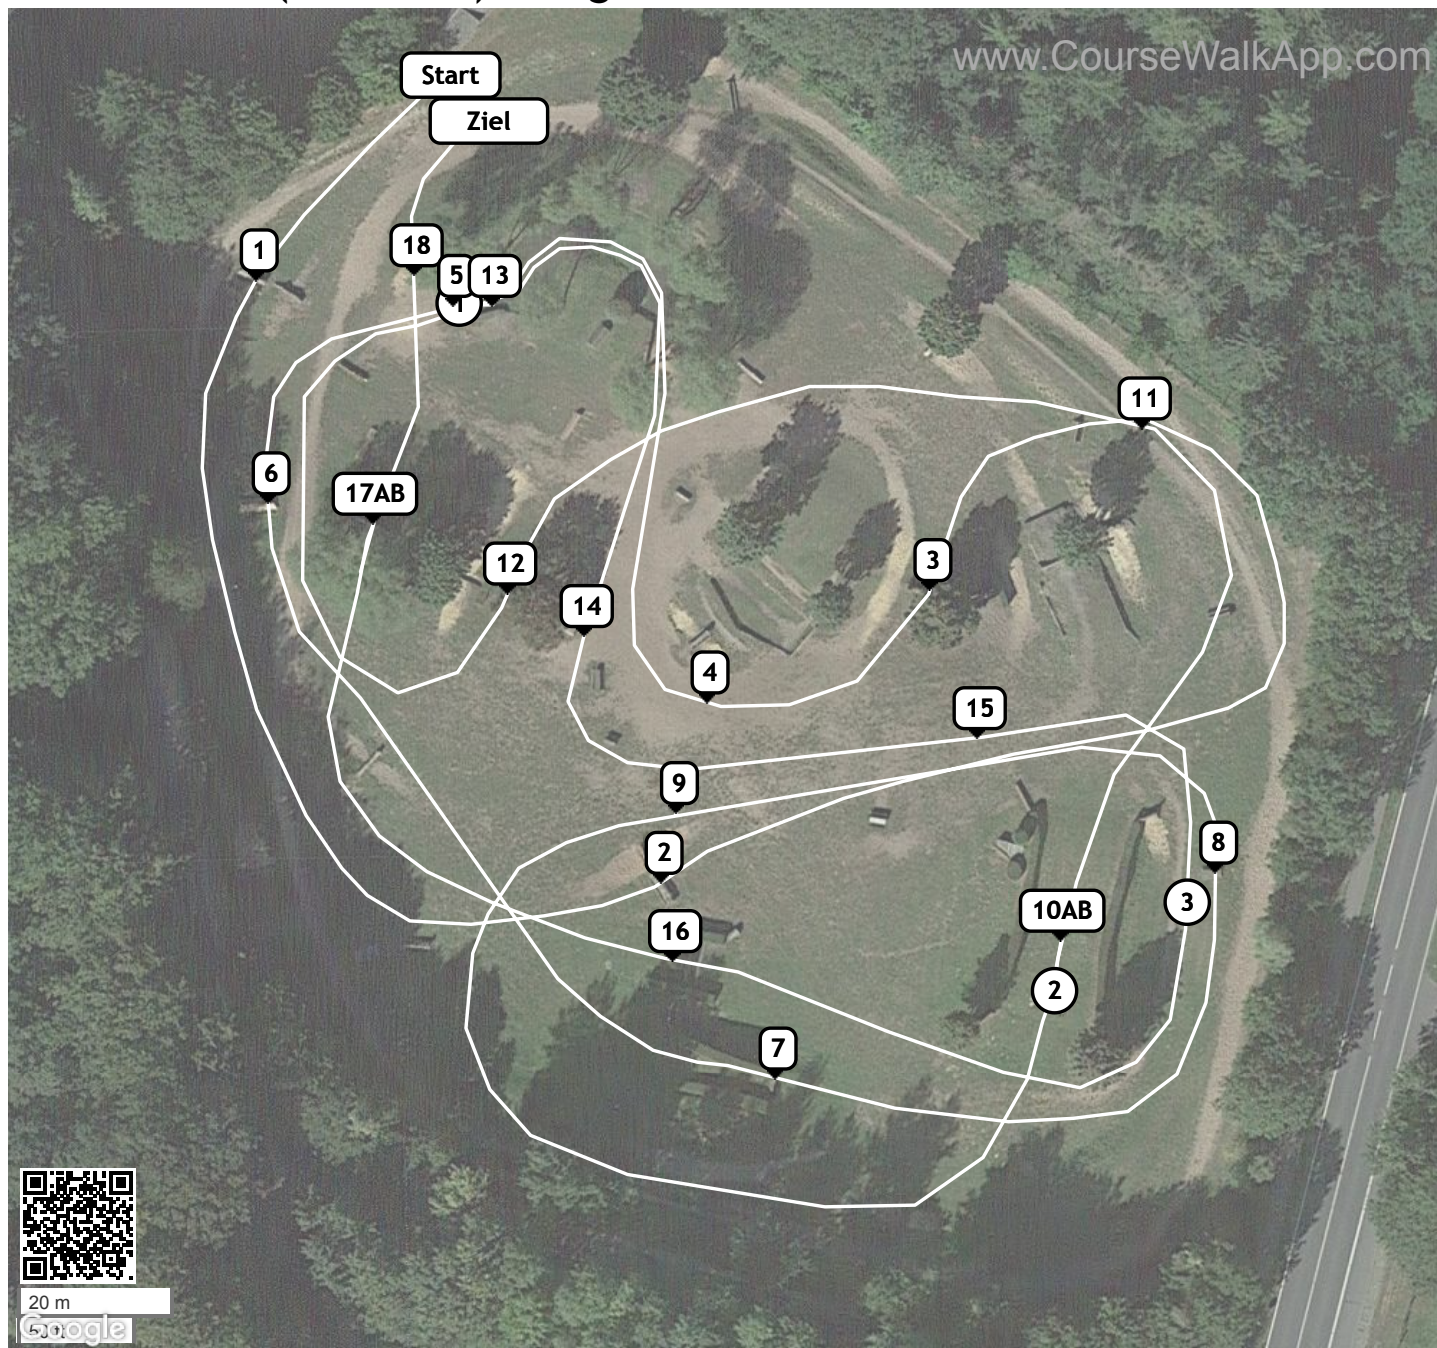

# Greven 2021 (ID: 24706) - Stilgeländeritt L

- 1 Baumstamm
- 2 Baumstamm
- 3 Eiche
- 4 Haus
- 5 Wasserausprung
- 6 Sachsenhaus
- 7 Tiefsprung
- 8 Hecke
- 9 Horsts Ecke
- 10AB Coffin
- 11 Schmale Bürste
- 12 Buchenhecke
- 13 Wassereinsprung
- 14 Dach
- 15 Tonos Scheune
- 16 Trakehner
- 17AB Irischer Wall
- 18 Blumenhecke

**Länge:** 1575 m  
**Tempo:** 450 m/min  
**Bestzeit:** 3:30  
**Höchstzeit:** 7:00

Grüne Nummerntafeln