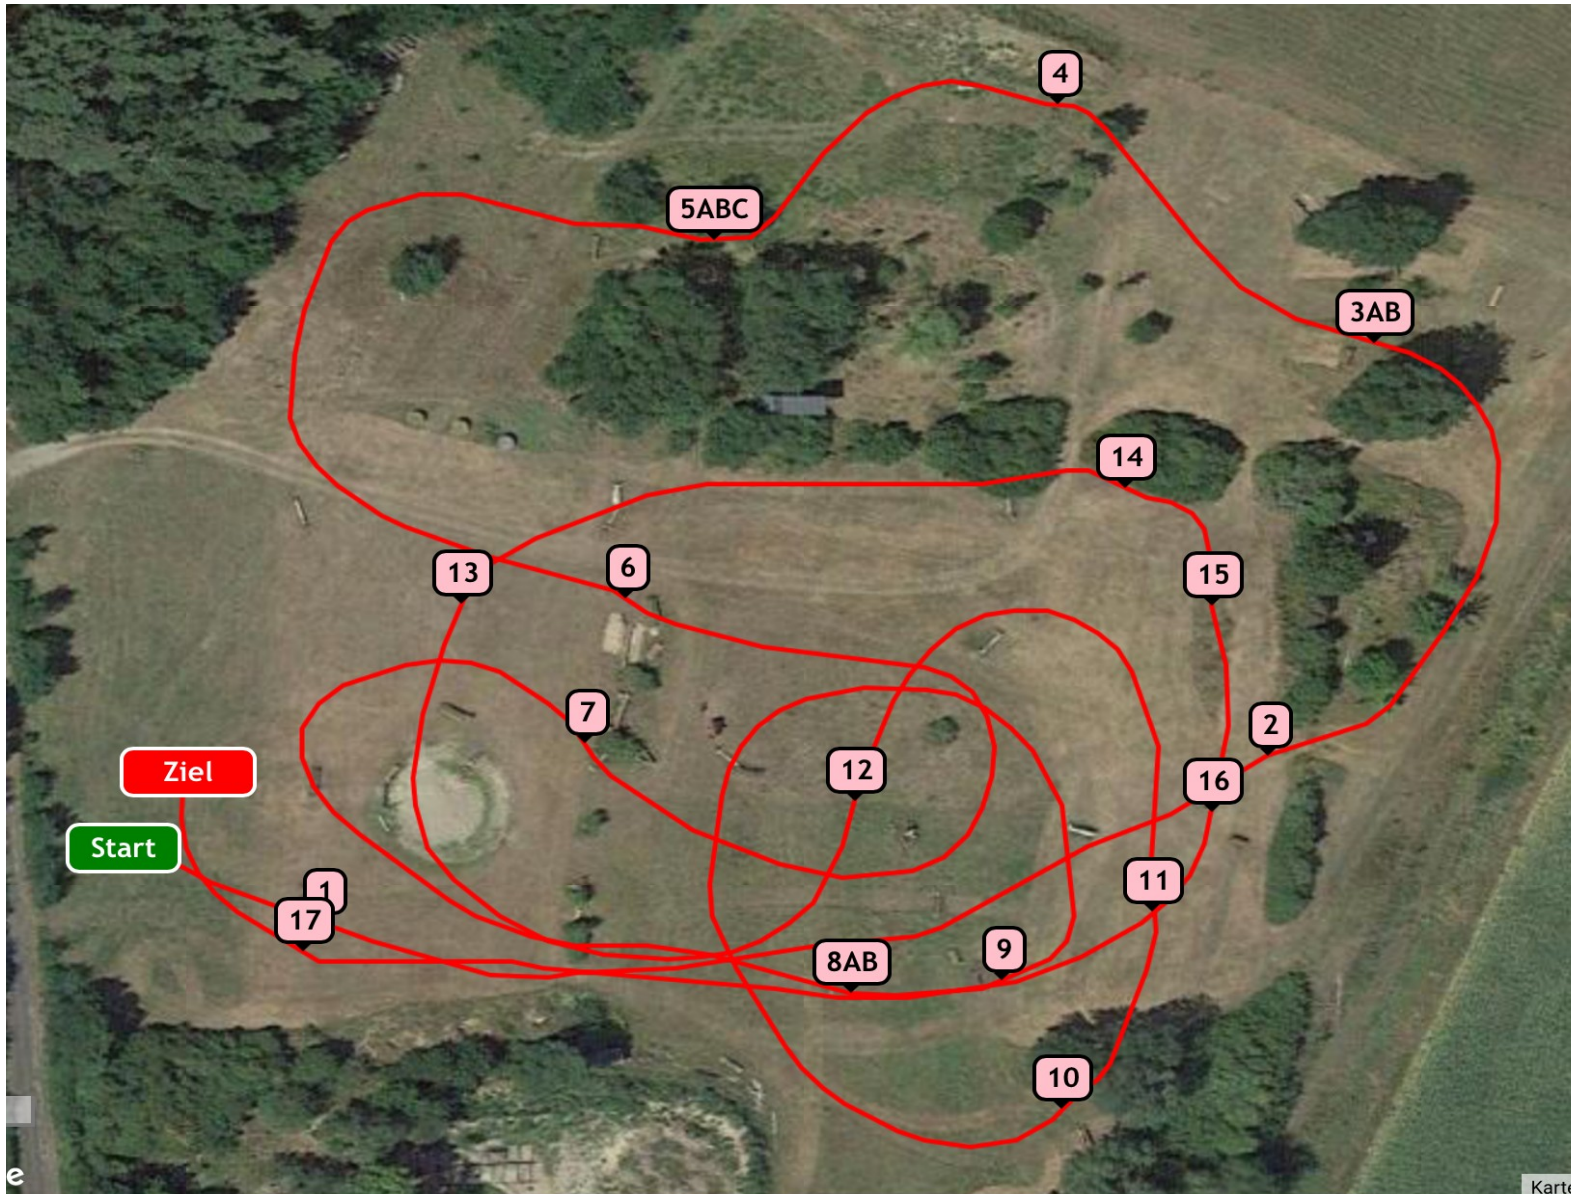

# Vielseitigkeit A\* / Geländeritt Kl. A\*

Tempo: 500 m/min

Länge: 1670 m

BZ: 3:20

HZ: 6:40

## Rosa Grund

1. Kleiner Stamm
2. Großer Stamm
- 3.a/b über'n Wall
4. Hangabsprung
- 5.a/b/c Coffin
6. Trakehner
7. Wagenrad
- 8.a/b Terrasse
9. Krähenest
10. Oxer am Busch
11. Oxer am Busch
12. Schweinerücken  
Pflichttor
13. Liege
14. vor dem großen Wall
15. Stamm auf dem Wall
16. Schweinerücken
17. Halbrunder Stamm