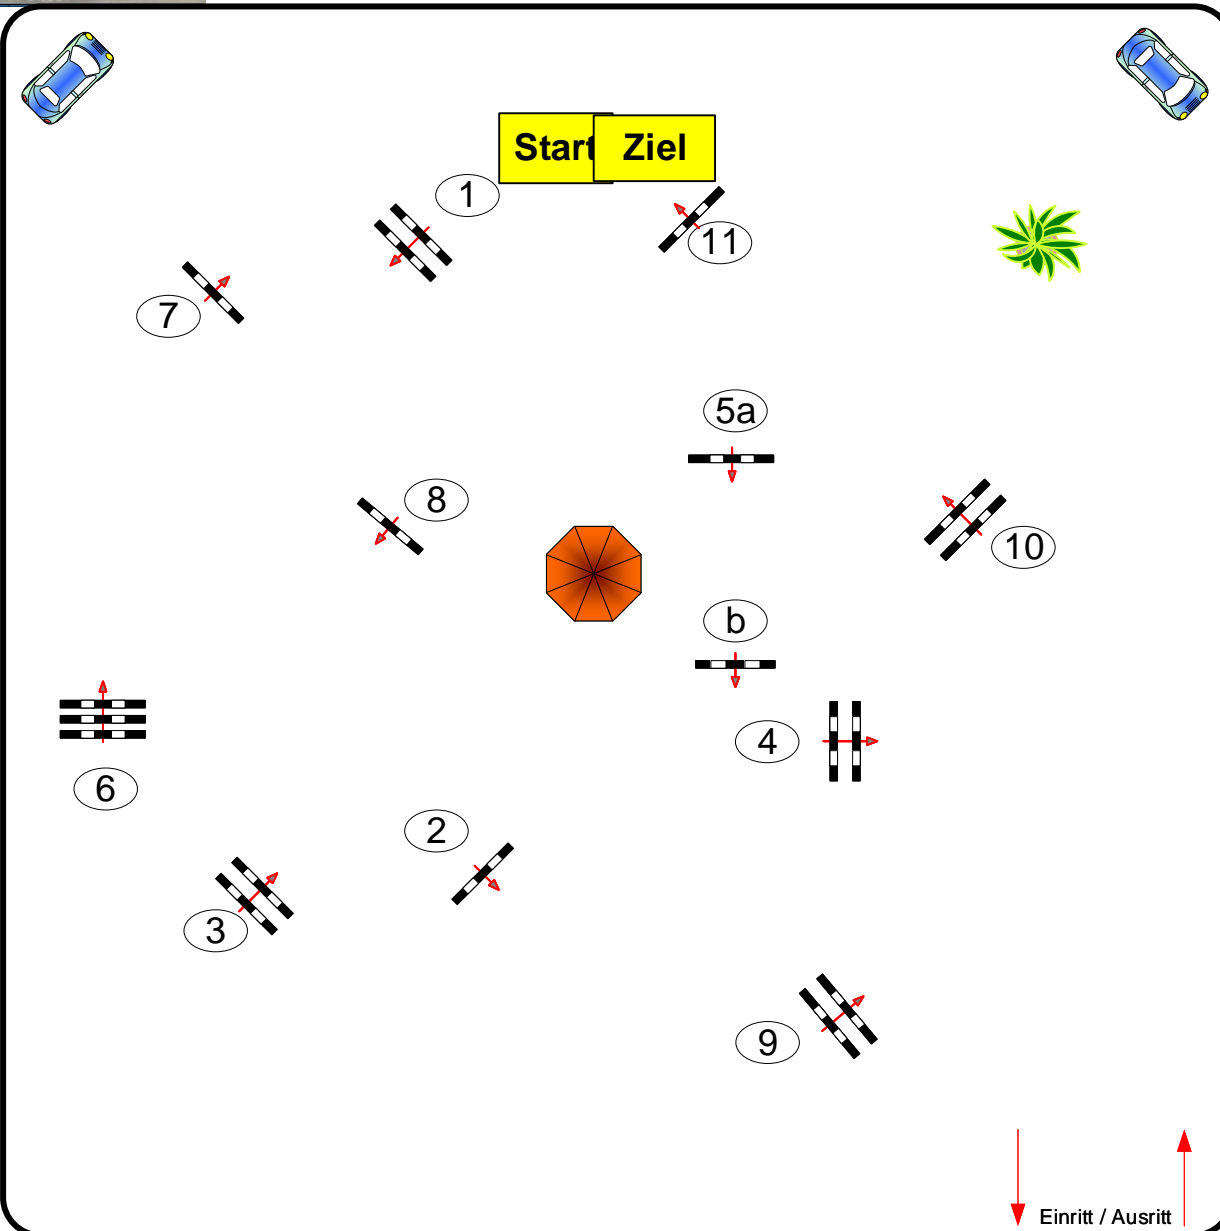

Bahnlänge: 455 mtr.
Erlaubte Zeit: 78 sek.
Höchstzeit: 156 sek.

Hindernisse: 11
Sprünge: 12
Hindernisfehler: sek.

über:

Bahnlänge: 0 mtr.
Erlaubte Zeit: 0 sek.
Höchstzeit: 0 sek.

2. Stechen über:

Bahnlänge: 0 mtr.
Erlaubte Zeit: 0 sek.
Höchstzeit: 0 sek.