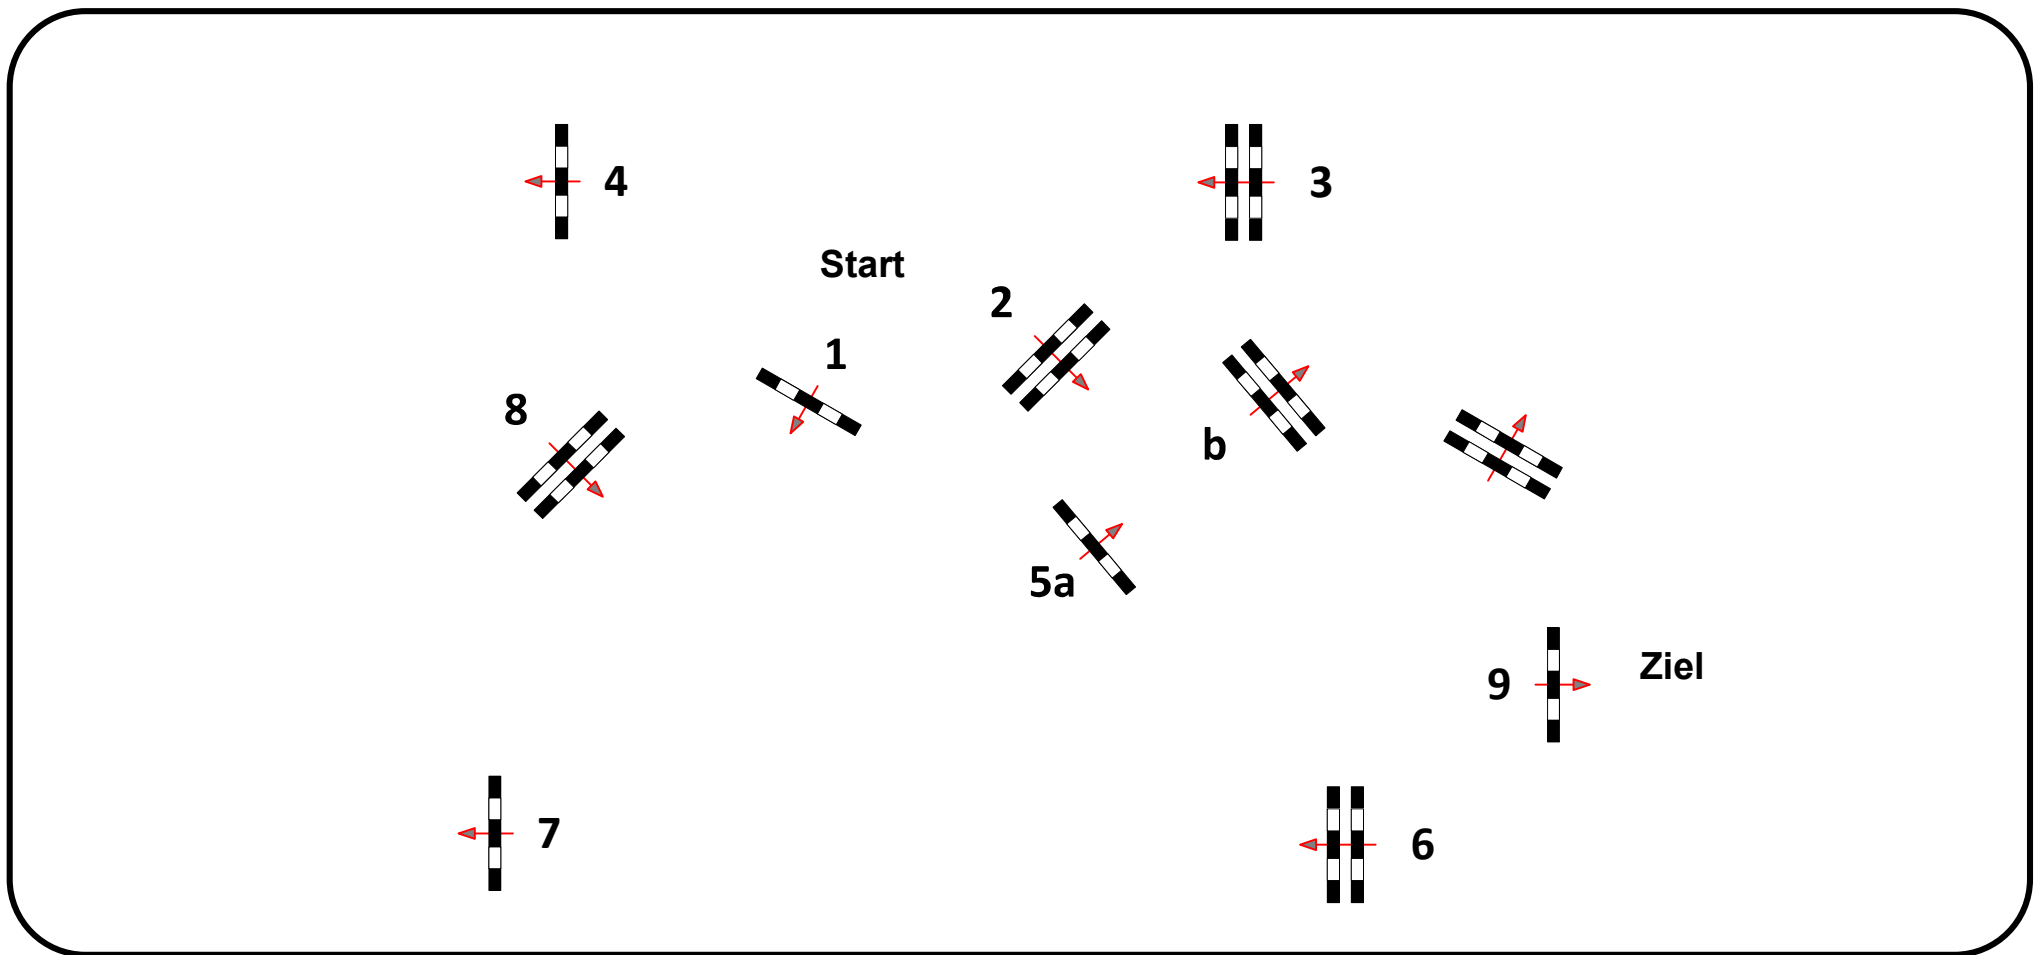

München Riem 31.10.2021 Late Entry

Prüfung Nr.:

3

Stil-Spring-LP

Klasse: A**

Sonntag, 31. Oktober 2021

Beginn: 8:30 Uhr

Richtverf.: A
LPO § 520,3a
FEI RG / Art.
Höhe: 1,05 mtr.

Tempo: 350 m/Min.
Bahnlänge: 410 mtr.
Erlaubte Zeit: 71 sek.
Höchstzeit: 142 sek.

Hindernisse: 9
Sprünge: 10
Hindernisfehler: sek.
Geschl. Hindernis:

1. Stechen über:
Bahnlänge: 0 mtr.
Erlaubte Zeit: 0 sek.
Höchstzeit: 0 sek.

Richter

Einritt /
Ausritt

Course Designer
Manfred Herzog
Siegfried Leitmayr

5

10

15

20

25