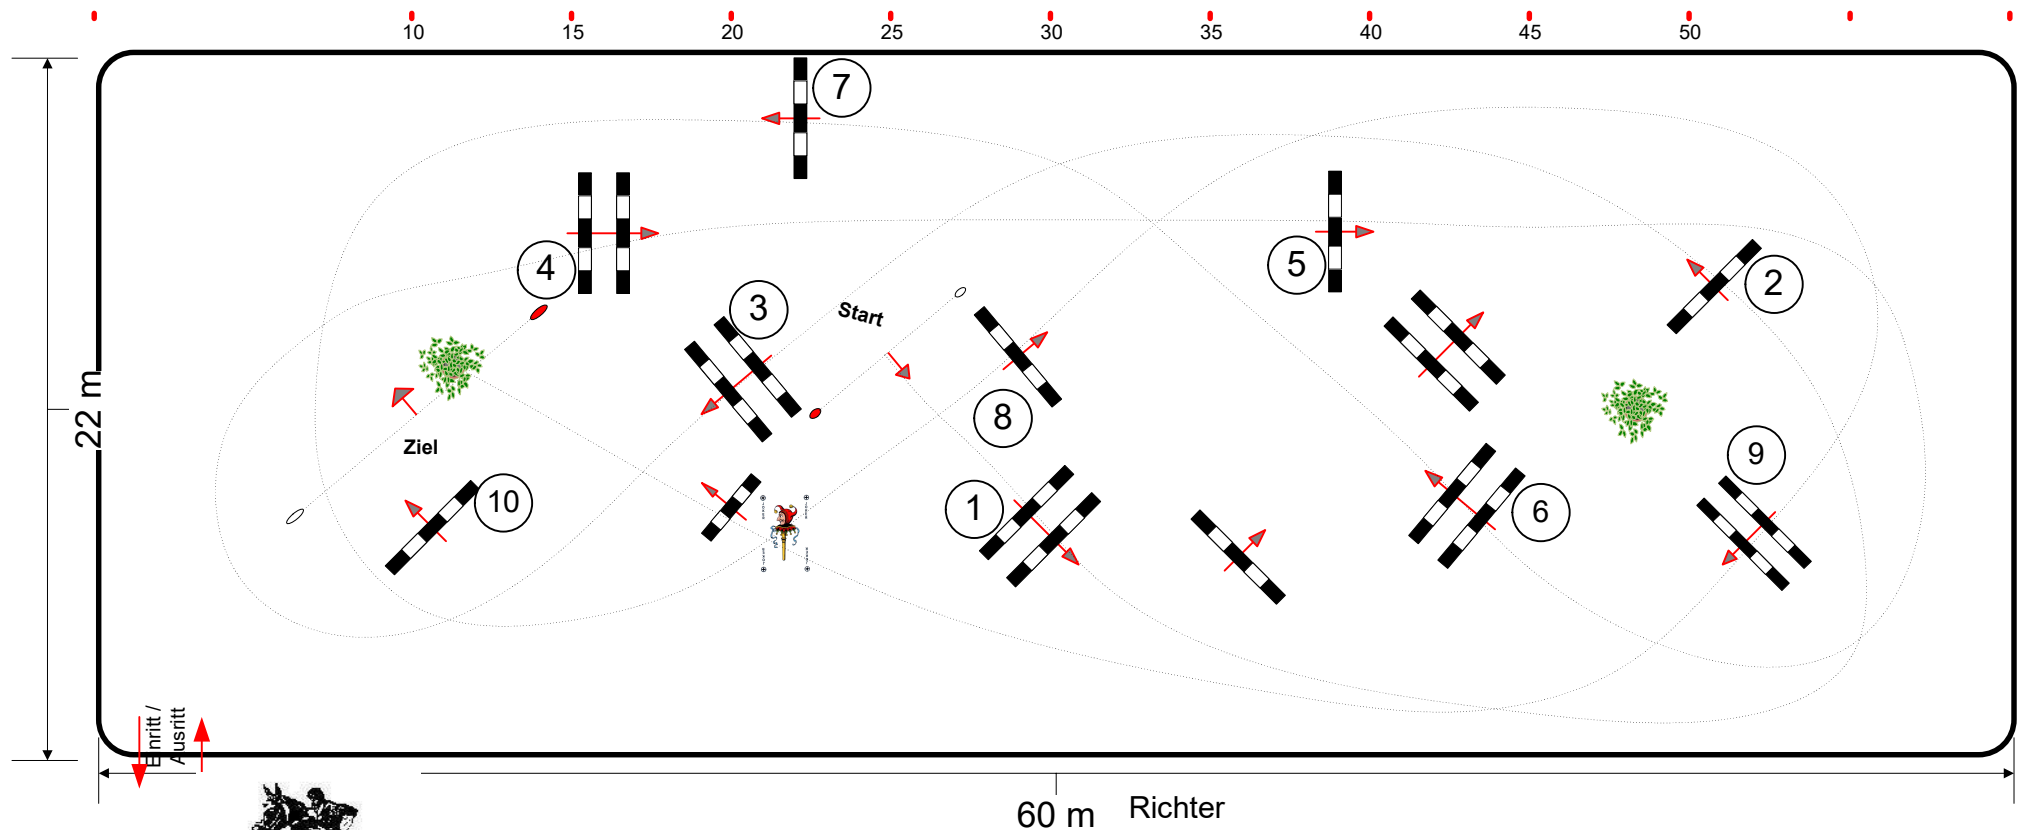

Reit-und Springturnier Karlsfeld vom 11.-14.11.2021

Prüfung Nr.: 6

Punktespringprüfung

Klasse: M**

Samstag, 13. November 2021

Beginn: 13:45 Uhr

Richtverf.: A
LPO § 524
FEI RG / Art.
Höhe: 1,35 mtr.

Tempo: 350 m/Min.
Bahnlänge: 350 mtr.
Erlaubte Zeit: 60 sek.
Höchstzeit: 120 sek.

Hindernisse: 10
Sprünge: 10
Hindernisfehler: sek.
Geschl. Hindernis:

1. Stechen über:
Bahnlänge: 0 mtr.
Erlaubte Zeit: 0 sek.
Höchstzeit: 0 sek.

Course Designer
Josef Maier,
Claus Wüst