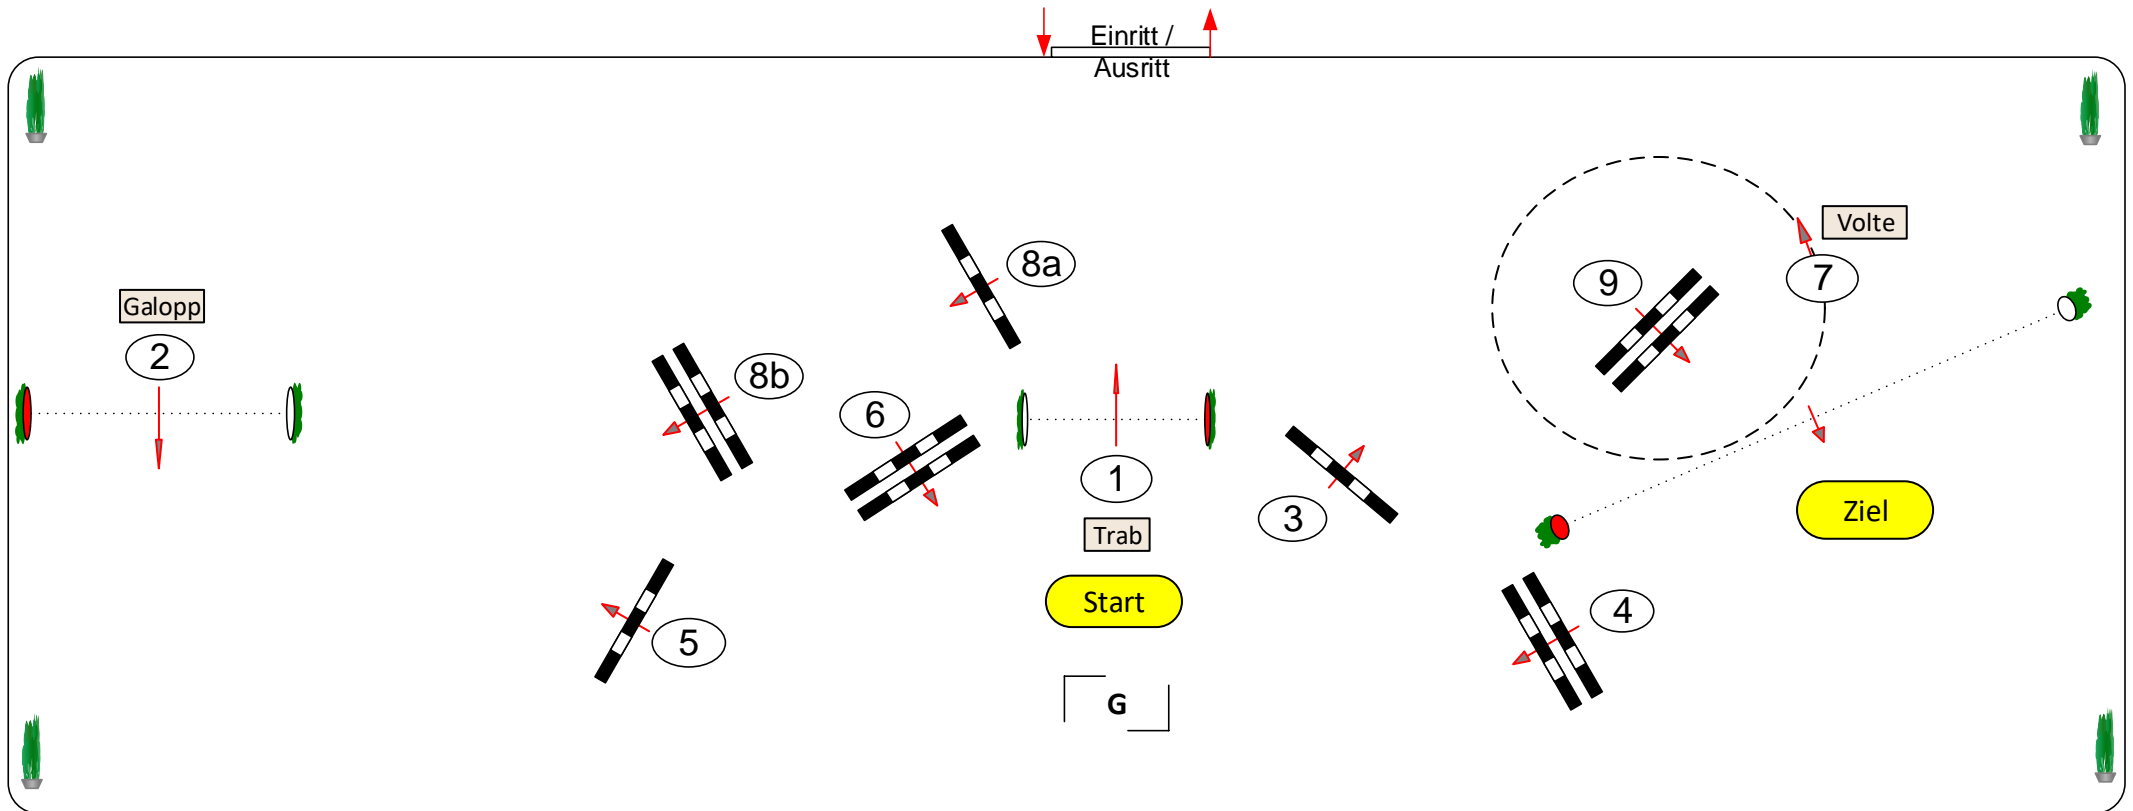

Ponycup Prussendorf 27.02.2022

Prüfung Nr.: 04 Wertung Pony Fördercup 2022 Stil-Spring-LP m. stand. Anf. Klasse: A* Sonntag, 27. Februar 2022 Beginn: 14:45 Uhr

Richtverf.: A	Tempo: 350 m/Min.	Hindernisse: 9	1. Stechen über: 0 mtr.	2. Stechen über: 0 mtr.
LPO § 520, 3f	Bahnlänge: 410 mtr.	Sprünge: 7	Bahnlänge: 0 sek.	Bahnlänge: 0 sek.
FEI RG / Art.	Erlaubte Zeit: 71 sek.	Hindernisfehler: sek.	Erlaubte Zeit: 0 sek.	Erlaubte Zeit: 0 sek.
Höhe: 0,95 mtr.	Höchstzeit: 142 sek.	Geschl. Hindernis:	Höchstzeit: 0 sek.	Höchstzeit: 0 sek.

Richter