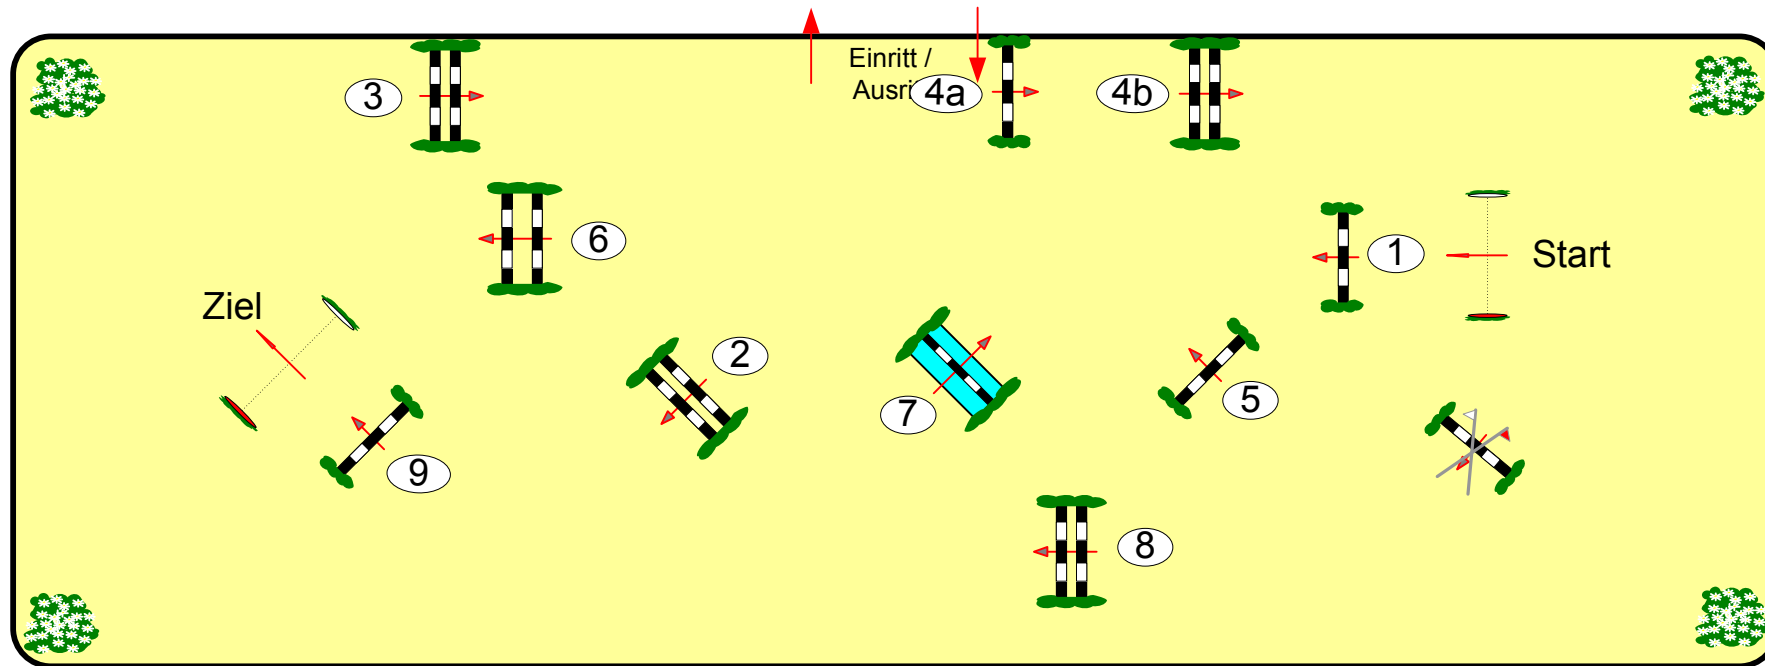

Prüfung Nr.: 24

Mittlere Tour

Fehler/Zeit-Springen

Klasse: M*

Freitag, 11. März 2022

Beginn: 10:00 Uhr

Richtverf.: A
LPO § 501 / 1a1
FEI RG / Art.
Höhe: 1,25 mtr.

Tempo: 350 m/Min.
Bahnlänge: 350 mtr.
Erlaubte Zeit: 60 sek.
Höchstzeit: 120 sek.

Hindernisse: 9
Sprünge: 10
Hindernisfehler: sek.
Geschl. Hindernis:

1. Stechen über:
Bahnlänge: 0 mtr.
Erlaubte Zeit: 0 sek.
Höchstzeit: 0 sek.

2. Stechen über:
Bahnlänge: 0 mtr.
Erlaubte Zeit: 0 sek.
Höchstzeit: 0 sek.

RICHTER

Parcourschef
Martin Lühmann
01712177862
David Lampe