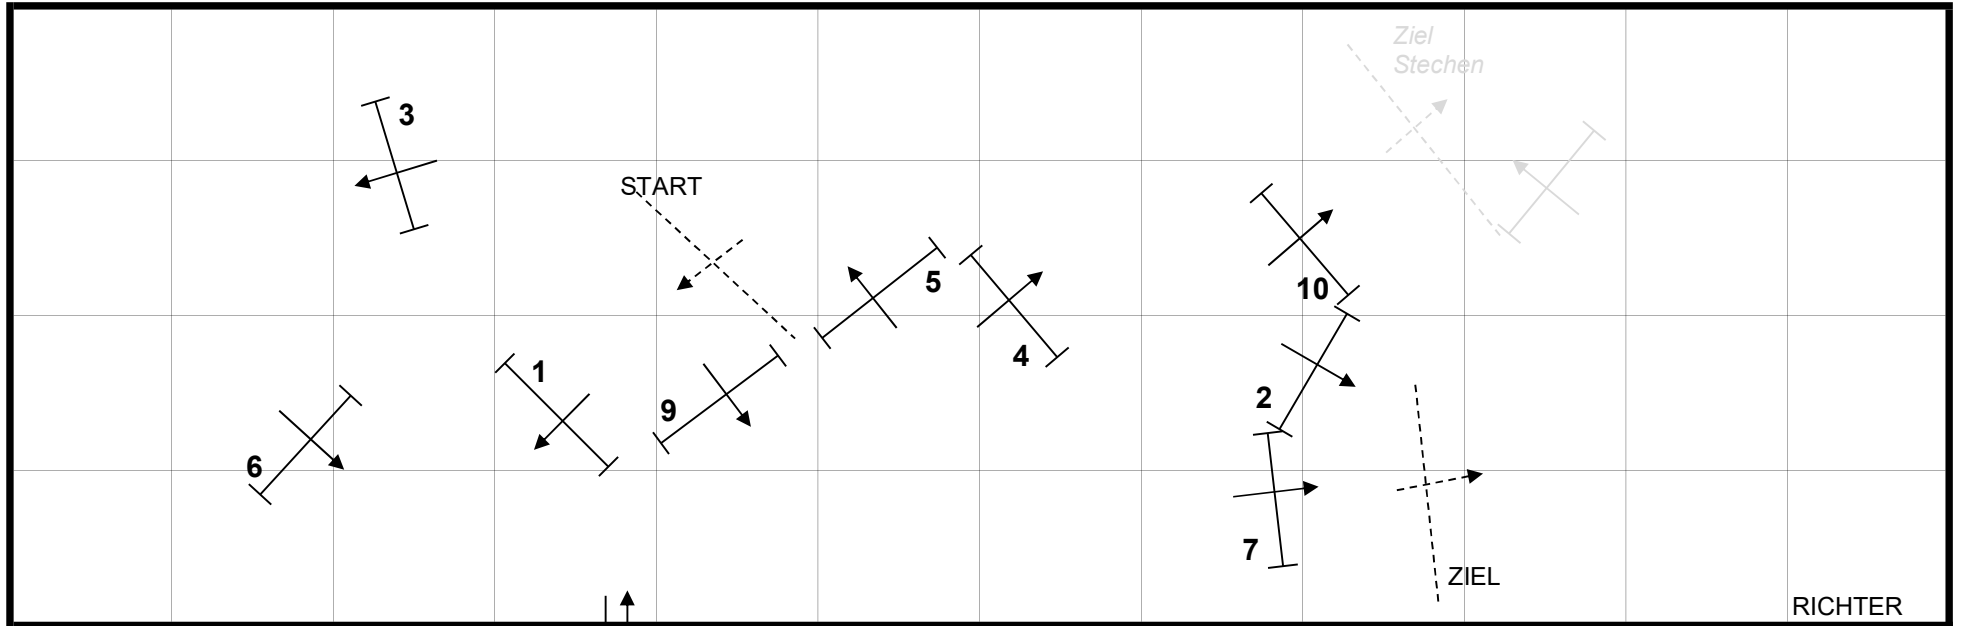

Heuchlingen 09.04. + 10.04.2022

Prüfung Nr. 10
 Beginn 13:45 Uhr
 Springpr. Kl. Stilspring WB
 WBO WB 265/266

Hindernisse 1 - 7
 Bahnlänge 340 m
 Geschw. 350 m/min
 Erl. Zeit 58 s
 Höchstzeit 117 s

Stechen

Hindernisse 1 / 9 / 3 / 4 / 5 / 6 / 10
 Bahnlänge 310 m
 Geschw. 350 m/min
 Erl. Zeit 53 s
 Höchstzeit 106 s

EIN / AUS

RICHTER