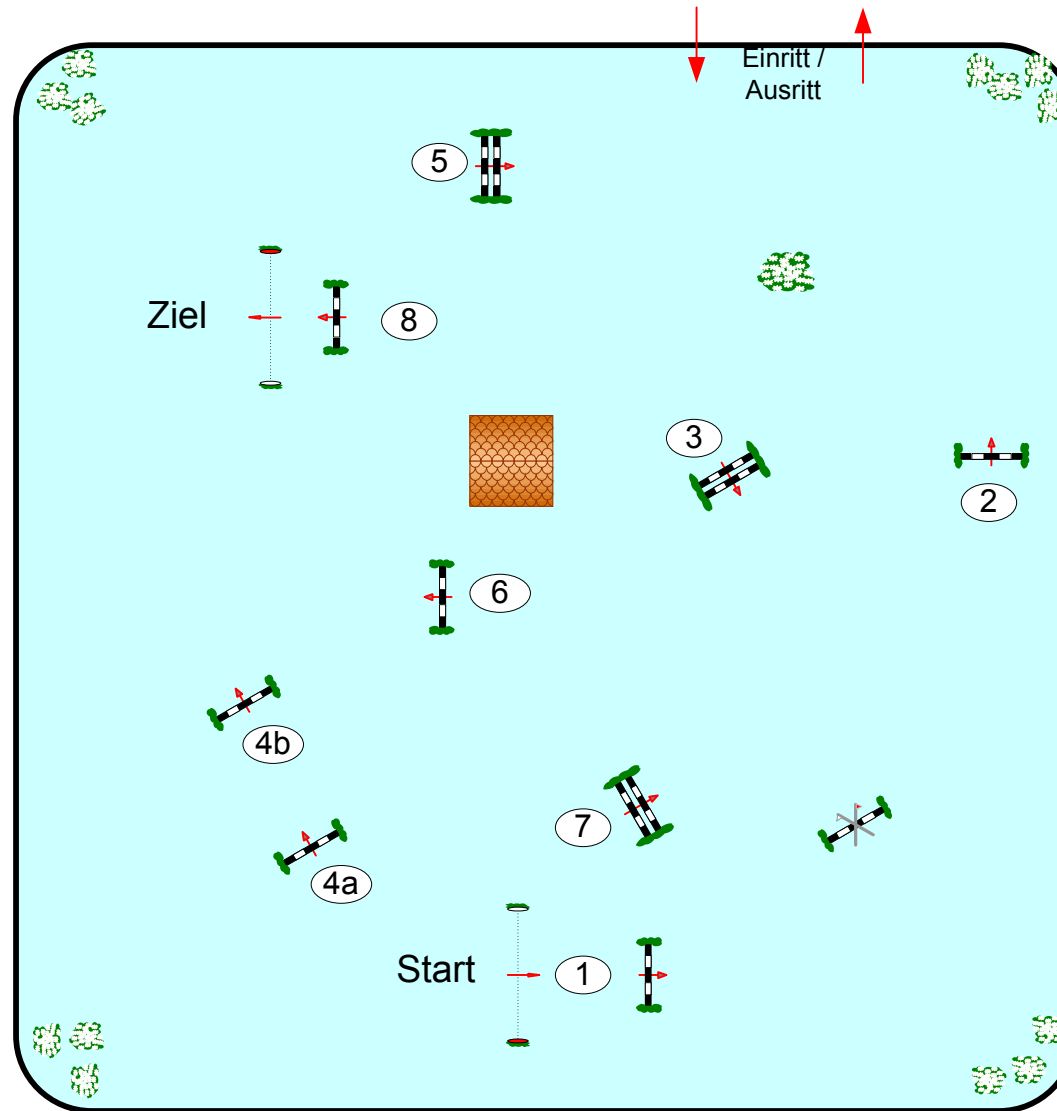

Beuster 13.-15.Mai 2022

Prüfung Nr.: 14

Springpferde Tour

Springpferdeprüfung

Klasse: A**

Samstag, 14. Mai 2022

Beginn: 14:00 Uhr

Richtverf.: A
LPO § 363.1
RG / Art. LPO
Höhe: 1,05 mtr.

Tempo: 350 m/Min.

Bahnlänge: 490 mtr.
Erlaubte Zeit: 84 sek.
Höchstzeit: 168 sek.

Hindernisse: 8
Sprünge: 9
Hindernisfehler: sek.
geschl. Hindernis:

1. Stechen über:

Bahnlänge: 0 mtr.
Erlaubte Zeit: 0 sek.
Höchstzeit: 0 sek.

2. Stechen über:

Bahnlänge: 0 mtr.
Erlaubte Zeit: 0 sek.
Höchstzeit: 0 sek.

RICHTER

Parcourschef
Martin Lühmann
01712177862