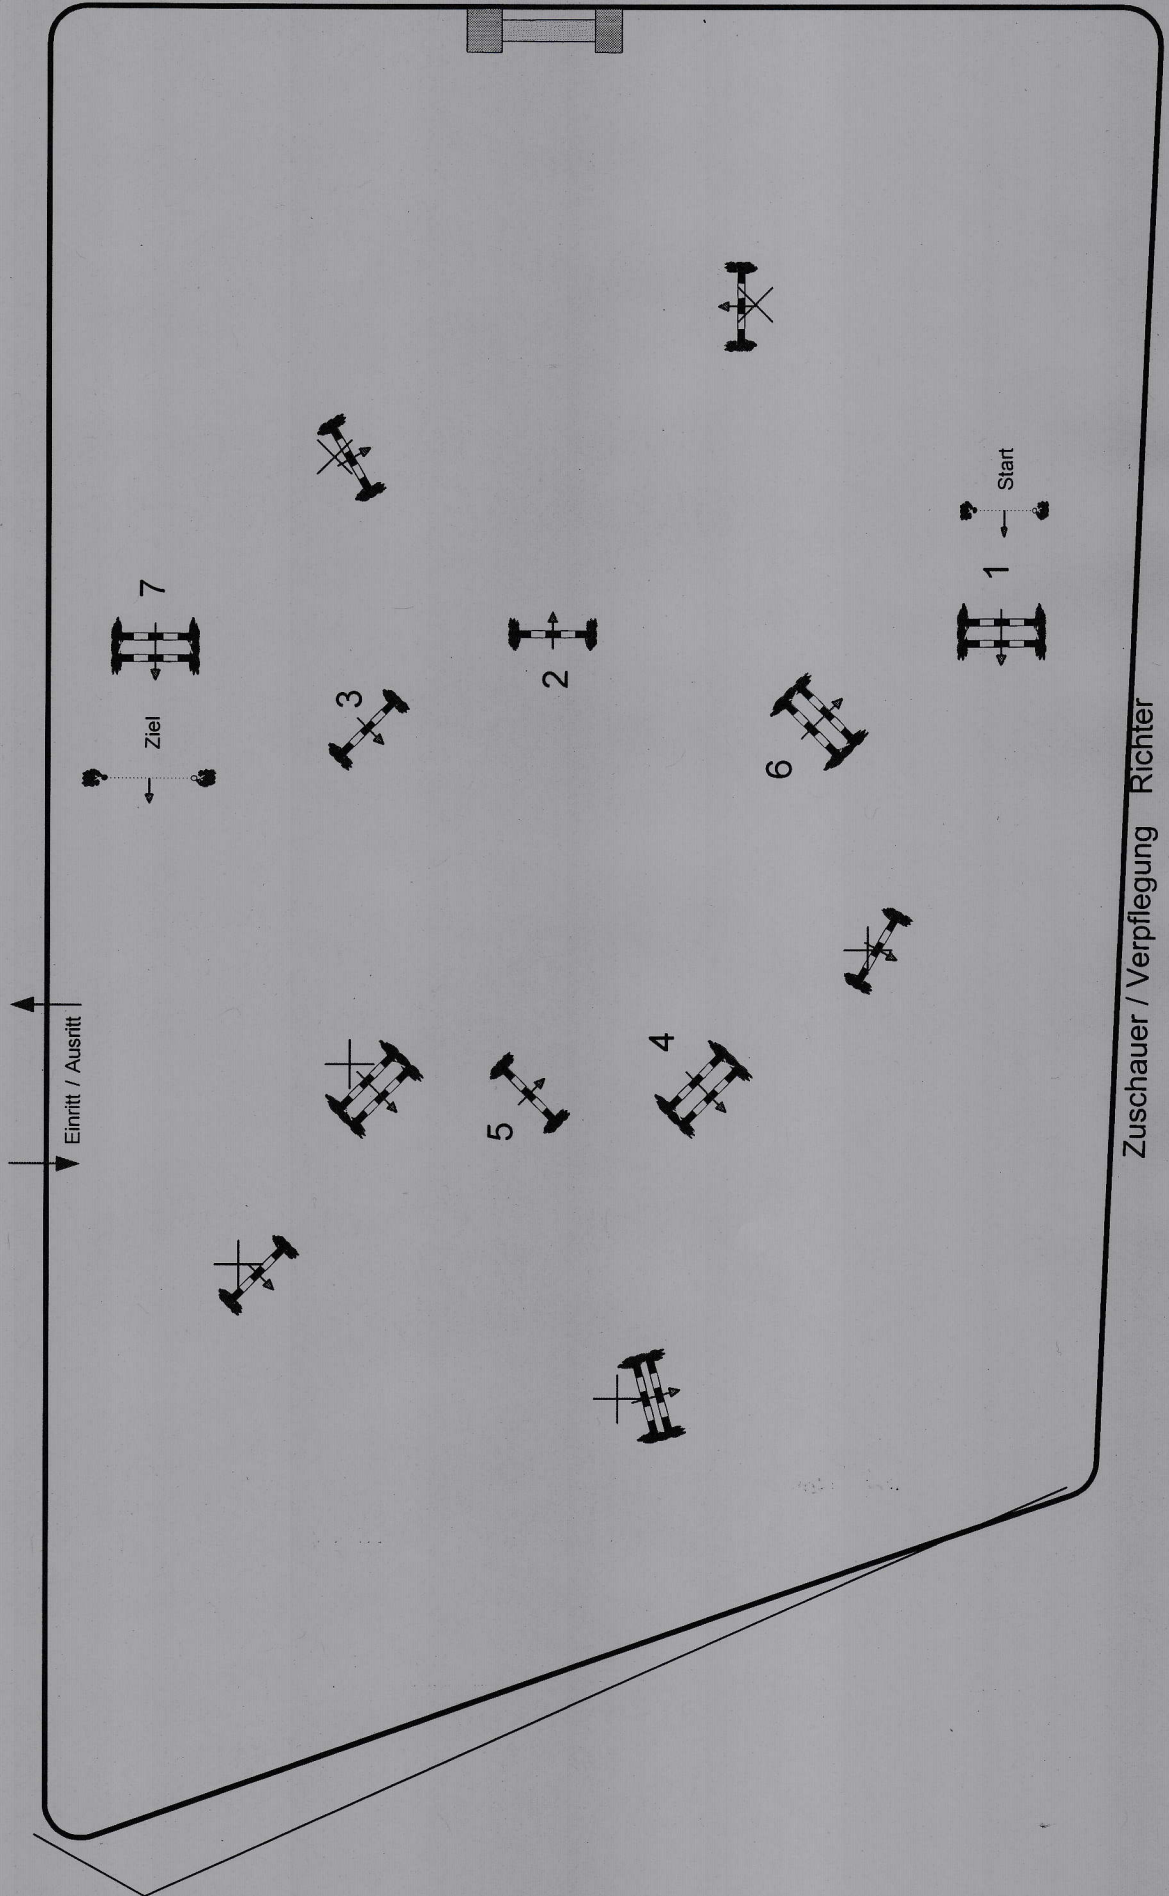

# Reitturnier in Colbitz 29.04.-01.05.2022

PC / CD: Ingo Pohle

Prüfung Nr.: 03

Fehler/Zeit

Klasse: E

Samstag, 30. April 2022

Beginn: 7:00 Uhr

Richtverf.: A  
LPO § 501,A.1  
FEI RG / Art.  
Höhe: 0,85 mtr.

Tempo:  
350 m/Min.  
Bahnlänge:  
350 mtr.  
Erlaubte Zeit:  
60 sek.  
Höchstzeit:  
120 sek.

Hindernisse:  
7  
Sprünge:  
7  
Hindernisfehler:  
sek.  
Geschl. Hindernis:

über:  
Bahnlänge:  
0 mtr.  
Erlaubte Zeit:  
0 sek.  
Höchstzeit:  
0 sek.

2. Stechen über:  
Bahnlänge:  
0 mtr.  
Erlaubte Zeit:  
0 sek.  
Höchstzeit:  
0 sek.

Zuschauer / Verpflegung Richter