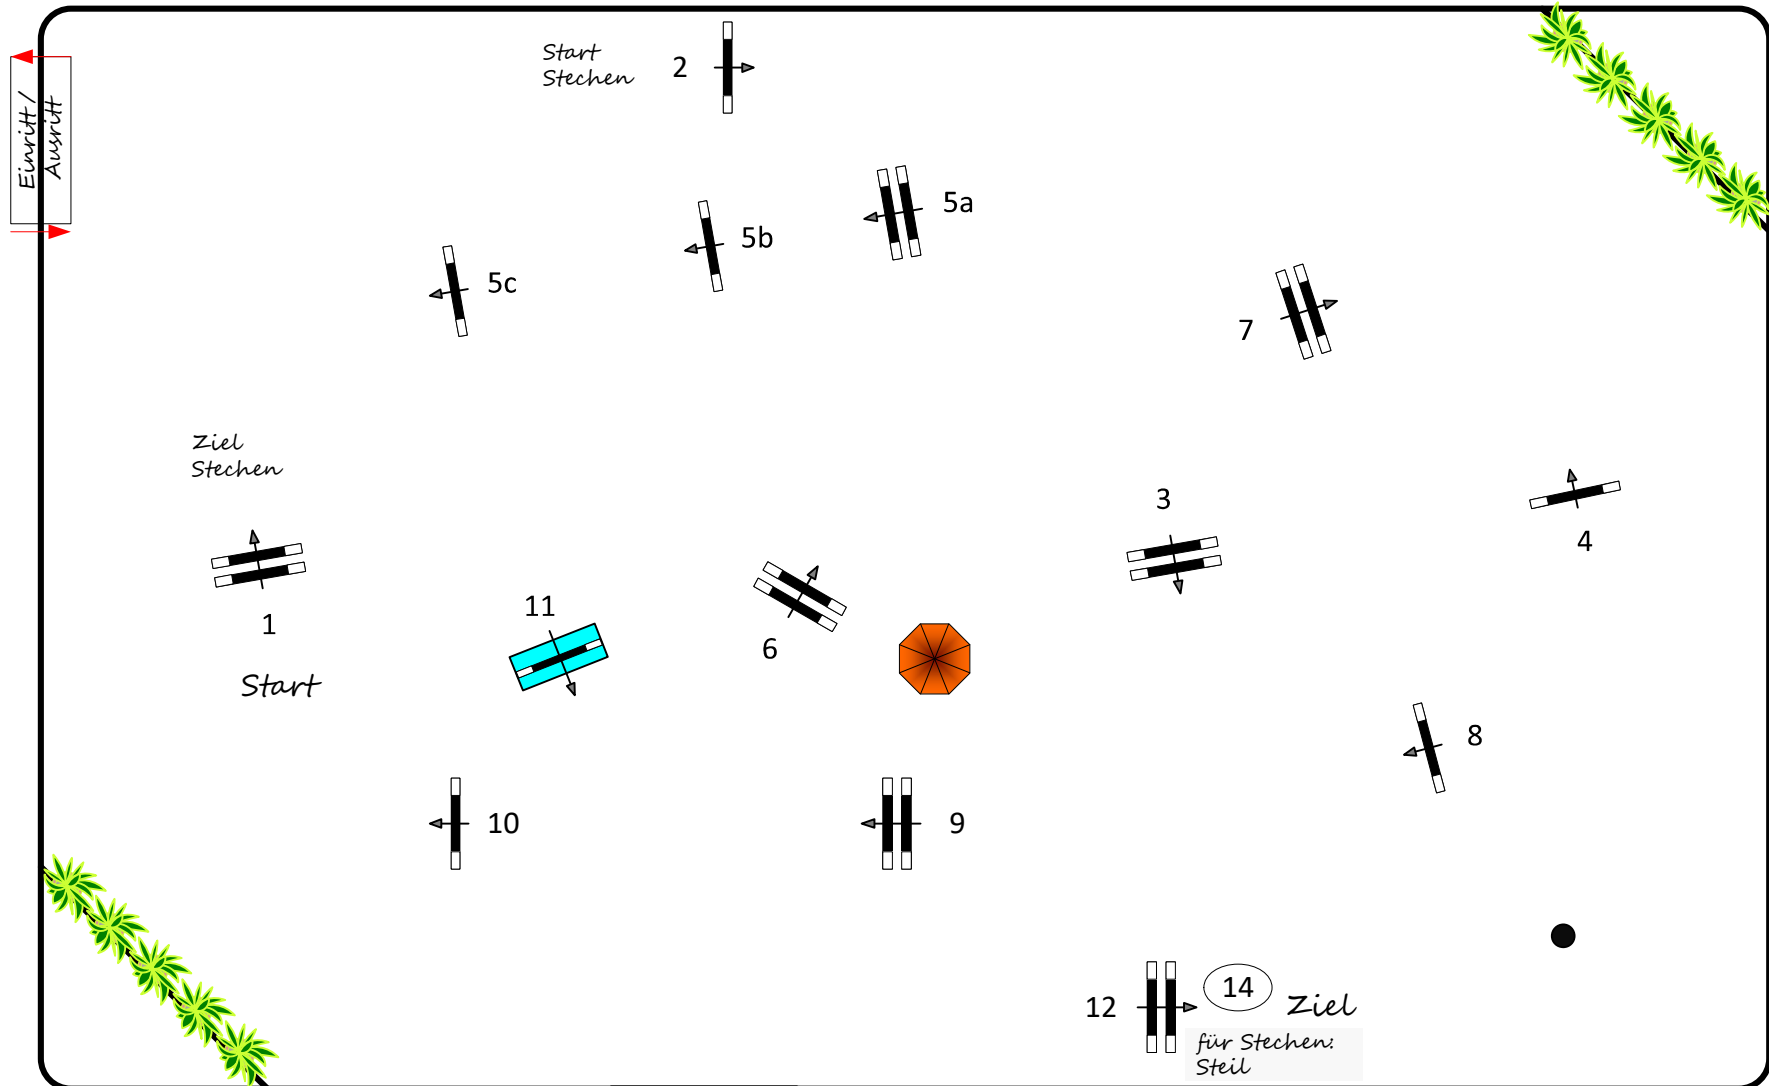

# Reitturnier Eppelheim 2022

Course Designer:  
Phil Schmauder  
Jessica Ripplinger

Prüfung Nr.: 02

Amateur-Spring-LP m. Stechen

Klasse: S\*

Samstag, 14. Mai 2022

Richtverf.: B  
LPO § 501, B.1  
FEI RG / Art.  
Höhe: 1,40 mtr.

Tempo: 350 m/Min.  
Bahnlänge: 460 mtr.  
Erlaubte Zeit: 79 sek.  
Höchstzeit: 158 sek.

Hindernisse: 12  
Sprünge: 14  
Hindernisfehler: sek.  
Geschl. Hindernis:

1. Stechen über: **2,3,4,5a,5b,6,14,1**  
Bahnlänge: 280 mtr.  
Erlaubte Zeit: 48 sek.  
Höchstzeit: 96 sek.