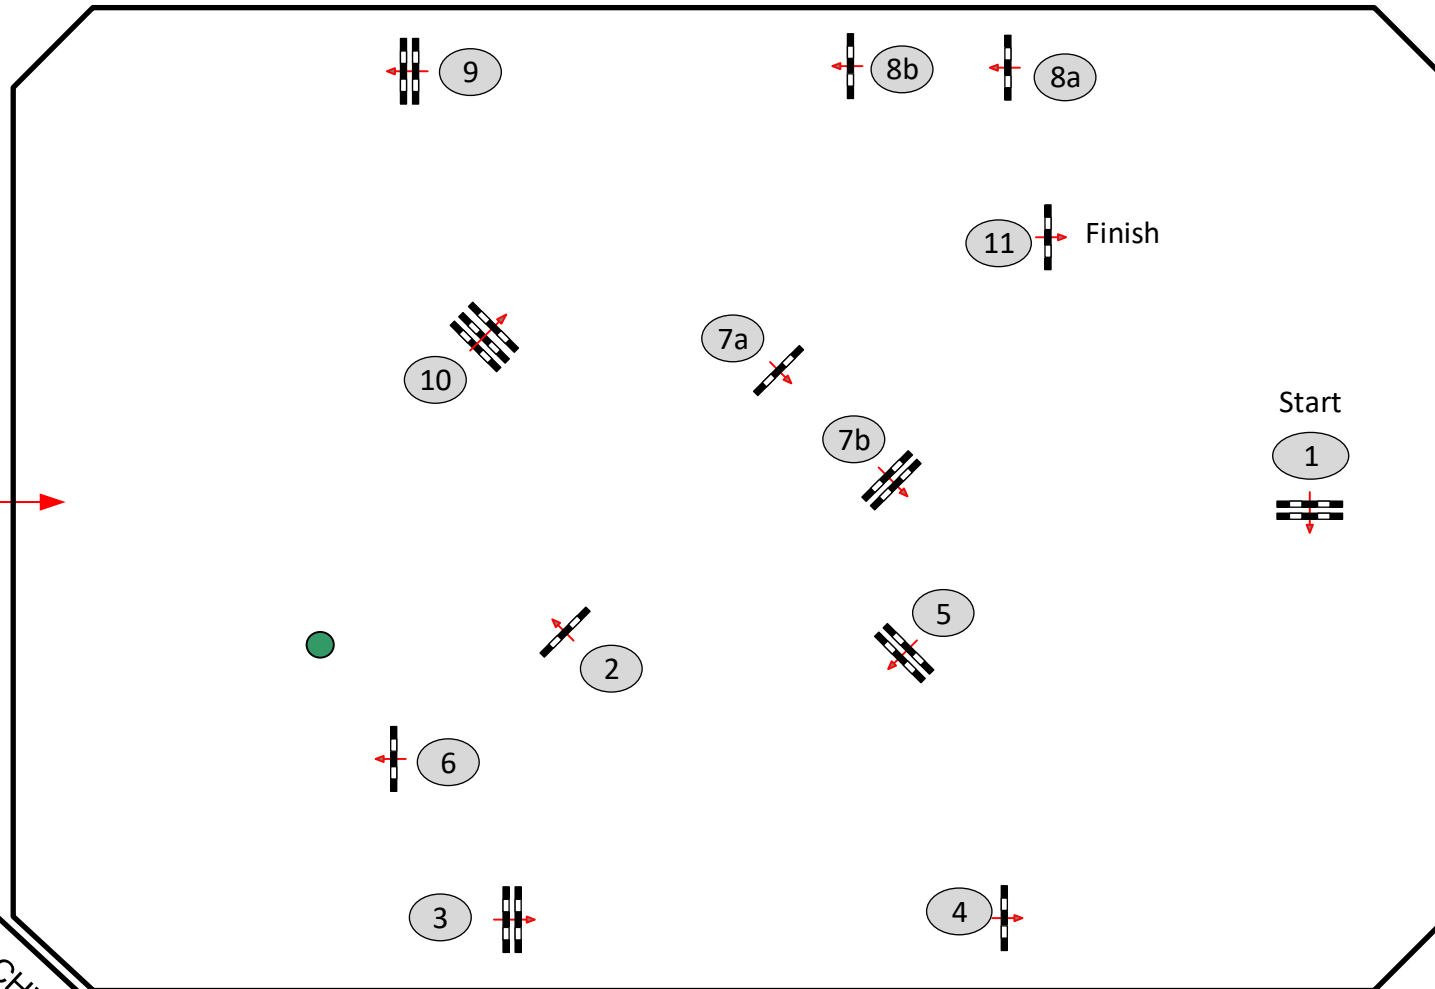

CSN-B* Bad Fischau

Klasse: Preis der Firma Sanovet - 135cm - Standardspringprüfung

06.05.2022

9

Richtverfahren: A2
ÖTO §:

Höhe: 1,35 m

Tempo: 350 m/min

Parcourslänge: 510 m

Erlaubte Zeit: 88 sec

Höchstzeit: 176 sec

Hindernisse: 11

Sprünge: 13

RICHTER

Parcoursbau:
Bamberger Andreas
Stumpauer David