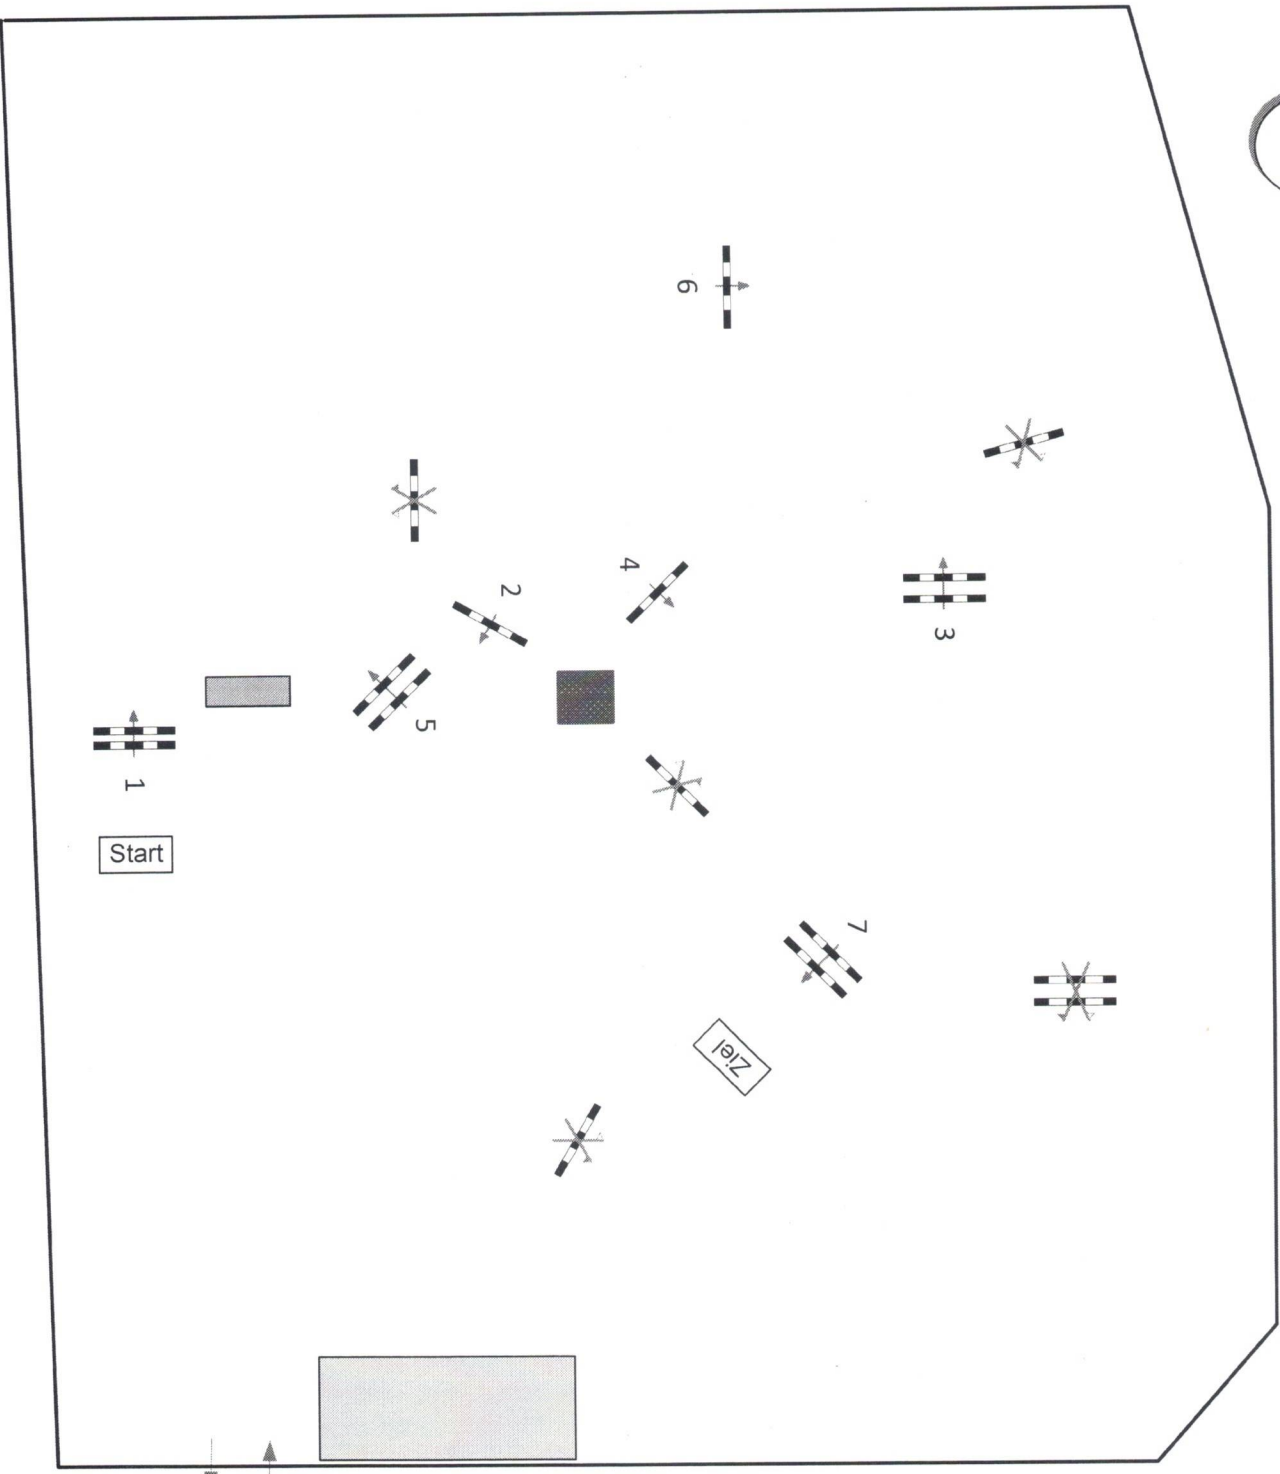

Spoitgendorf 01.-03.07.22

Prüfung Nr.:

14

Stil-Spring WB

Klasse: E

Richter

- Richtverf.: WBO 265
- LPO §
- RG / Art.
- Höhe: 0,90 mtr.
- Tempo: 350 m/Min.
- Bahnlänge: 400 mtr.
- Erlaubte Zeit: 69 sek.
- Höchstzeit: 138 sek.
- Hindernisse: 7
- Sprünge: 7
- Hindernisfehler: sek.
- geschl. Hindernis: sek.
- 2. Phase über:
- Bahnlänge: 0 mtr.
- Erlaubte Zeit: 0 sek.
- Höchstzeit: 0 sek.
- 2. Stechen über:
- Bahnlänge: 0 mtr.
- Erlaubte Zeit: 0 sek.
- Höchstzeit: 0 sek.