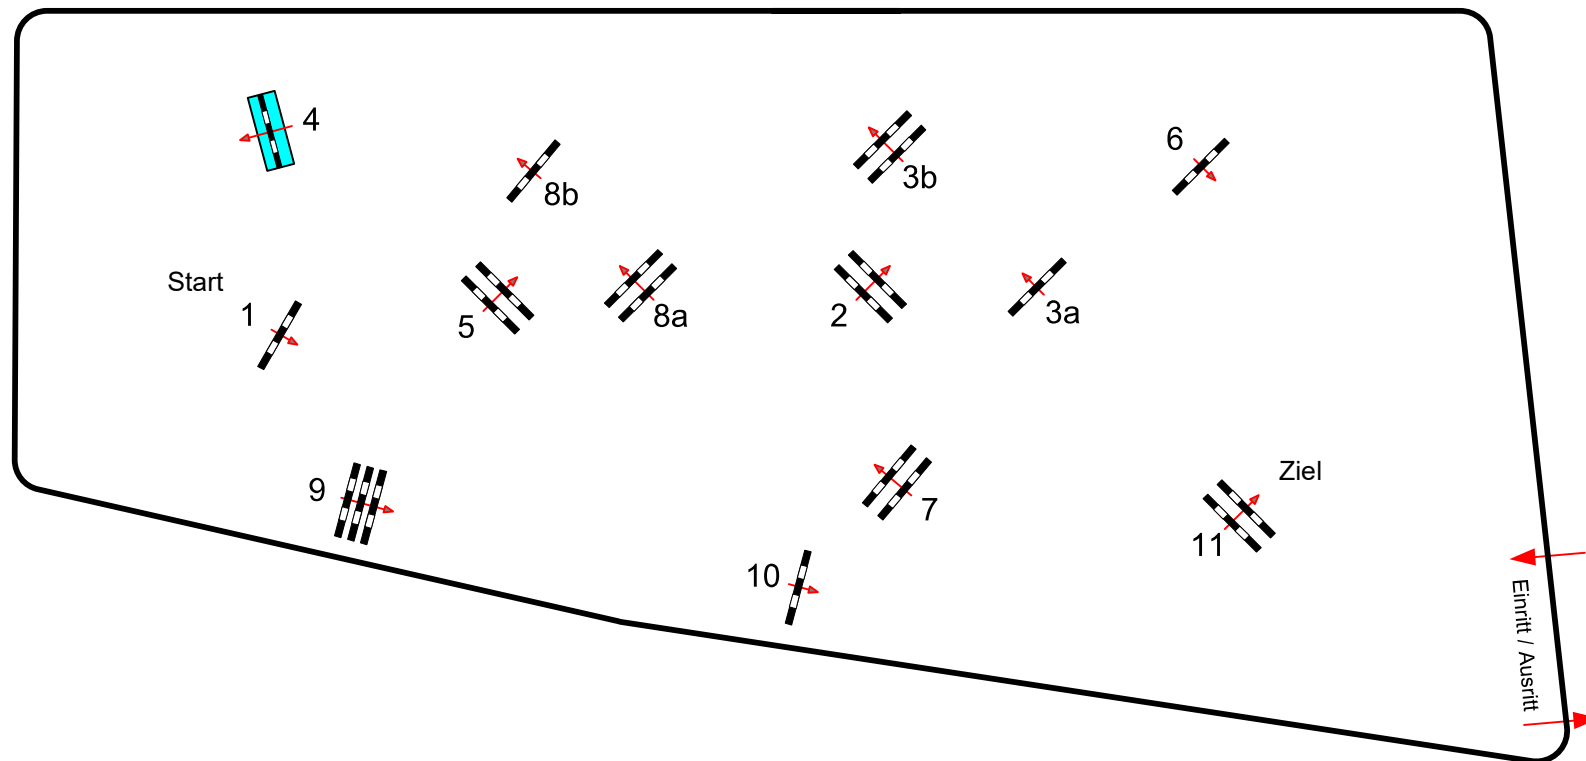

Reitturnier Winnenden 2022

Parcoursdesign
by
OBA Design
Oliver Barthel Josef Dilse

Prüfung Nr.: 03

Fehler/Zeit-Springen

Klasse: M**

Freitag, 20. Mai 2022

Beginn: 17:00 Uhr

Richtverf.: A
LPO § 501, A.1
FEI RG / Art.
Höhe: 1,35 mtr.

Tempo: 350 m/Min.
Bahnlänge: 460 mtr.
Erlaubte Zeit: 79 sek.
Höchstzeit: 158 sek.

Hindernisse: 11
Sprünge: 13
Hindernisfehler: sek.
Geschl. Hindernis:

über:
Bahnlänge: 0 mtr.
Erlaubte Zeit: 0 sek.
Höchstzeit: 0 sek.