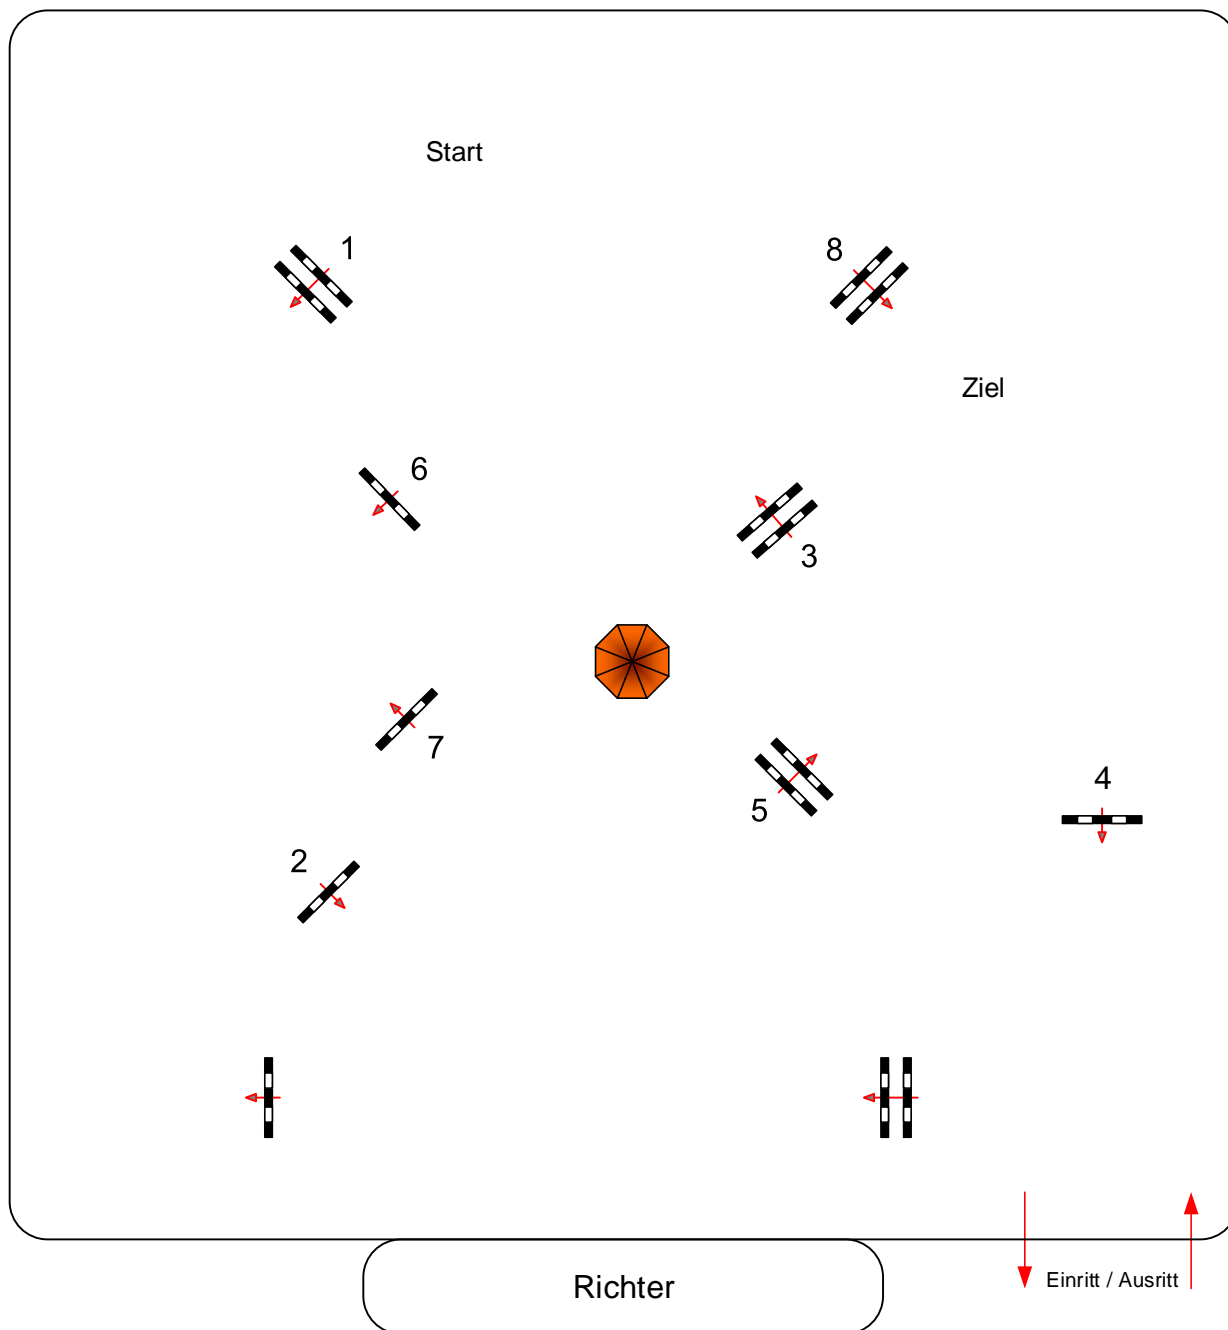

# Langenleuba 18.05.2022

Prüfung Nr.: 07

Kleine Tour

Stilspring WB m. erl. Zeit

Klasse: WB265

Mittwoch, 18. Mai 2022

Richtver.: A  
LPO § WB265  
RG / Art.  
Höhe: 0,70 mtr.

Tempo: 350 m/Min.

Bahnlänge: 360 mtr.  
Erlaubte Zeit: 62 sek.  
Höchstzeit: 124 sek.

Hindernisse: 8  
Sprünge: 8  
Hindernisfehler: sek.  
geschl. Hindernis:

1. Stechen über:

Bahnlänge: 0 mtr.  
Erlaubte Zeit: 0 sek.  
Höchstzeit: 0 sek.

2. Stechen über:

Bahnlänge: 0 mtr.  
Erlaubte Zeit: 0 sek.  
Höchstzeit: 0 sek.

**Course Designer**

**...David Lampe... (GER)**