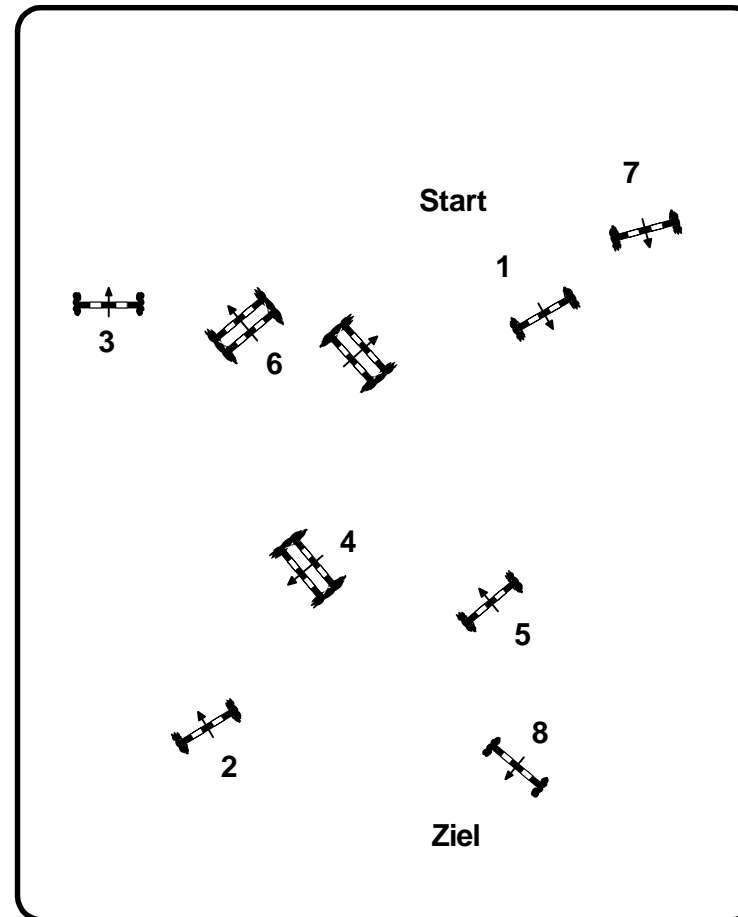

CSN - C NEU EDLHOF - ZWETTL

Prüfung Nr.: 08

Standardspringenidealzeit

Klasse: 60 cm

Samstag, 28. Mai 2022

08

Richtverf.: A
ÖTO § A 3
RG / Art.
Höhe: 60 cm

Tempo: 350 m/Min.

Bahnlänge: 430 mtr.
Erlaubte Zeit: 74 sek.
Höchstzeit: 148 sek.

Hindernisse: 8
Sprünge: 8
Hindernisfehler: sek.
Idealzeit : 67 sec.

1. Stechen über:

Bahnlänge: 0 mtr.
Erlaubte Zeit: 0 sek.
Höchstzeit: 0 sek.

Course Designer:
Rupert Ziller

Richter

Meldestelle