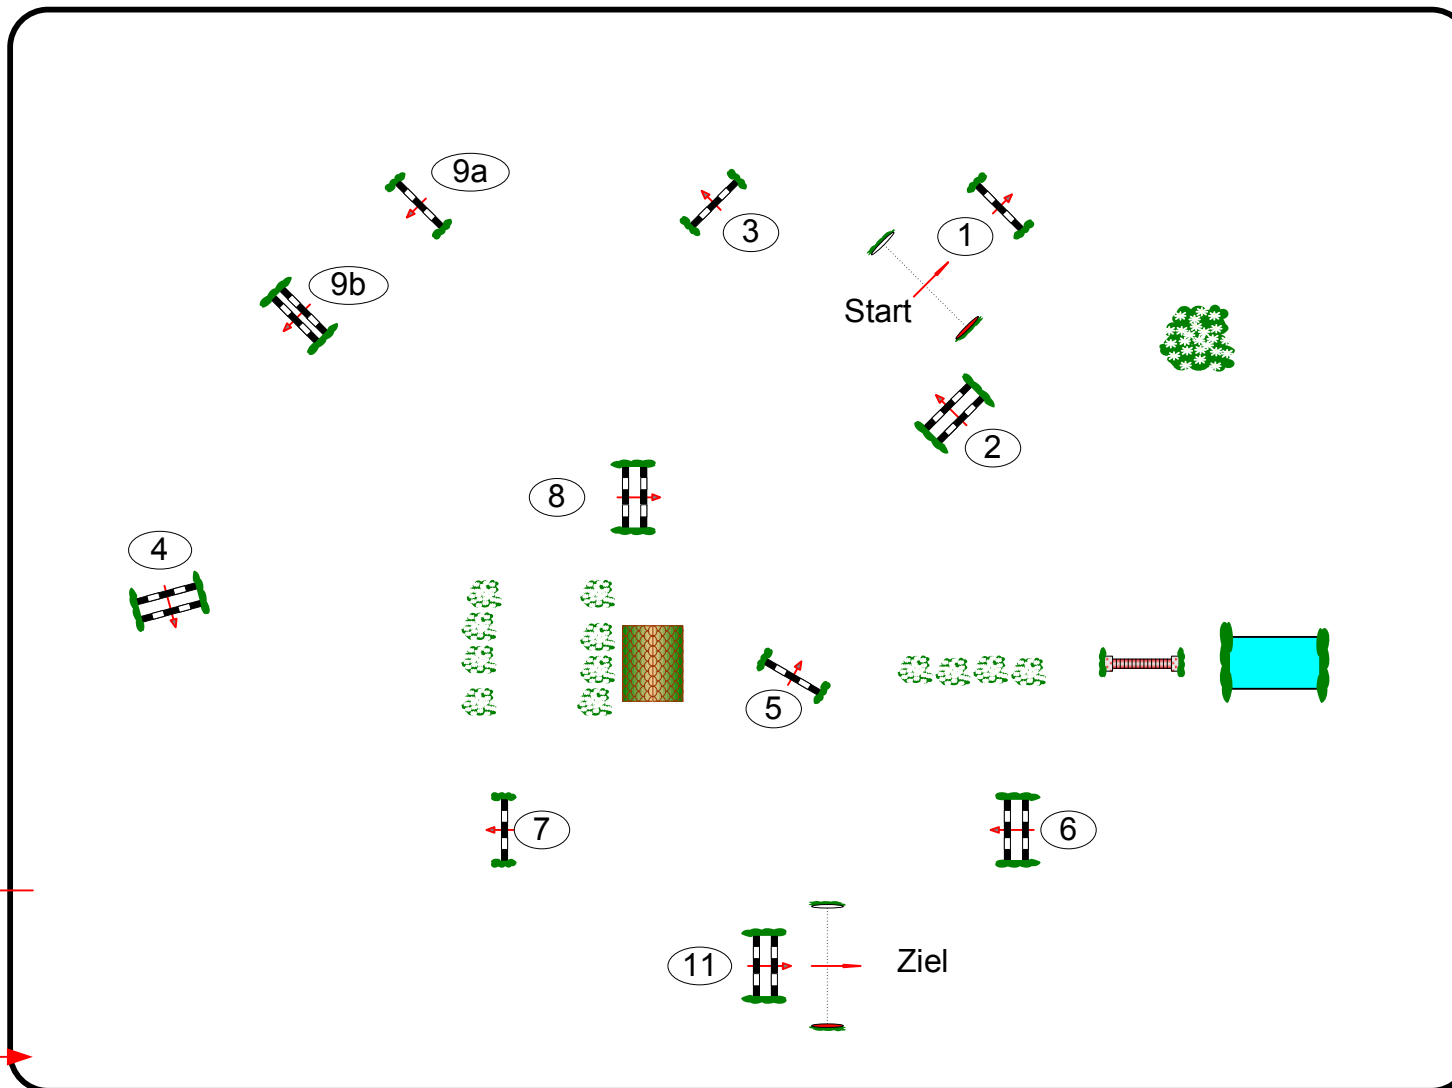

Jubiläumsturnier Westeregeln 3.-5. Juni 2022

Prüfung Nr.: 18

Springferde Tour

Springferdeprüfung

Klasse: M*

Freitag, 3. Juni 2022

Beginn: 11:15 Uhr

Richtverf.: A
LPO § 363.1
FEI RG / Art.
Höhe: 1,25 mtr.

Tempo: 350 m/Min.
Bahnlänge: 490 mtr.
Erlaubte Zeit: 84 sek.
Höchstzeit: 168 sek.

Hindernisse: 10
Sprünge: 11
Hindernisfehler: sek.
Geschl. Hindernis:

über:
Bahnlänge: 0 mtr.
Erlaubte Zeit: 0 sek.
Höchstzeit: 0 sek.

2. Stechen über:
Bahnlänge: mtr.
Erlaubte Zeit: 0 sek.
Höchstzeit: 0 sek.

R
I
C
H
T
E
R

Eintritt /
Ausritt

Parcourschef
Martin Lühmann
01712177862
Philipp Pohle
Tino Grothe