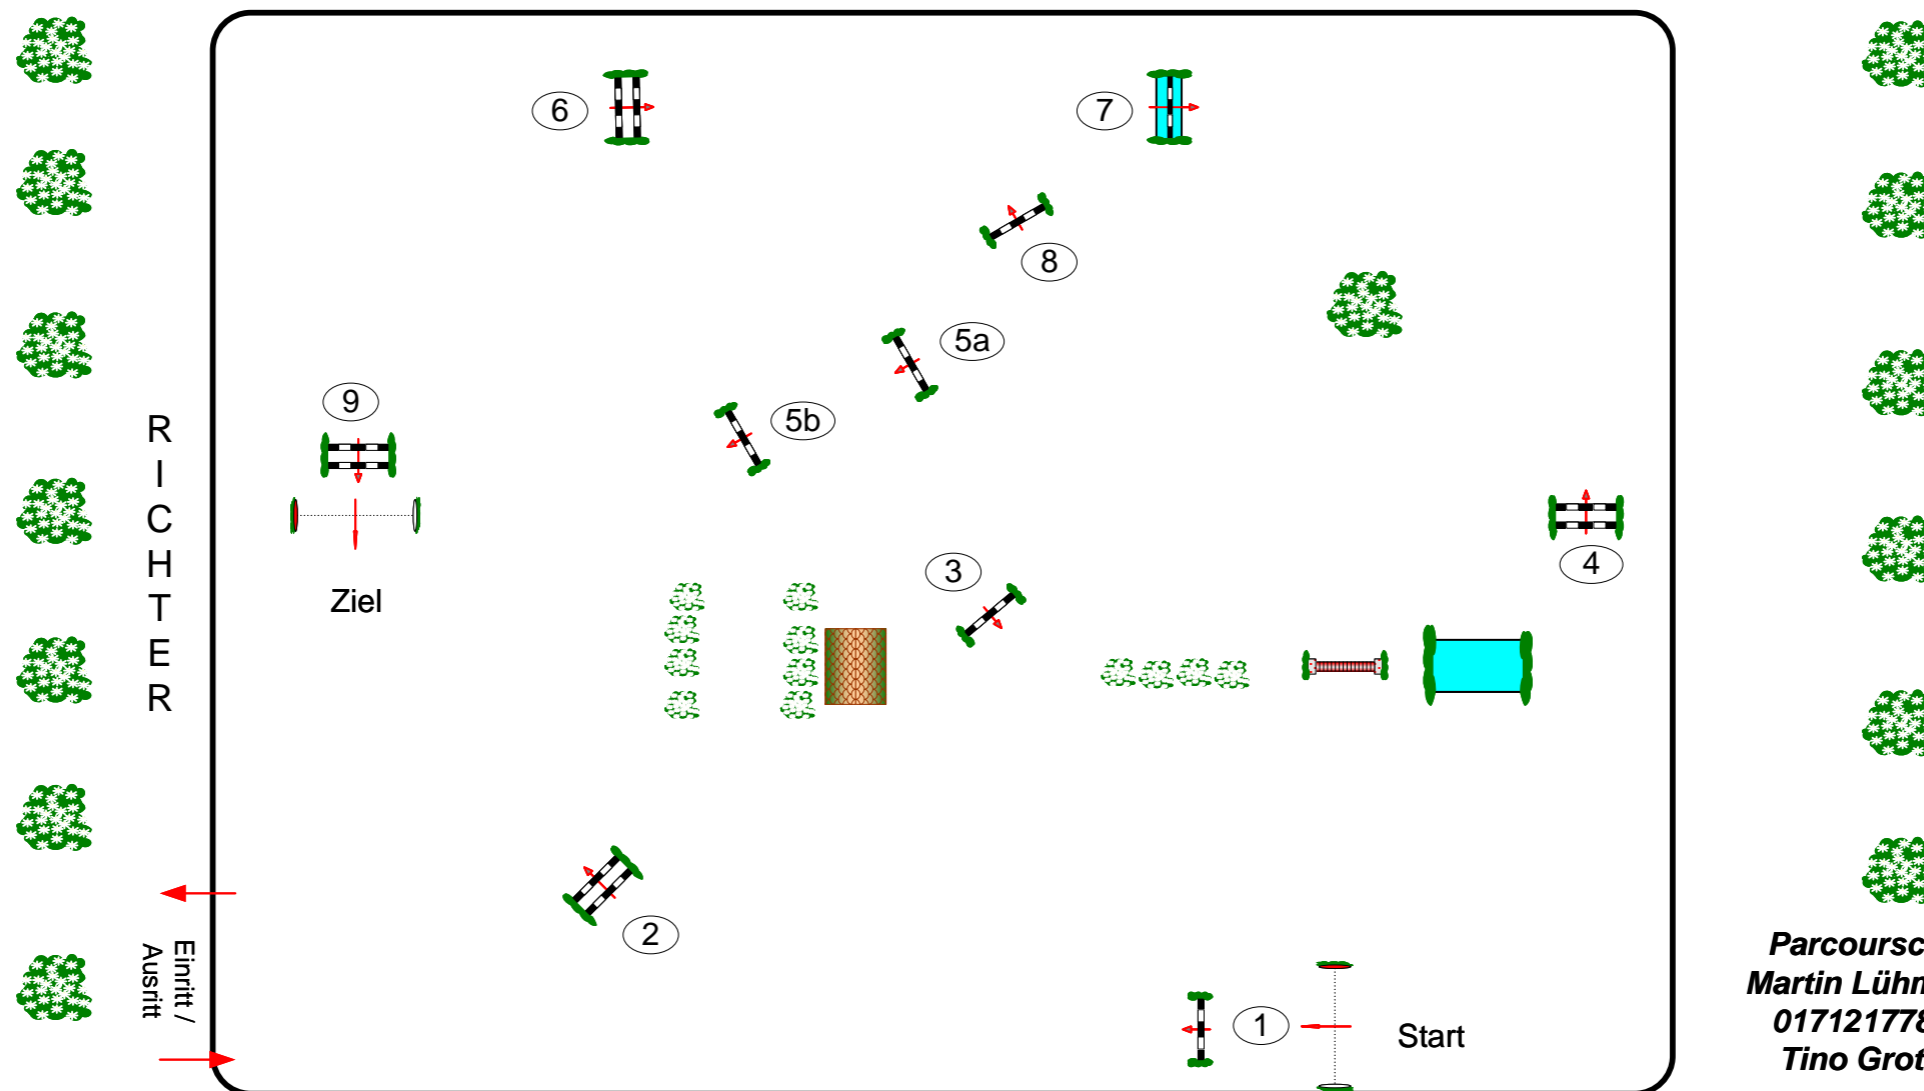

Jubiläumsturnier 03.-05. Juni 2022 Westeregeln

Prüfung Nr.: 23 regionale Tour

Spring-LP m. Zeitwertung

Klasse: A*

Freitag, 3. Juni 2022

Beginn: 19:00 Uhr

Richtverf.: A
LPO § 501 / 1a1
FEI RG / Art.
Höhe: 0,95 mtr.

Tempo: 350 m/Min.
Bahnlänge: 440 mtr.
Erlaubte Zeit: 76 sek.
Höchstzeit: 152 sek.

Hindernisse: 9
Sprünge: 10
Hindernisfehler: sek.
Geschl. Hindernis:

über:
Bahnlänge: 0 mtr.
Erlaubte Zeit: 0 sek.
Höchstzeit: 0 sek.

2. Stechen über:
Bahnlänge: mtr.
Erlaubte Zeit: 0 sek.
Höchstzeit: 0 sek.

Parcourschef
Martin Lühmann
01712177862
Tino Grothe