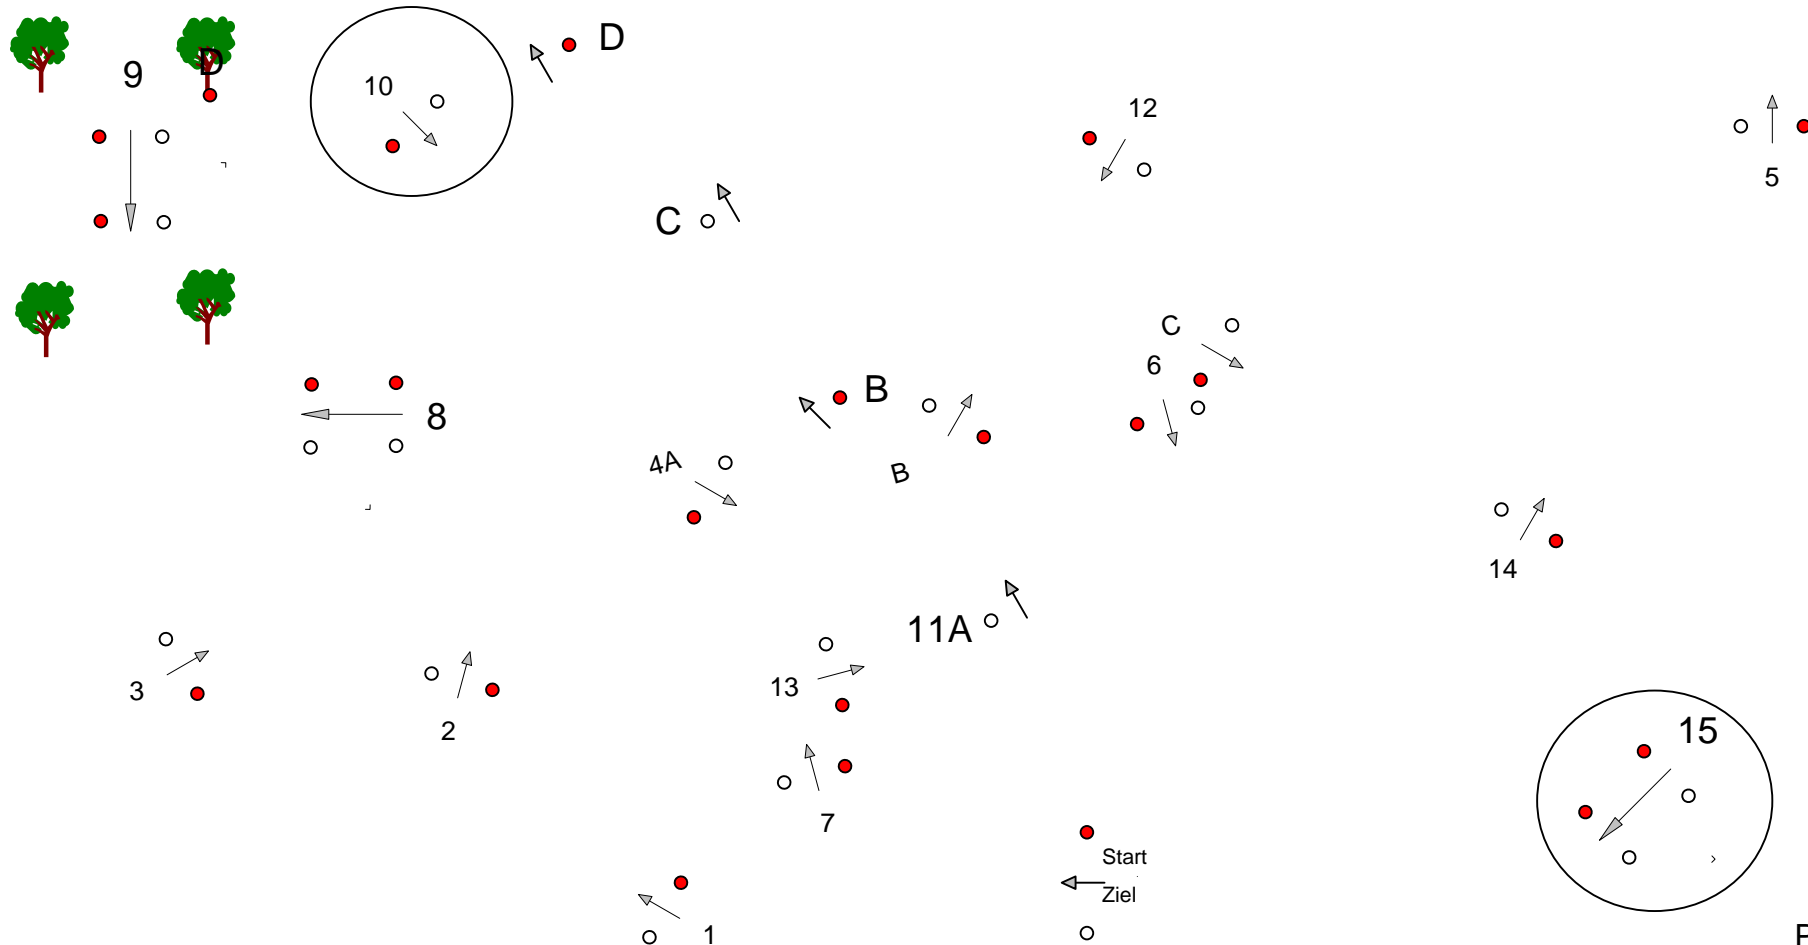

Neddenaverbergen

Prüfung Nr.: 3,7,11

Einspänner

Standardhindernisfahren

Klasse: A

Samstag, 11. Juni 2022

Beginn: 0:00 Uhr

Richtverf.: A
LPO § 721
FEI RG / Art.

Tempo: 230 m/Min.
Hindernisse: 15
Zuschlag: 30 cm
Hindernisbreite: cm

-5

Bahnlänge: 520 mtr.
Erlaubte Zeit: 136 sek.
Höchstzeit: 272 sek.
Hindernisfehler: sek.

über:
Tempo: m/Min.
Zuschlag: cm
Hindernisbreite: cm

Bahnlänge: 0 mtr.
Erlaubte Zeit: 0 sek.
Höchstzeit: 0 sek.

Ein./Ausfahrt

Start
Ziel

Richter

Parcourchef
Robert Kühn (FS)