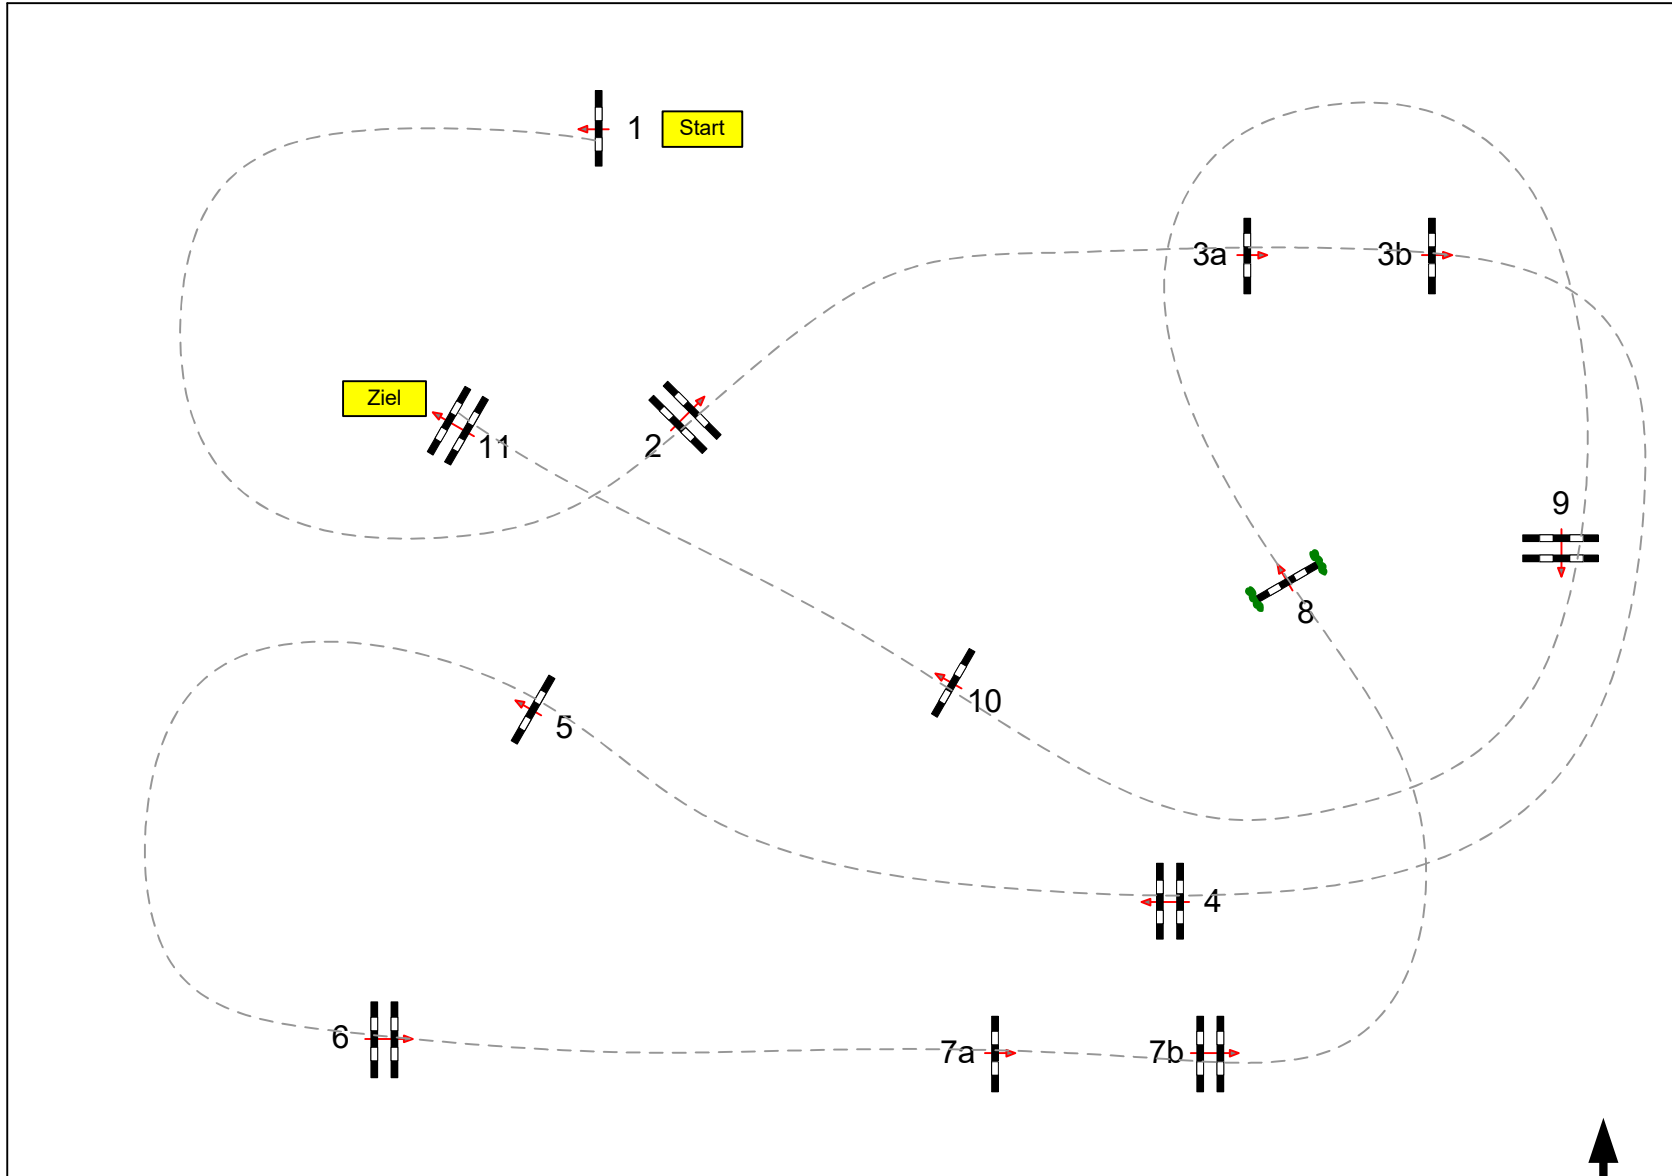

# Ilsfeld 2022

Prüfung Nr.: 3

Springpferde-LP

Klasse: S\*

Freitag, 24. Juni 2022

Beginn: 15:15 Uhr

Richtverf.: A  
LPO § 501,A.1  
RG / Art.  
Höhe: 1,25 mtr.

Tempo: 350 m/Min.

Bahnlänge: 490 mtr.  
Erlaubte Zeit: 84 sek.  
Höchstzeit: 168 sek.

Hindernisse: 11  
Sprünge: 13  
Hindernisfehler: sek.  
geschl. Hindernis:

Richter

**Course Designer**  
**Klaus Schumacher**  
**Thomas Philipps**