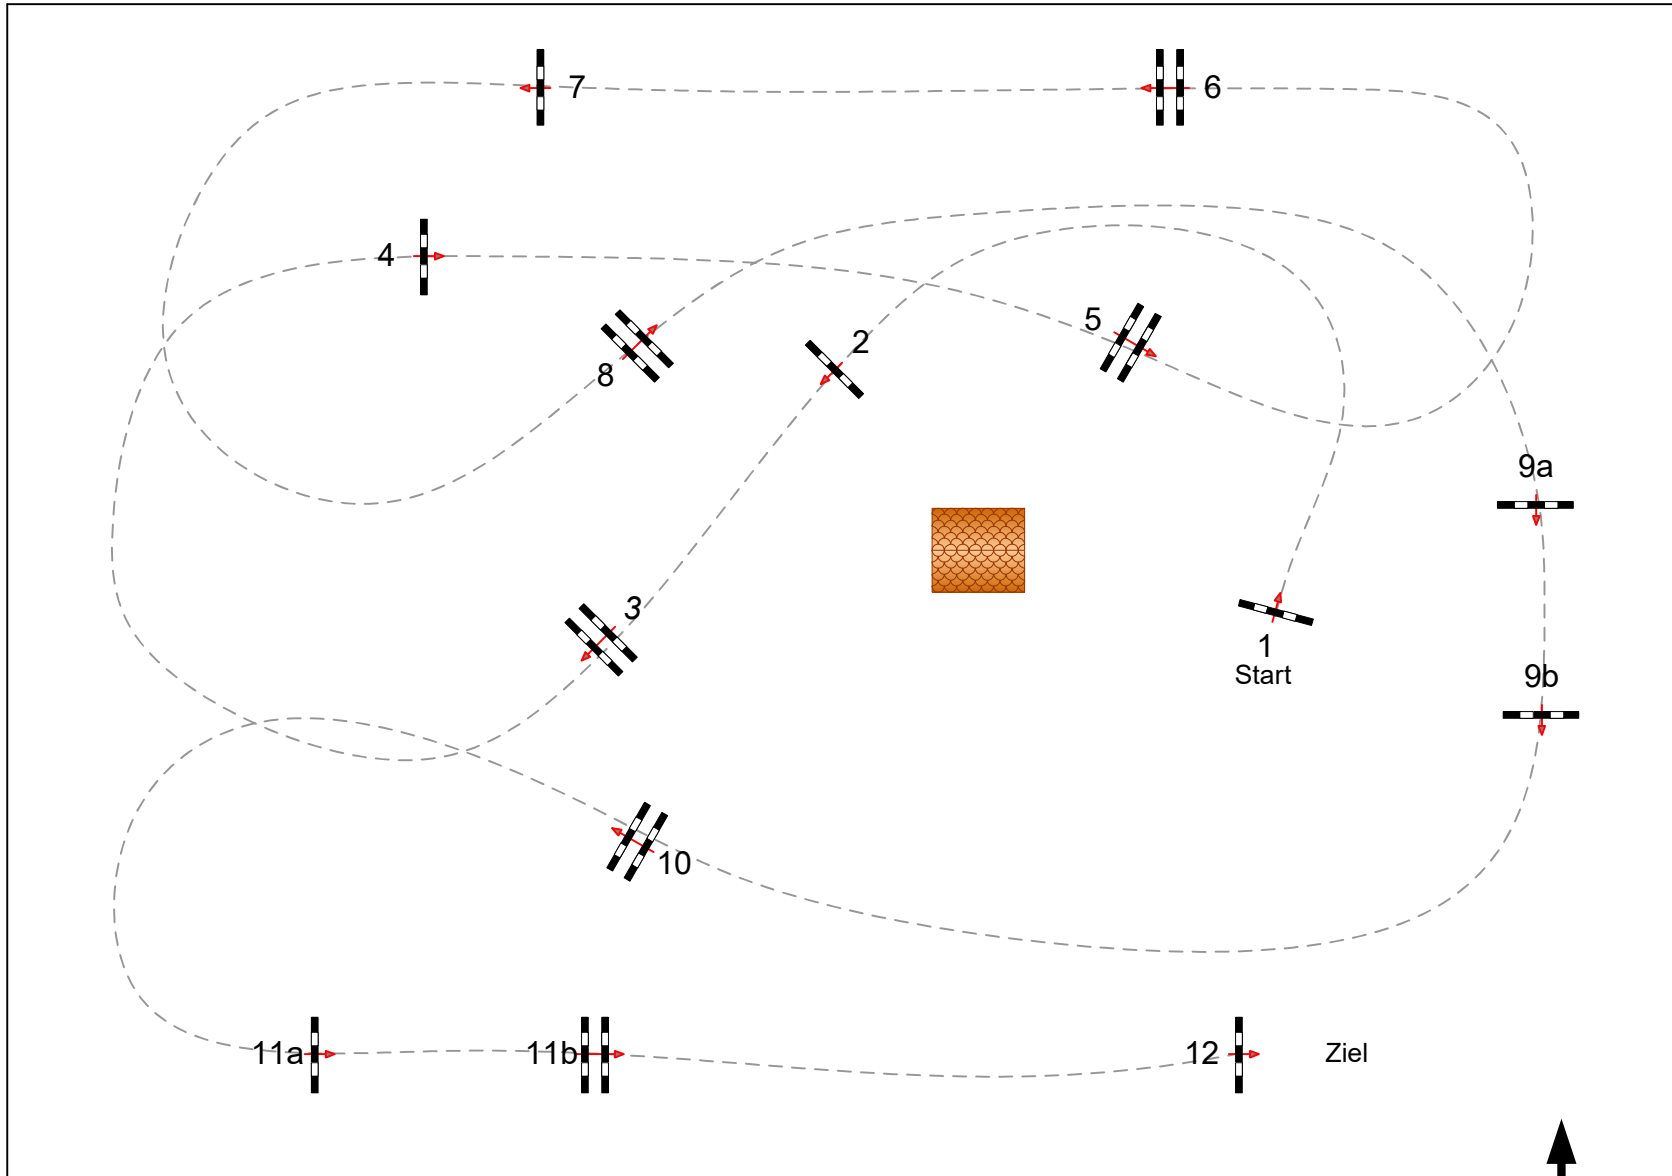

Ilsfeld 2022

Prüfung Nr.: 4

Spring-LP m.diret anschl. Stechen

Klasse: S*

Sonntag, 26. Juni 2022

Beginn: 8:30 Uhr

Richter

Richtverf.: A
LPO § 539
RG / Art.
Höhe: 1,40 mtr.

Tempo: 350 m/Min.

Bahnlänge: 480 mtr.
Erlaubte Zeit: 83 sek.
Höchstzeit: 166 sek.

Hindernisse: 12
Sprünge: 14
Hindernisfehler: sek.
geschl. Hindernis:

1. Stechen über:
1, 6, 7, 8, 9a, 9b, 10
Bahnlänge: 280 mtr.
Erlaubte Zeit: 48 sek.
Höchstzeit: 96 sek.

Course Designer
Klaus Schumacher
Thomas Philipps