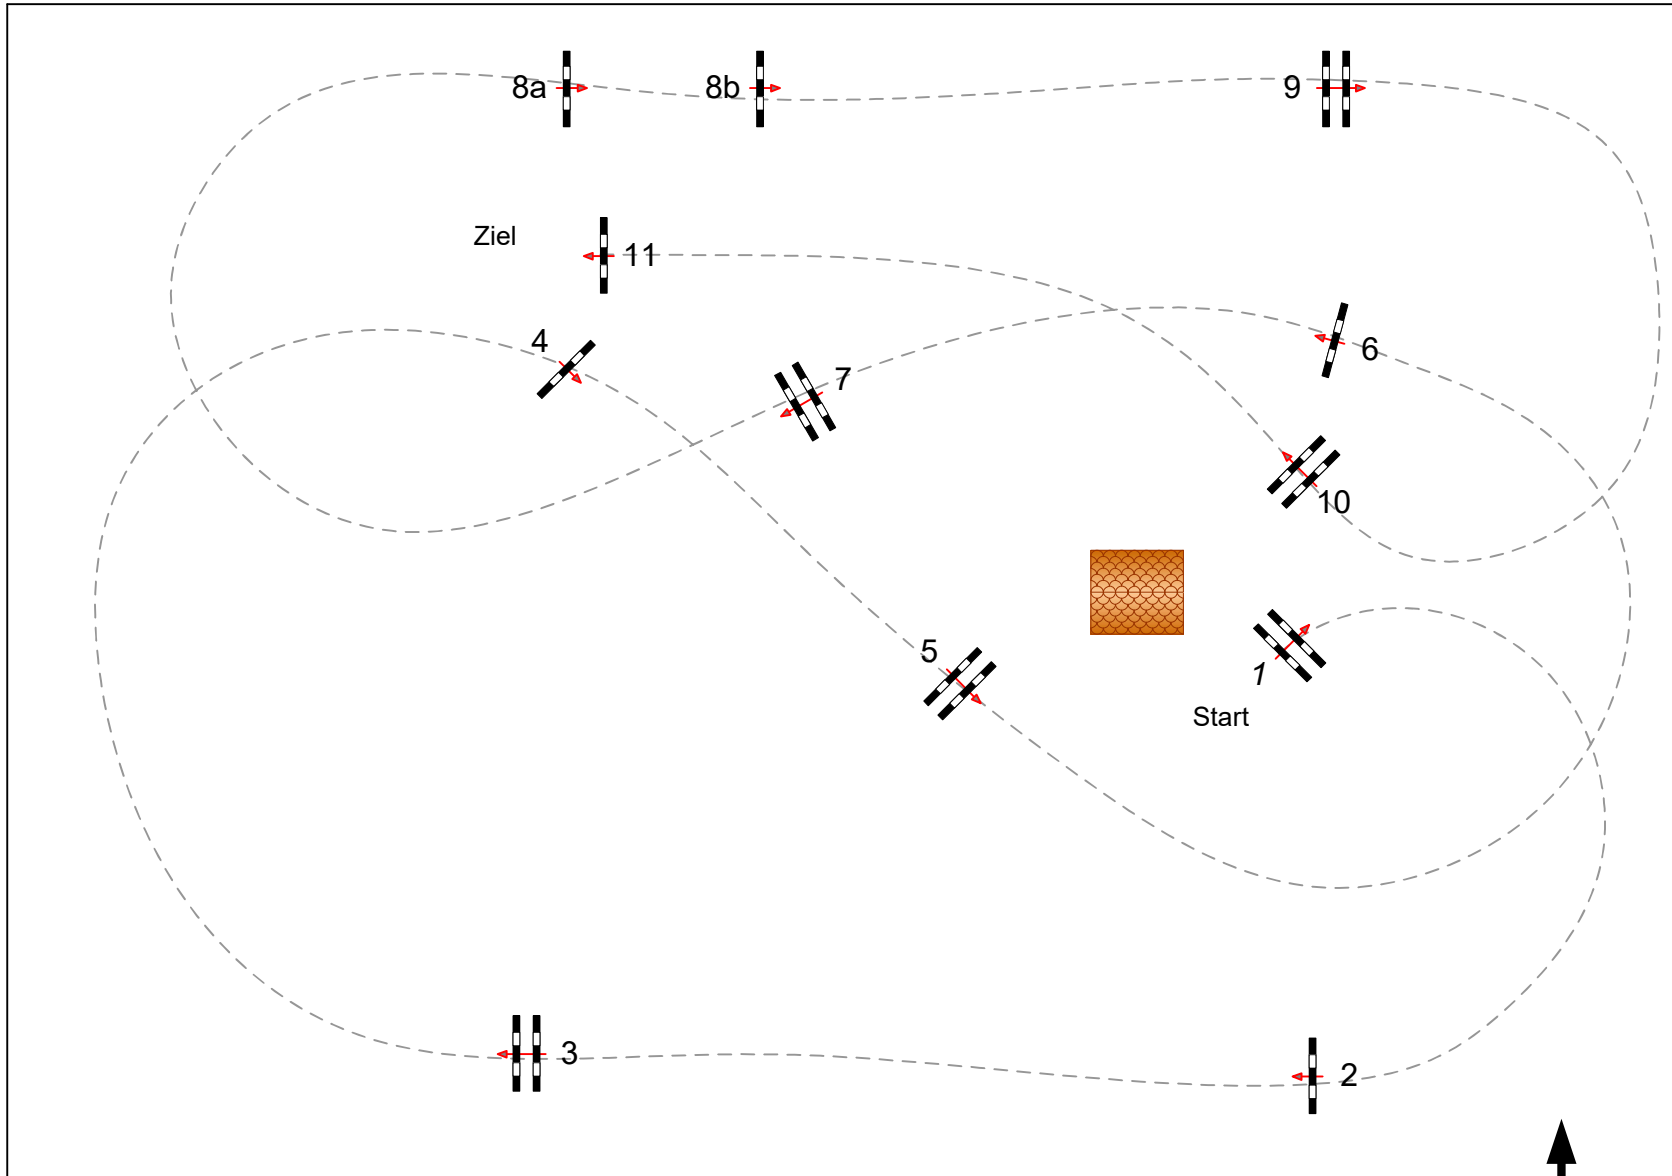

# Ilsfeld 2022

Prüfung Nr.: 12

Spring-LP m. Zeitwertung

Klasse: L

Samstag, 25. Juni 2022

Beginn: 17:45 Uhr

Richtverf.: A  
LPO § 501,A1  
RG / Art.  
Höhe: 1,15 mtr.

Tempo: 350 m/Min.

Bahnlänge: 480 mtr.  
Erlaubte Zeit: 83 sek.  
Höchstzeit: 166 sek.

Hindernisse: 11  
Sprünge: 12  
Hindernisfehler: sek.  
geschl. Hindernis:

Richter

**Course Designer**  
**Klaus Schumacher**  
**Thomas Philipps**