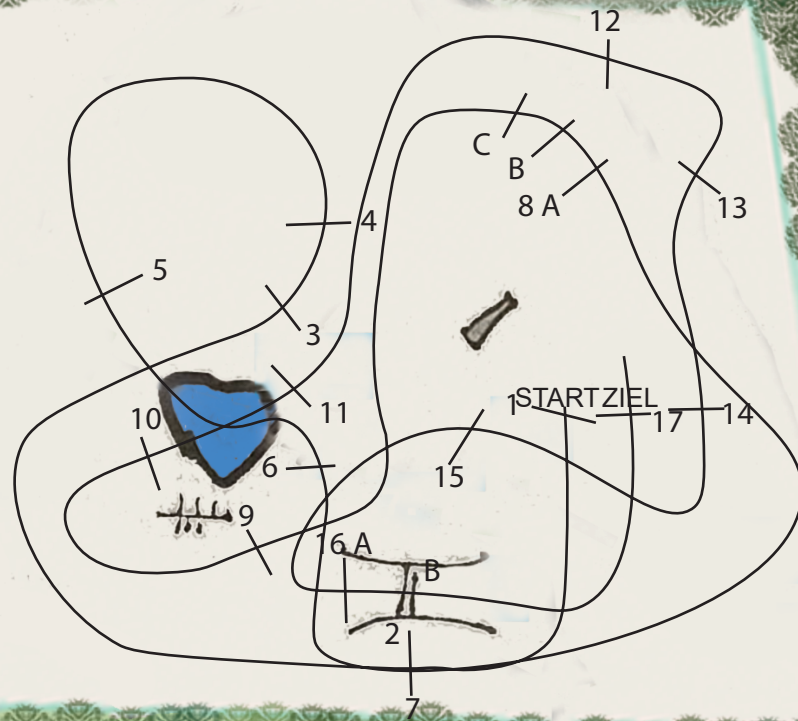

Geländepferde L

Pferdesportverband
Schleswig-Holstein e.V.

Abreiten

Bad Segeberg, 14. Juni 2022

L (UNTERGRUND ROT/ WEISSE ZIFFERN)

Länge: 1790 m BZ: 3:35 min HZ: 7:10 min Tempo: 500 m/min