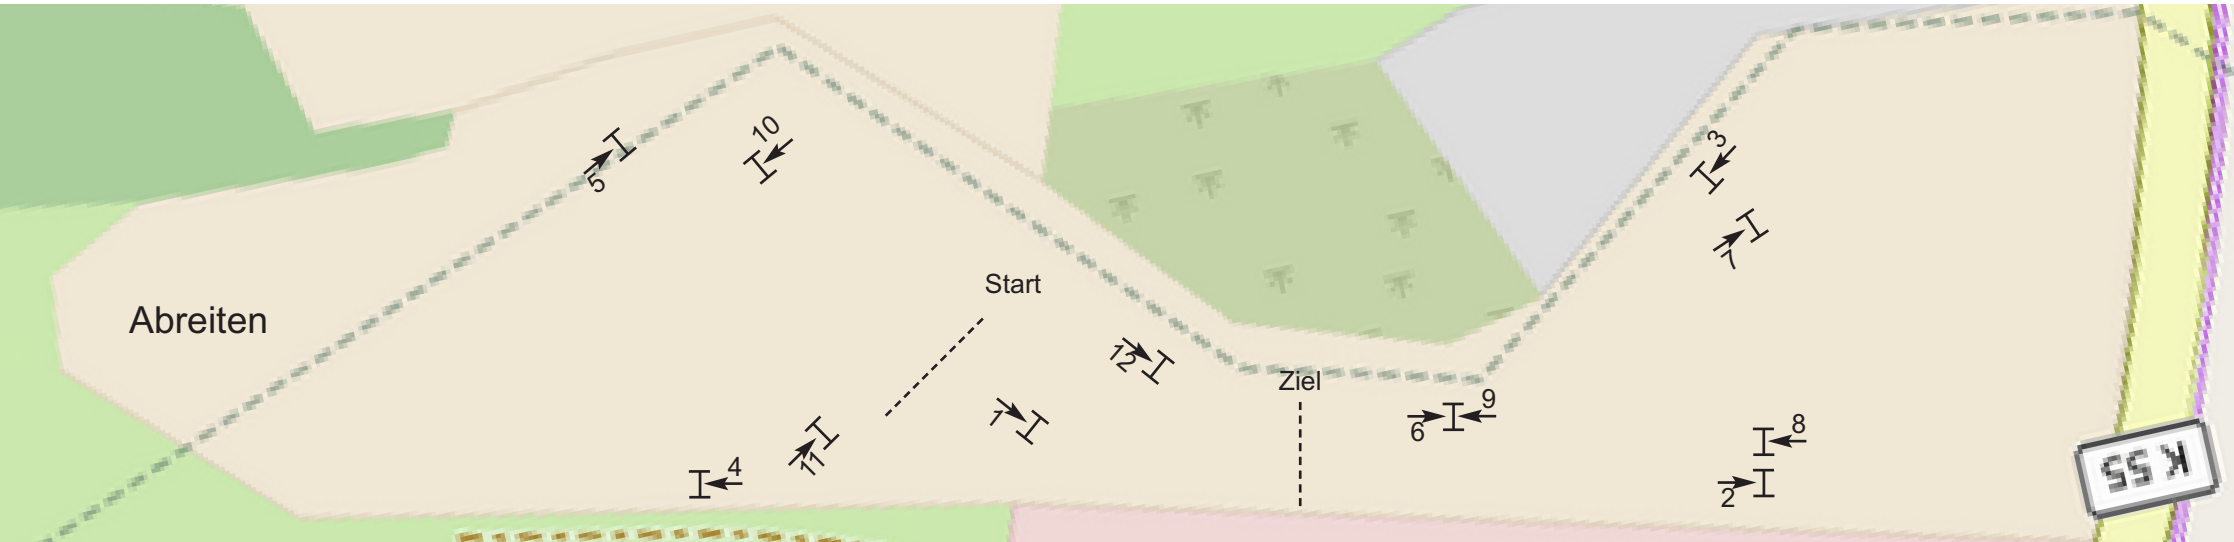

Ostholsteiner Reiterverein Malente-Eutin e.V.

Stil- Geländeritt Kl. E - 15. Juli 2022

Länge: 1260 m
Tempo: 400 m/min
erl. Zeit: 3:10 min
h.Zeit: 6:20 min

Hindernisfolge (rot)

1. Baum
2. WoBau Haus
3. Dach
4. Wöllert Säge
5. Schladitz Fässer
6. Jörn Petersen Bürste
7. Schierensees Schweinerücken
8. Rick
9. Jörn Petersen Bürste
10. Tisch
11. The Voice
12. Gremsmühle