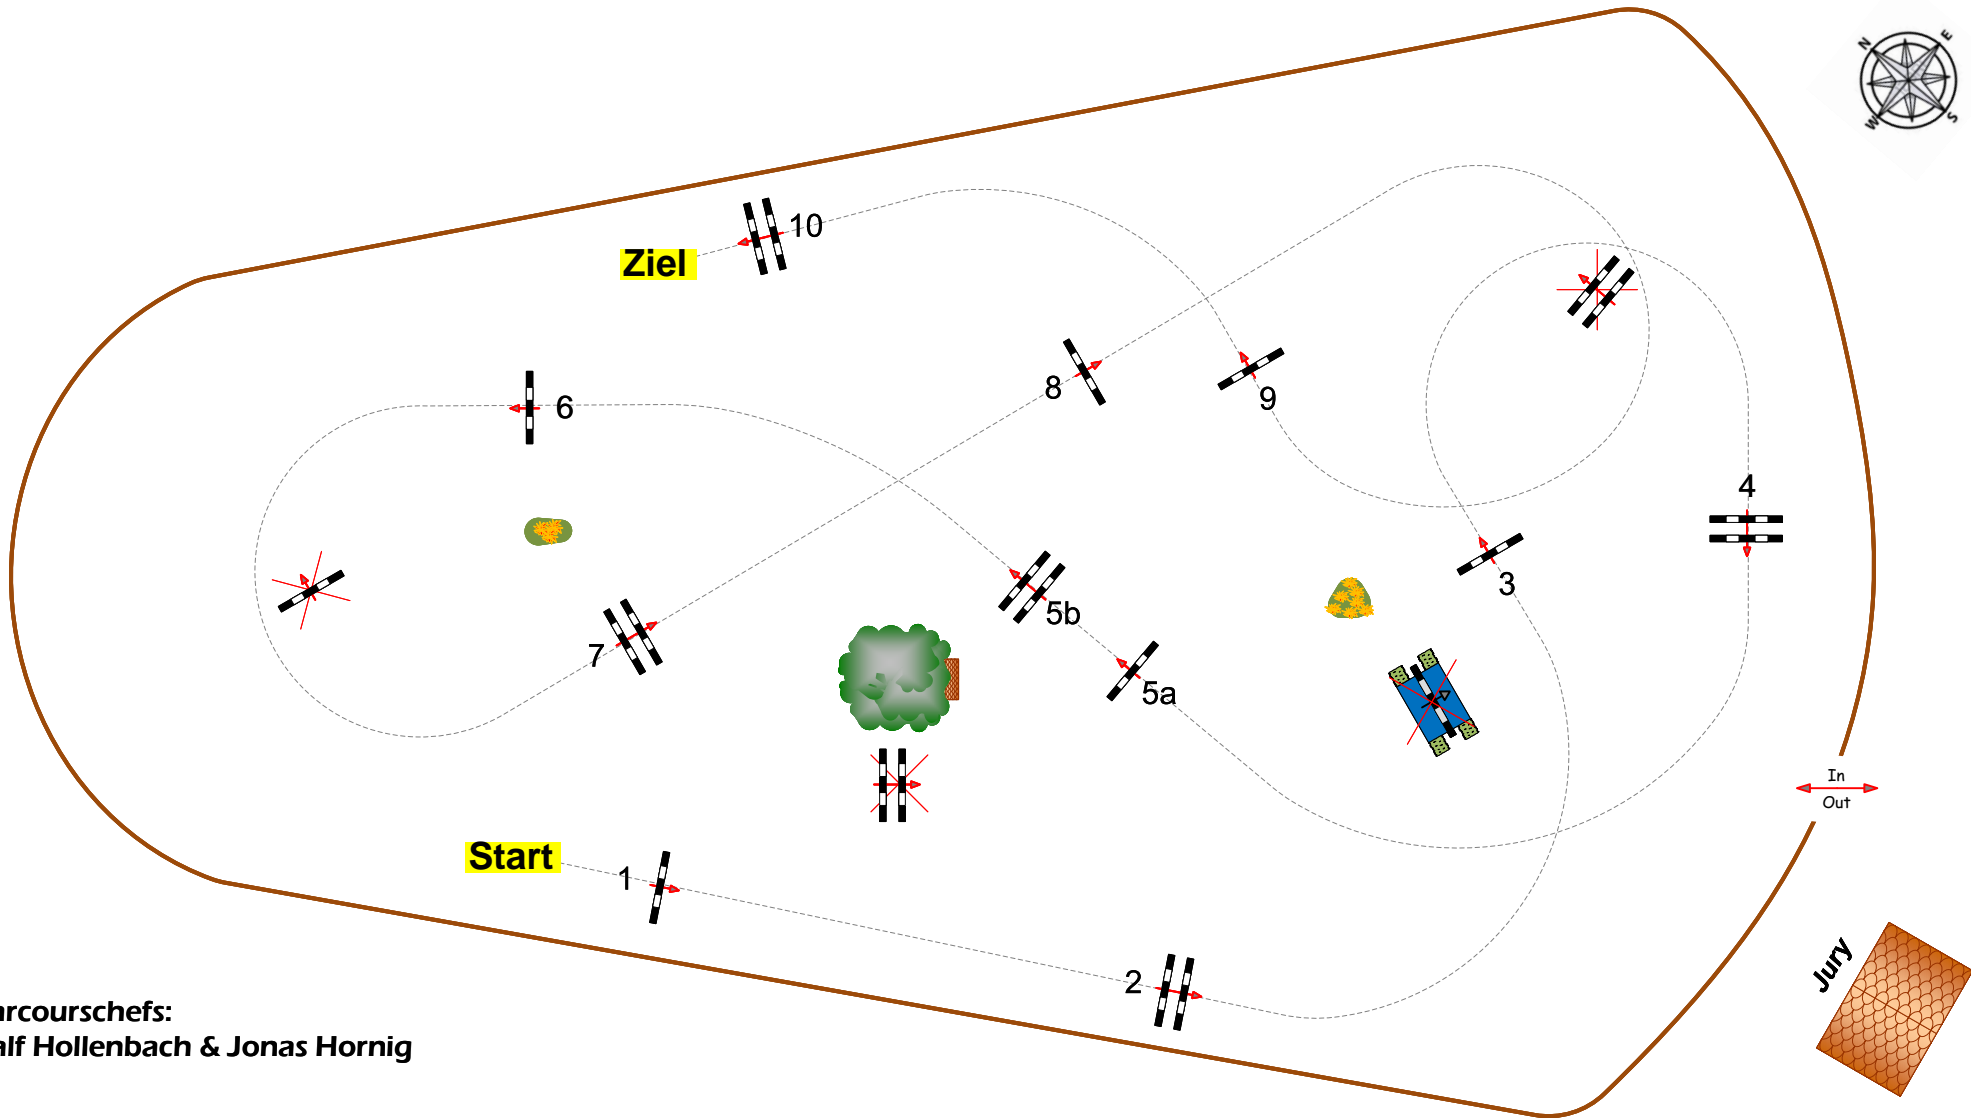

Hessische Meisterschaften

15. – 17.07.2022

28

Pony-Springprüfung Kl. L - 2. Wertung HM Ponys

Samstag, 16. Juli 2022

Richtverf.: A
LPO § 501,A1
FEI RG / Art.
Höhe: 1,15 mtr.

Tempo: 350 m/Min.
Bahnlänge: 400 mtr.
Erlaubte Zeit: 69 sek.
Höchstzeit: 138 sek.

Hindernisse: 10
Sprünge: 11
Hindernisfehler: sek.
Geschl. Hindernis:

1. Stechen über:
Bahnlänge: 0 mtr.
Erlaubte Zeit: 0 sek.
Höchstzeit: 0 sek.

Parcourschefs:
Ralf Hollenbach & Jonas Hornig