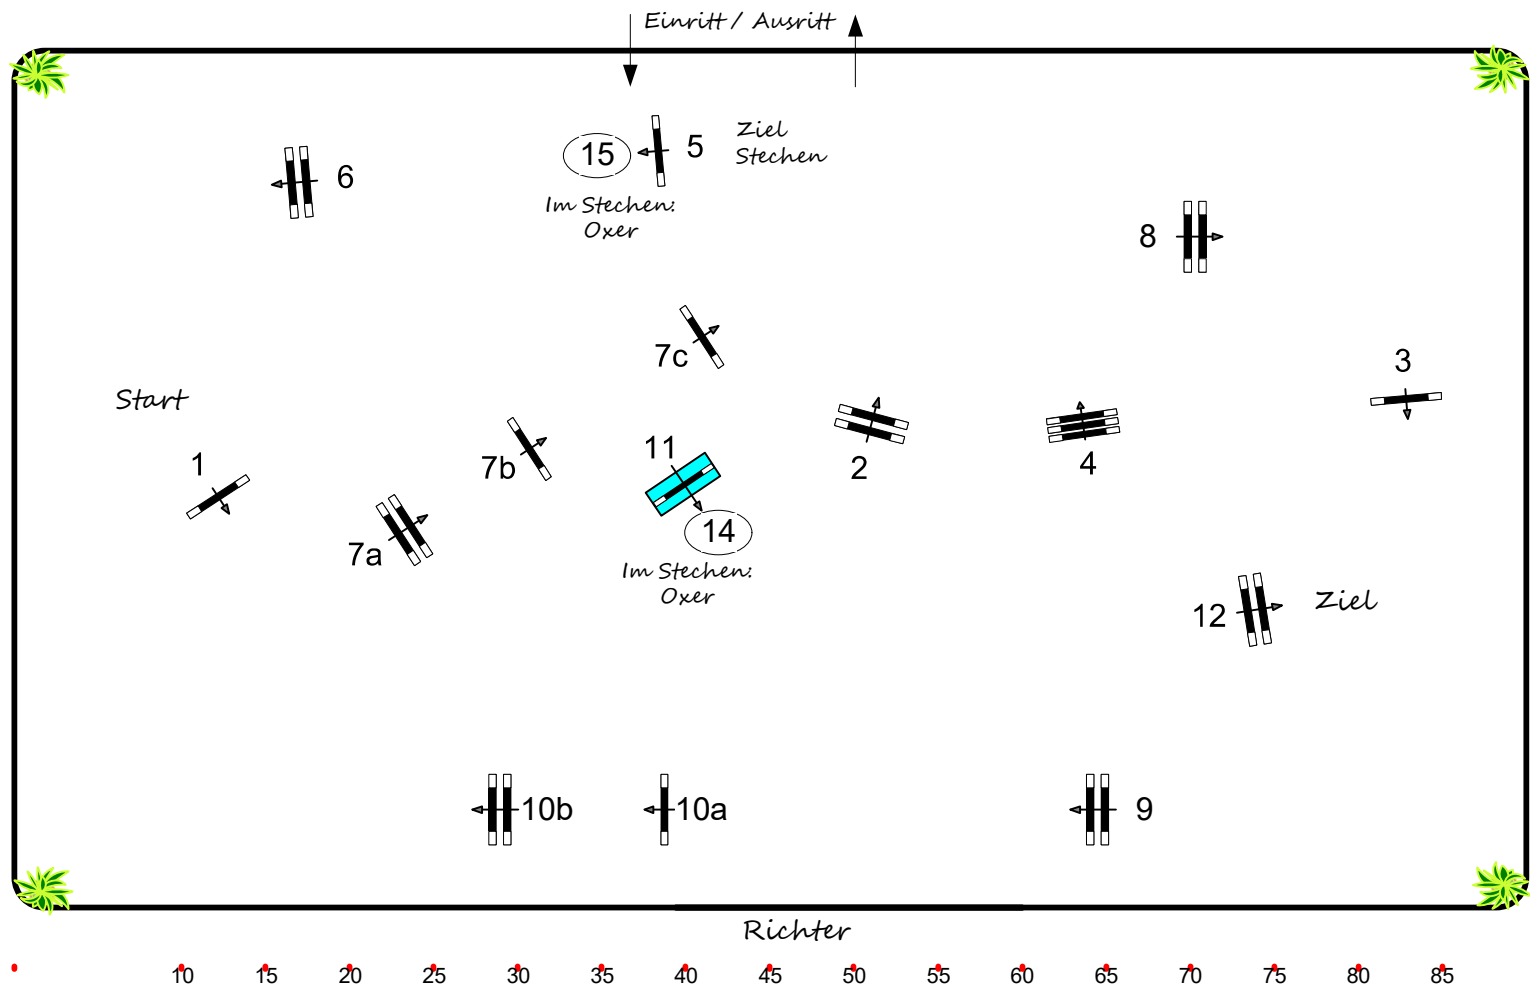

Reitturnier Memmingen 2022

Prüfung Nr.: 01

Großer Preis

Spring-LP m. Stechen

Klasse: S**

Sonntag, 26. Juni 2022

Richtverf.: B
LPO § 501,B1
RG / Art.
Höhe: 1,45 mtr.

Tempo: 350 m/Min.

Bahnlänge: 475 mtr.
Erlaubte Zeit: 82 sek.
Höchstzeit: 164 sek.

Hindernisse: 12
Sprünge: 15
Hindernisfehler: sek.
geschl. Hindernis:

1. Stechen über:

1,2,3,14,7b,10a,10b,15

Bahnlänge: 320 mtr.
Erlaubte Zeit: 55 sek.
Höchstzeit: 110 sek.

50x90 m

Course Designer:
Phil Schmauder
Karl-Heinz Wiedemann