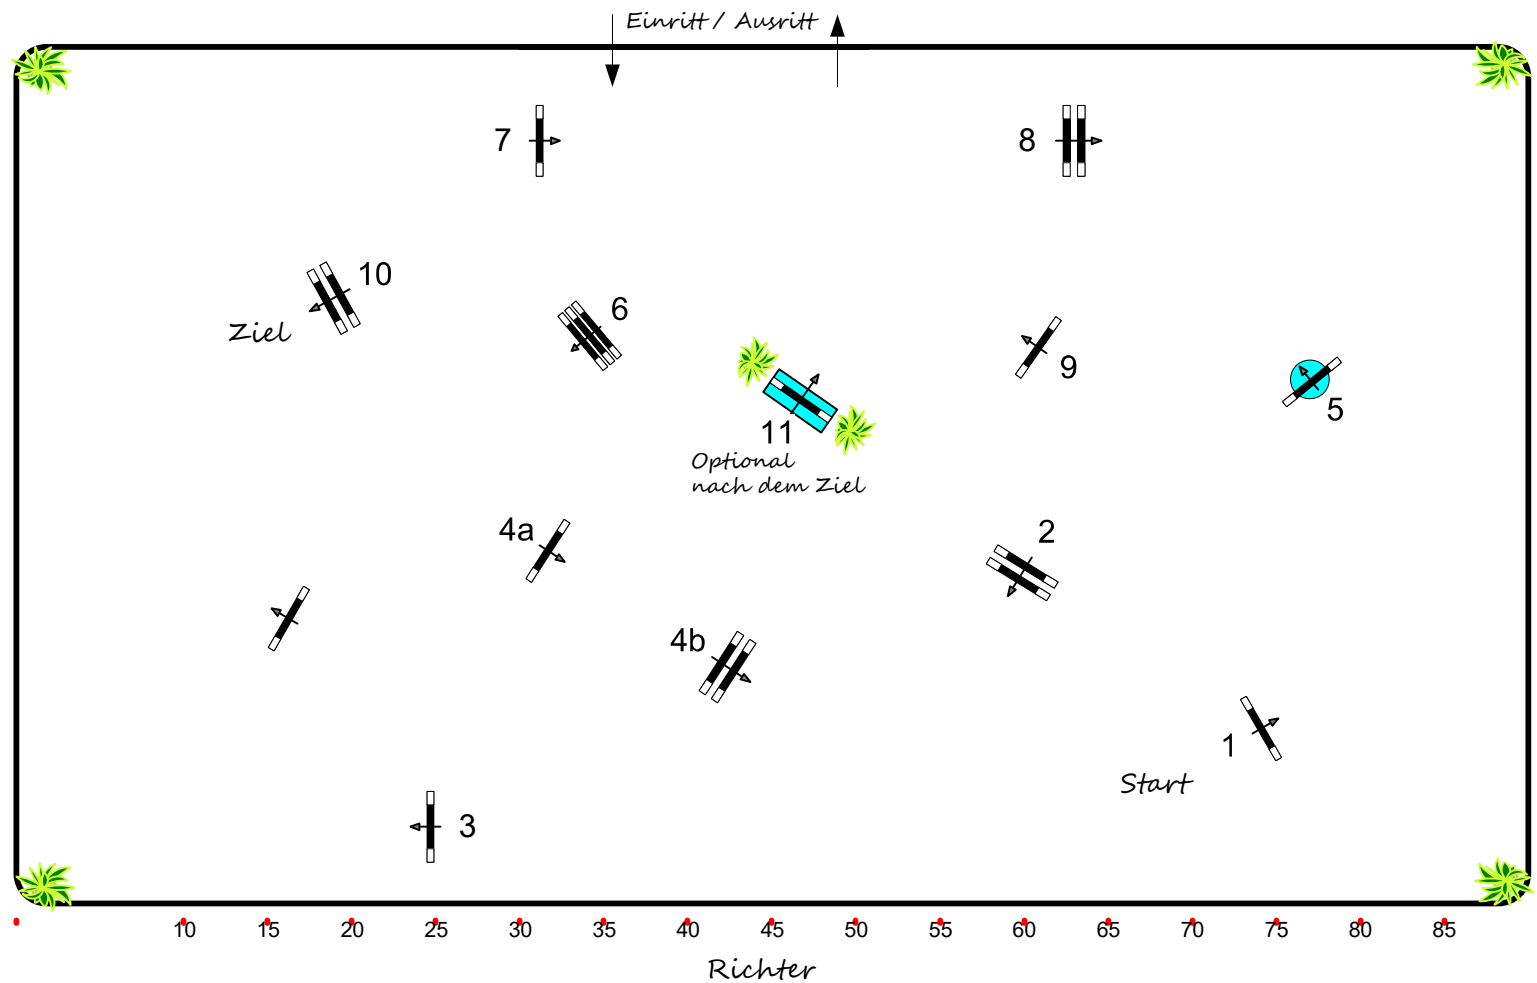

Reitturnier Memmingen 2022

Prüfung Nr.: 12

Springpferde Tour

Springpferde-LP

Klasse: L

Freitag, 24. Juni 2022

Richtverf.: A
LPO § 363.1
RG / Art.
Höhe: 1,15 mtr.

Tempo: 350 m/Min.

Bahnlänge: 485 mtr.
Erlaubte Zeit: 84 sek.
Höchstzeit: 168 sek.

Hindernisse: 10
Sprünge: 11
Hindernisfehler: sek.
geschl. Hindernis:

1. Stechen über:

Bahnlänge: 0 mtr.
Erlaubte Zeit: 0 sek.
Höchstzeit: 0 sek.