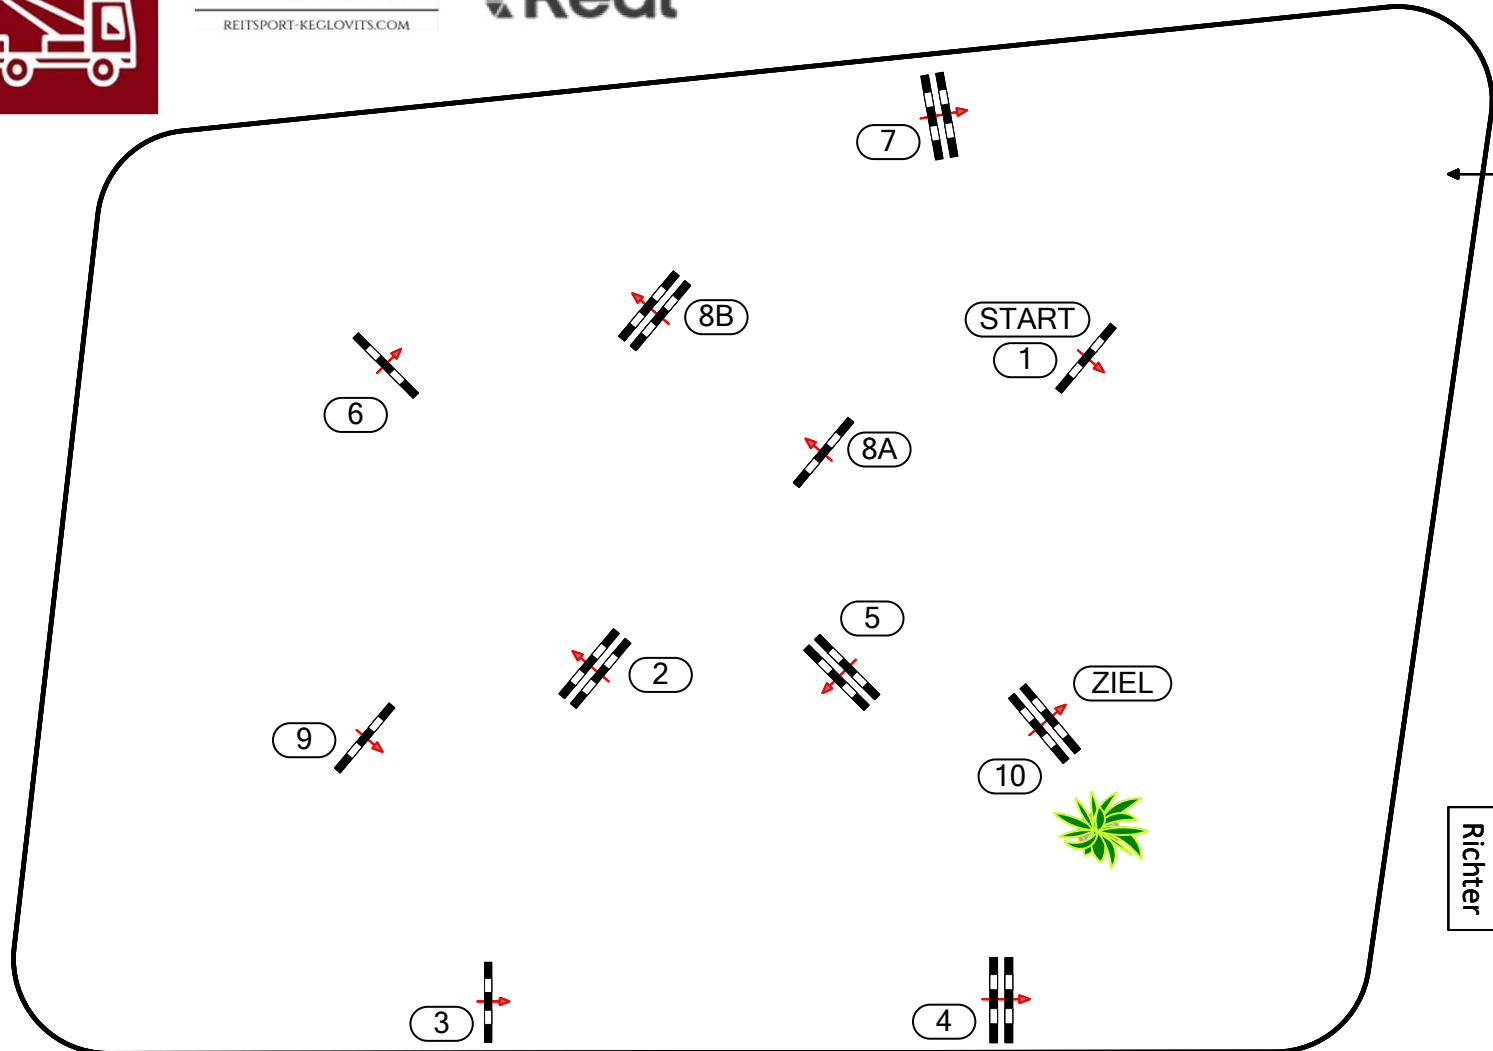

BEWERB

15

# CSN-C CSNP-C HOLLABRUNN

EQUIVA-TROPHY, ERREPLUS AMATEURCUP, LIZARDO PONY CUP

Stilspringprüfung 115cm

REITSPORTGROSSHANDEL  
& SÄTTLEREI G. KEGLOVITS  
REITSPORT-KEGLOVITS.COM

Redl

Richtverf.: Stil  
ÖTÖ §  
RG / Art.  
Höhe: 1,15 mtr.

Tempo: 350 m/Min.

Bahnlänge: 470 mtr.  
Erlaubte Zeit: 81 sek.  
Höchstzeit: 162 sek.

Hindernisse: 10  
Sprünge: 11  
Hindernisfehler: sek.  
geschl. Hindernis:

ERREPLUS

EQUIVA  
REITEN ERLEBEN

Lizardo

Richter