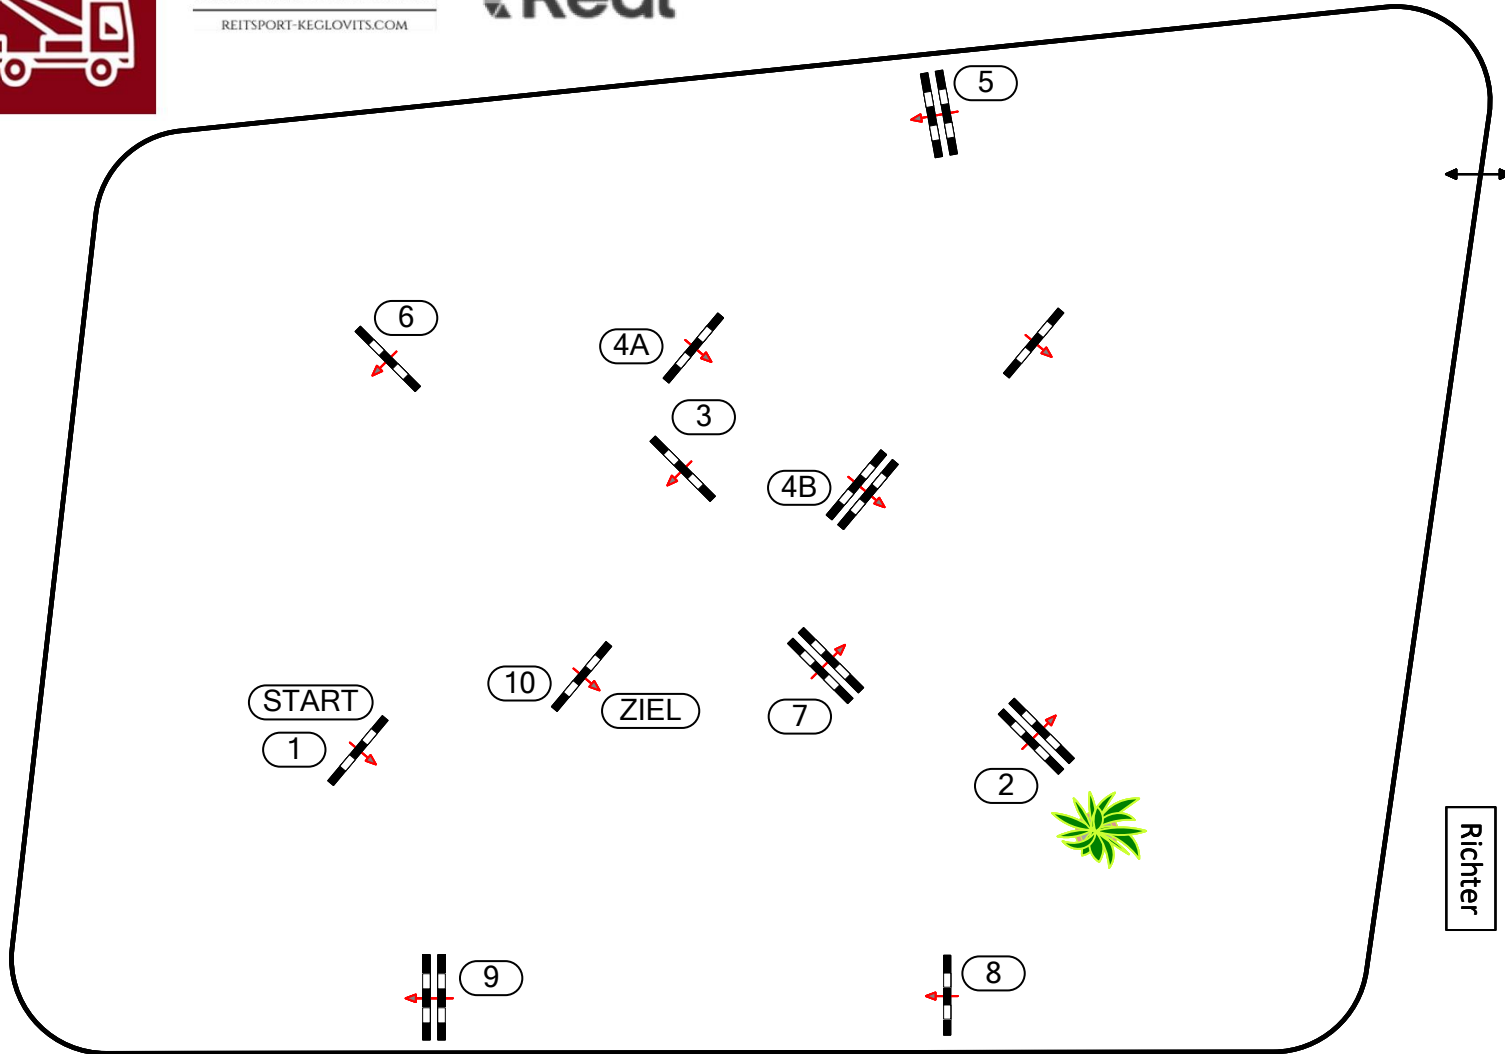

BEWERB

16

CSN-C CSNP-C HOLLABRUNN

EQUIVA-TROPHY, ERREPLUS AMATEURCUP, LIZARDO PONY CUP

Standardspringprüfung 115cm

REITSPORTGROSSHANDEL
& SÄTTLEREI G. KEGLOVITS
REITSPORT-KEGLOVITS.COM

Richtverf.: A2
ÖTÖ §
RG / Art.
Höhe: 1,15 mtr.

Tempo: 350 m/Min.

Bahnlänge: 450 mtr.
Erlaubte Zeit: 78 sek.
Höchstzeit: 156 sek.

Hindernisse: 10
Sprünge: 11
Hindernisfehler: sek.
geschl. Hindernis:

Richter

Course Design
David Stumpauer
Simone Klas

Datum: 26.06.2022