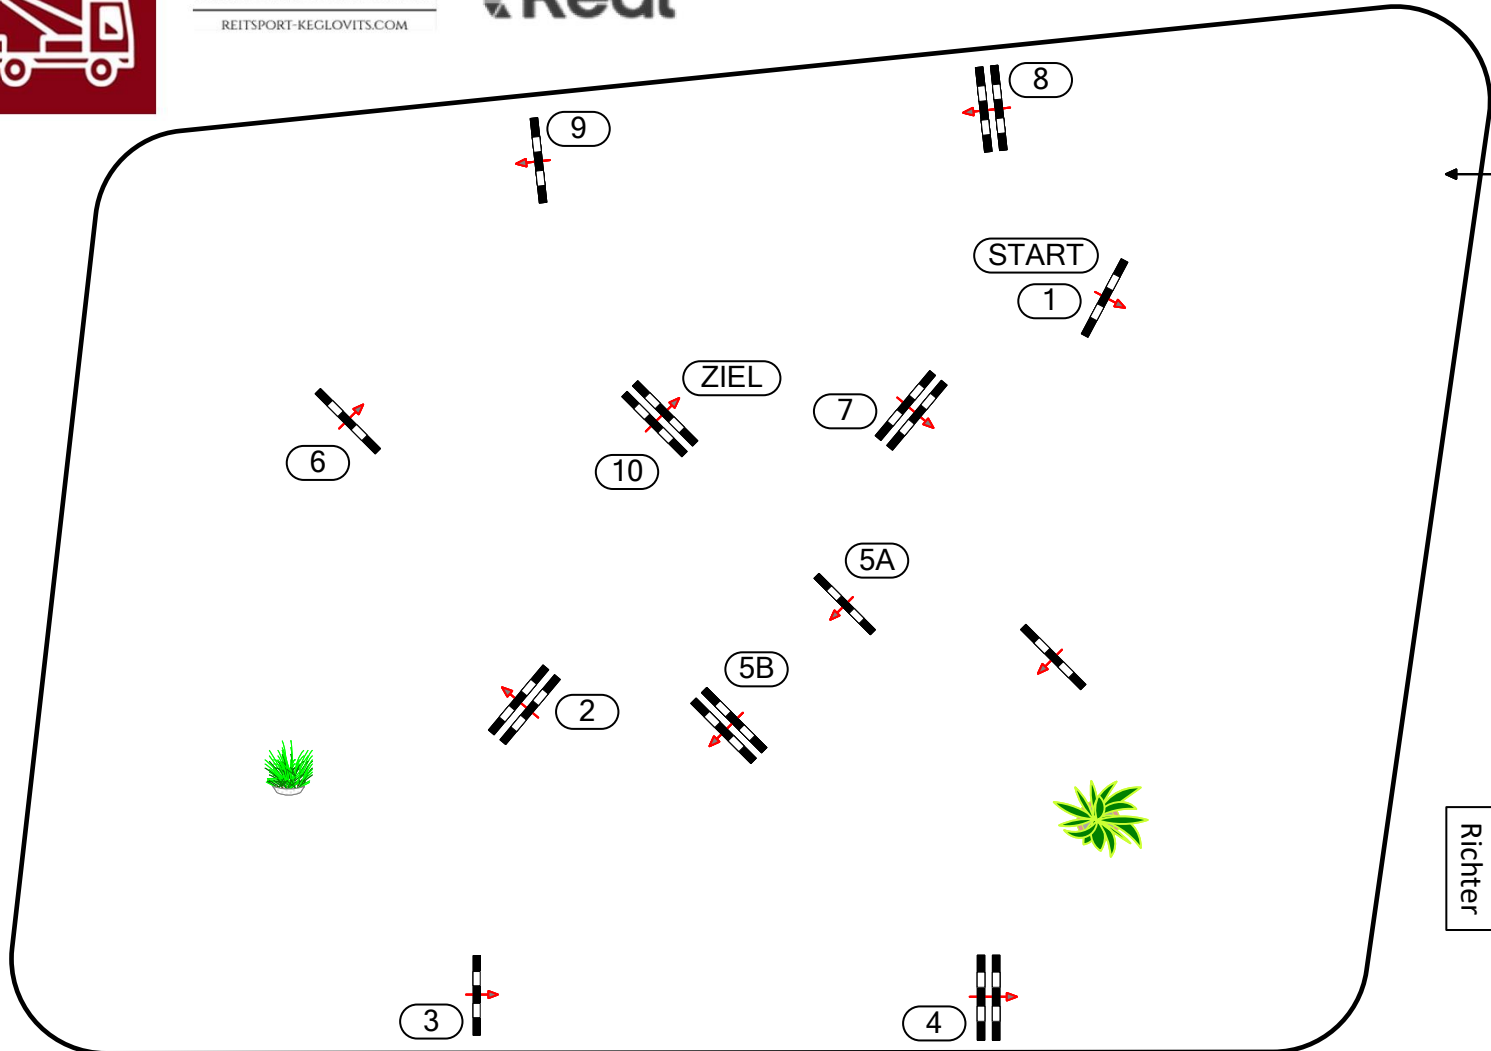

BEWERB

8

CSN-C CSNP-C HOLLABRUNN

EQUIVA-TROPHY, ERREPLUS AMATEURCUP, LIZARDO PONY CUP

Standardspringprüfung 115cm – ERREPLUS Amateurchup

REITSPORTGROSSHANDEL
& SÄTTLEREI G. KEGLOVITS
REITSPORT-KEGLOVITS.COM

Richtverf.: A2
ÖTO § 200ff
RG / Art.
Höhe: 1,15 mtr.

Tempo: 350 m/Min.

Bahnlänge: 440 mtr.
Erlaubte Zeit: 76 sek.
Höchstzeit: 152 sek.

Hindernisse: 10
Sprünge: 11
Hindernisfehler: sek.
geschl. Hindernis:

Richter

Course Design
David Stumpauer
Simone Klas

Datum: 25.06.2022