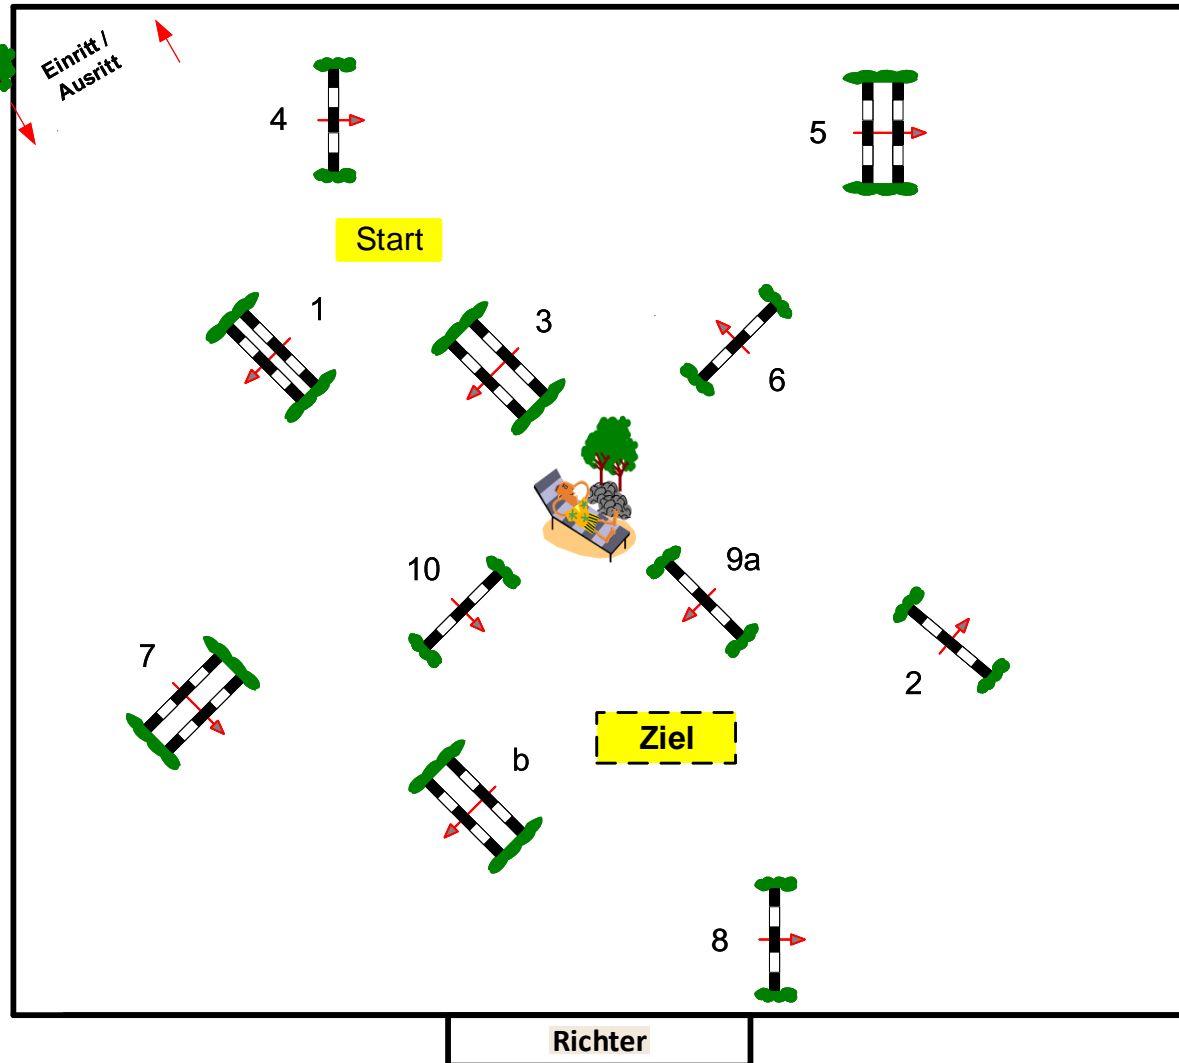

Tempo: 325 m/Min.  
Bahnlänge: 420 mtr.  
Erlaubte Zeit: 78 sek.  
Höchstzeit: 156 sek.

Hindernisse: 10  
Sprünge: 11  
Hindernisfehler: sek.  
Geschl. Hindernis:

2. Phase über:  
Bahnlänge: 0 mtr.  
Erlaubte Zeit: 0 sek.  
Höchstzeit: 0 sek.

2. Stechen über:  
Bahnlänge: 0 mtr.  
Erlaubte Zeit: 0 sek.  
Höchstzeit: 0 sek.

Zuschauer

Milchgut Görlsdorf GmbH

Milchgut Görlsdorf GmbH

Richter