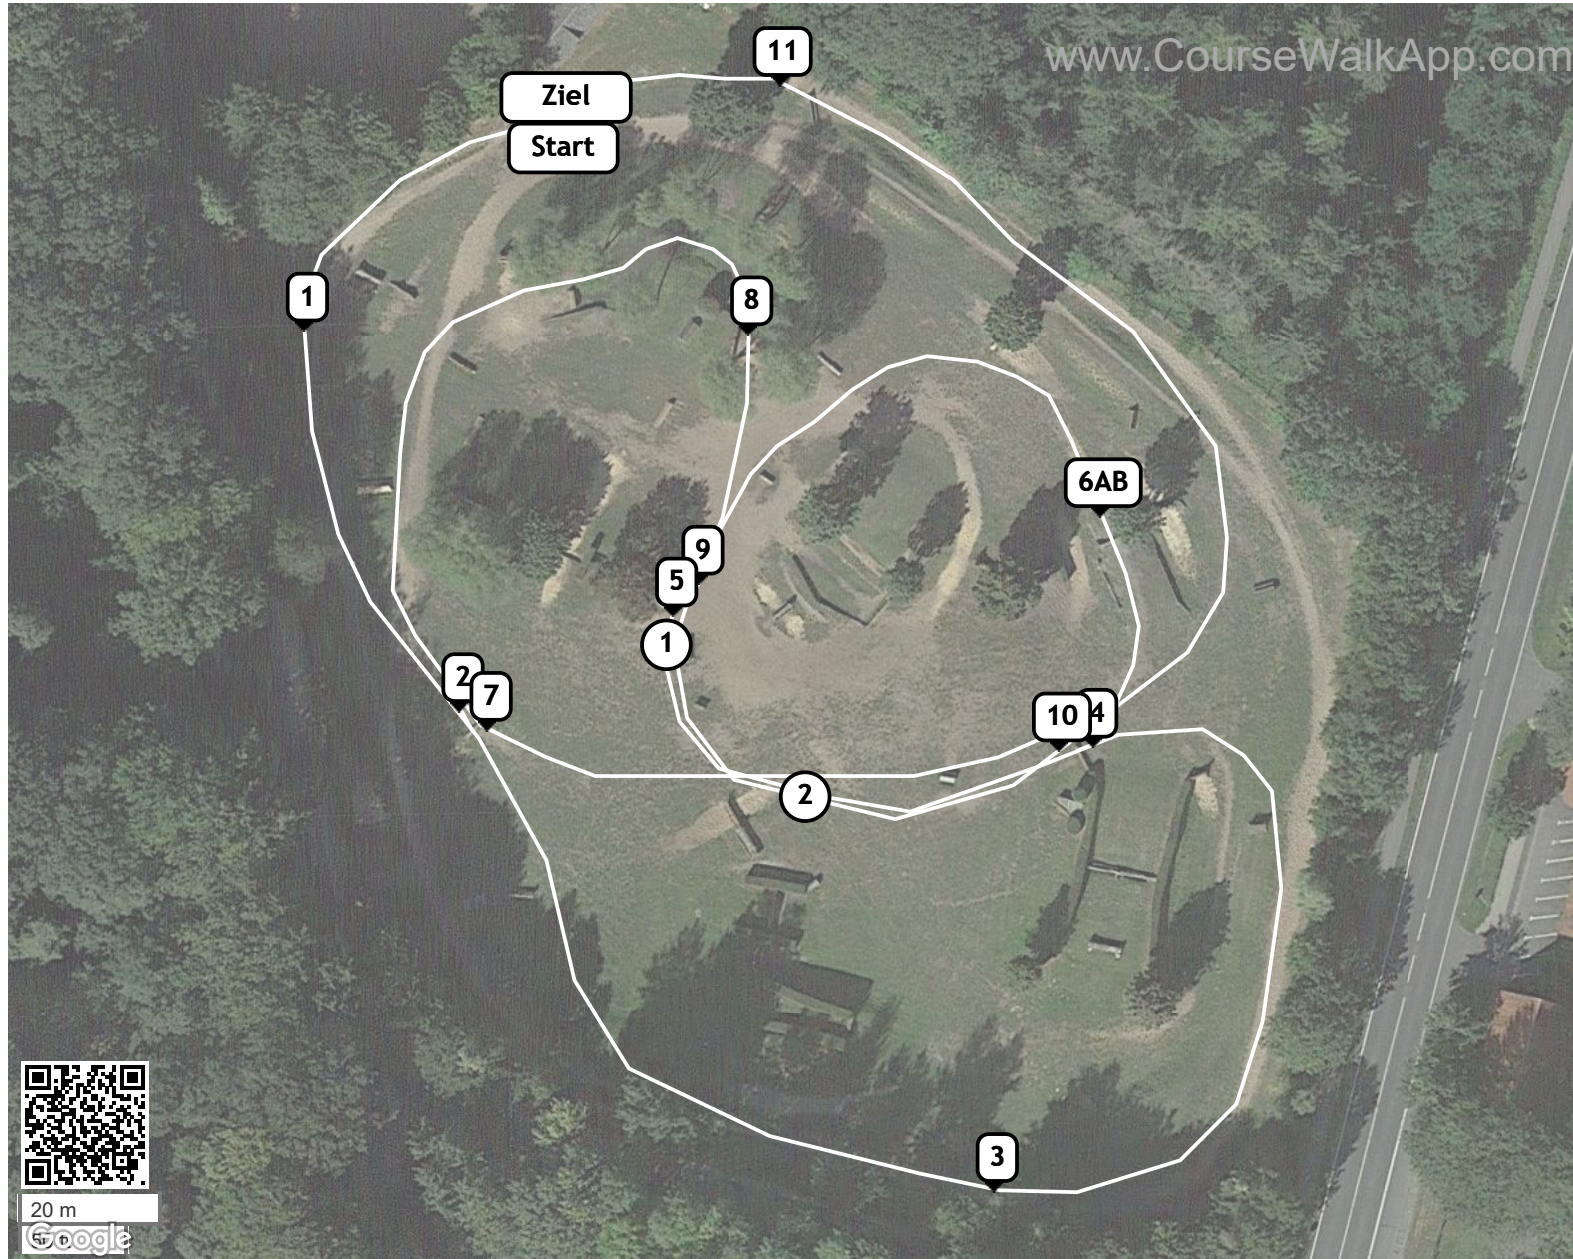

Greven 2022 (ID: 29684) - Stilgeländeritt Kl. E / Hunterklasse Gelände - 80 cm

- 1** Eiche
- 2** Baumstamm
- 3** Baumstamm
- 4** Masten
- 5** Schweinerücken
- 6AB** Stufen
- 7** Baumstamm
- 8** Wasseraussprung
- 9** Schweinerücken
- 10** Masten
- 11** Lange Bank

Länge: 1000 m
Tempo: 400 m/min
Bestzeit: 2:30

Orange Nummerntafeln