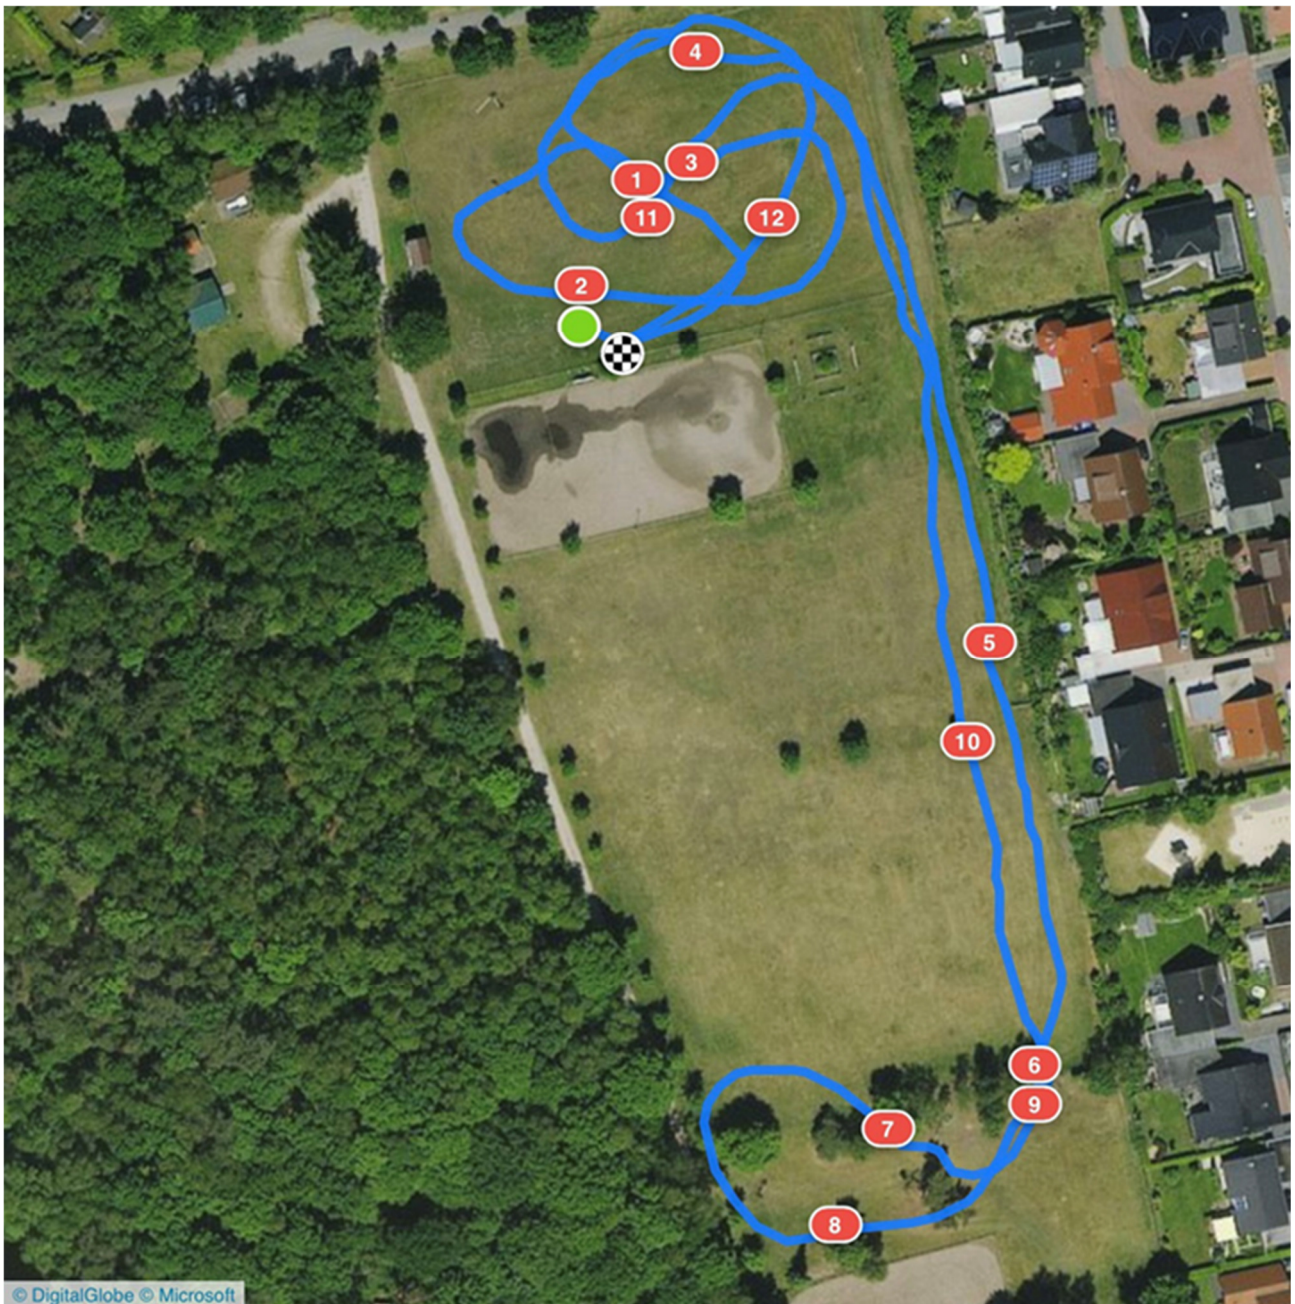

Stilgeländeritt

Legende

1	9
2	10
3	11
4	Pflichttor nach 11
5	12
6	
7	
8	