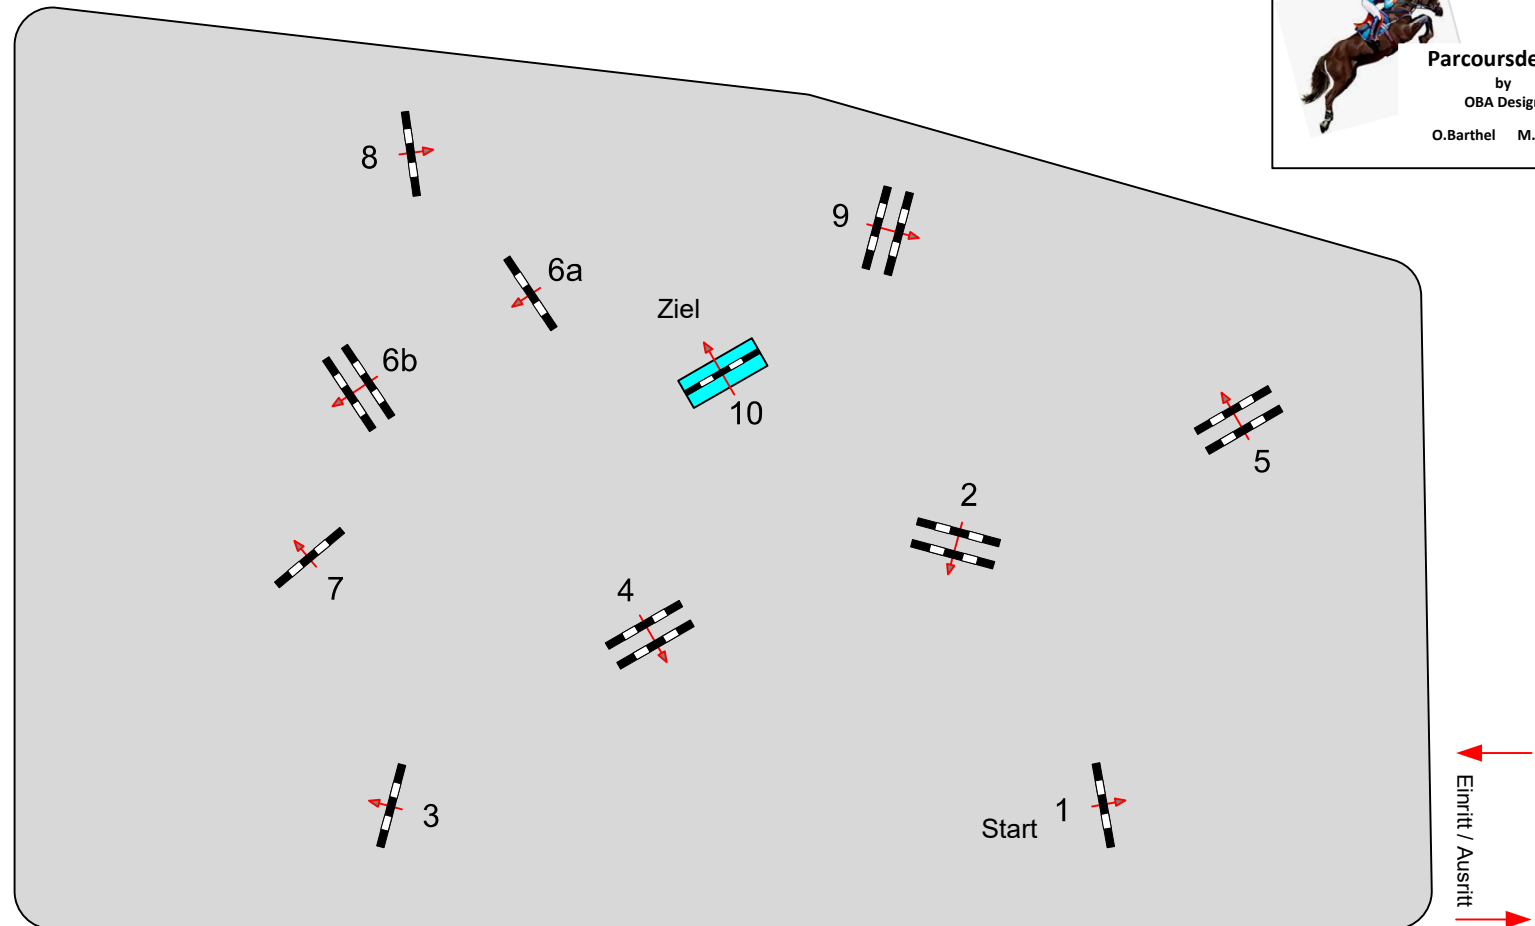

# Reitturnier Waiblingen 2022

**Prüfung Nr.: 5**

**Fehler/Zeitspringen**

**Klasse: M\*\***

**Freitag, 22. Juli 2022**

**Beginn: 15:00 Uhr**

Richtverf.: A  
LPO § 501,A.1  
RG / Art.  
Höhe: 1,35 mtr.

Tempo: 350 m/Min.

Bahnlänge: 450 mtr.  
Erlaubte Zeit: 78 sek.  
Höchstzeit: 156 sek.

Hindernisse: 10  
Sprünge: 11

Richterturm