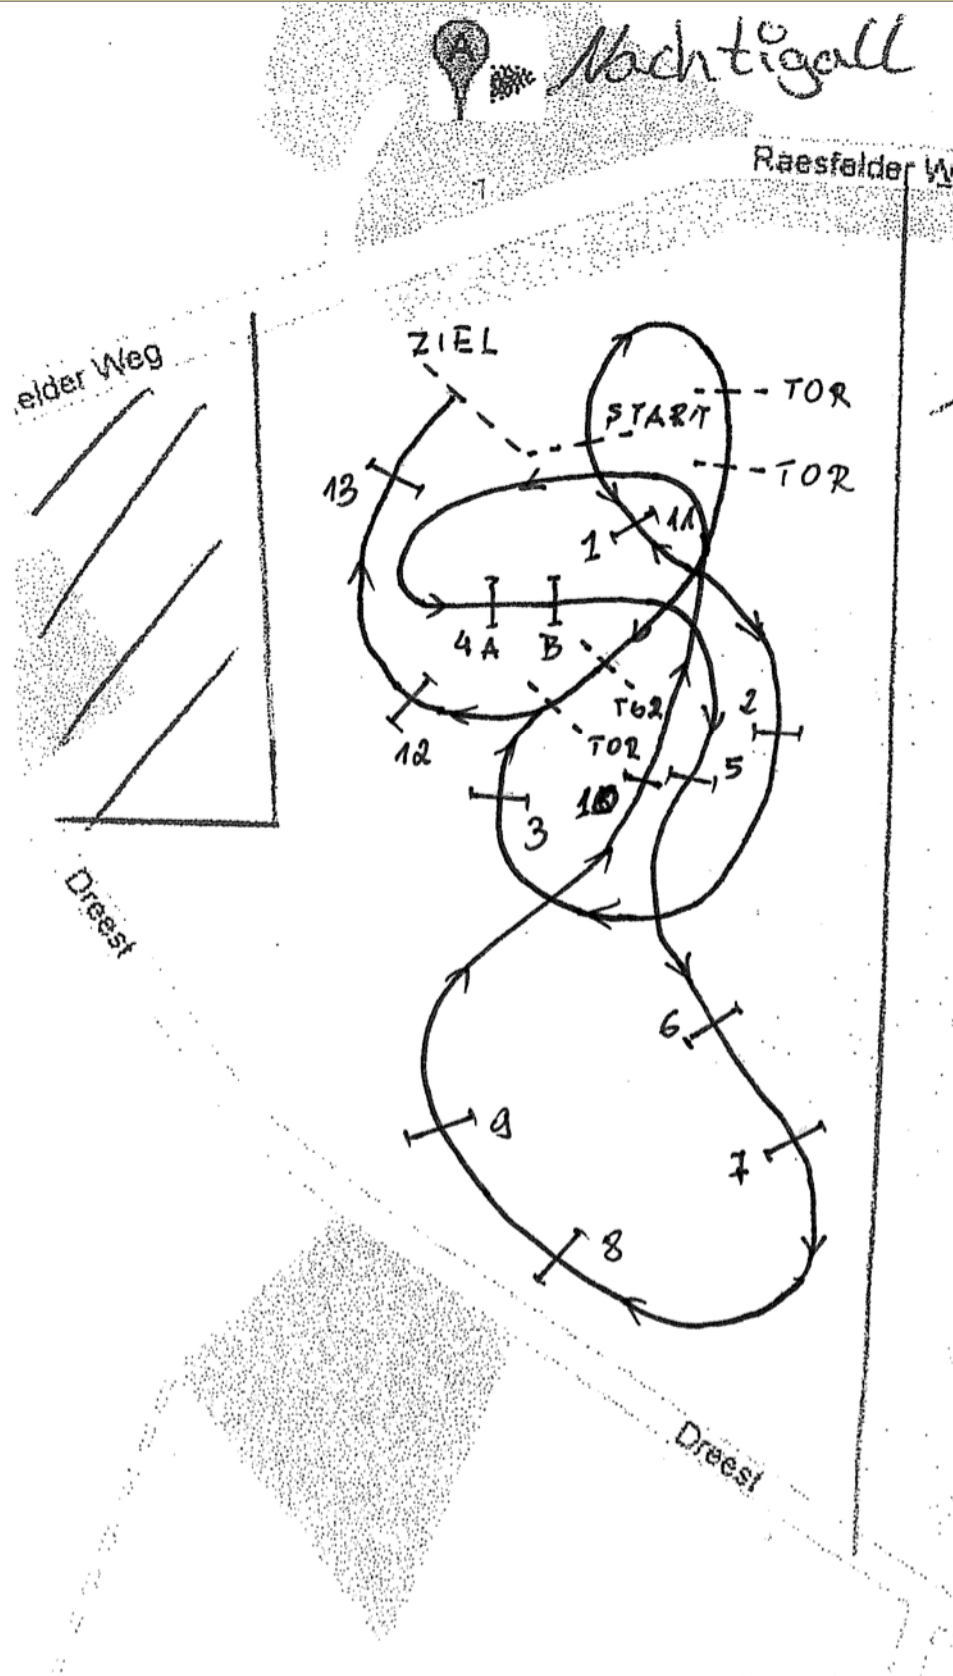

# RuF Rhede-Krommert Geländeritt Kl. E 2022

Start

1. Es geht los
2. Bauer und Bäuerin unter der Eiche
3. Bauernhof

Pflichttor vor dem Wasser

4. Billard A/B
5. Schneewittchen & Zwerge
6. Hecke
7. Hühnerstall
8. Holzstoß mit Stroh
9. Holzstoß mit Stroh
10. Schneewittchen & Zwerge
11. langer Baumstamm

2 Pflichttore auf der Wellenbahn

Pflichttor vor dem Wasser

12. Rettungswesten am Teich
13. Palisade

ZIEL

Streckenlänge: 1.040 m

Tempo: 400m/Min.

Beschilderung: Rot auf Weiß

Bestzeit: 2 Min. 36 Sek. Höchstzeit: 5,12 Min.