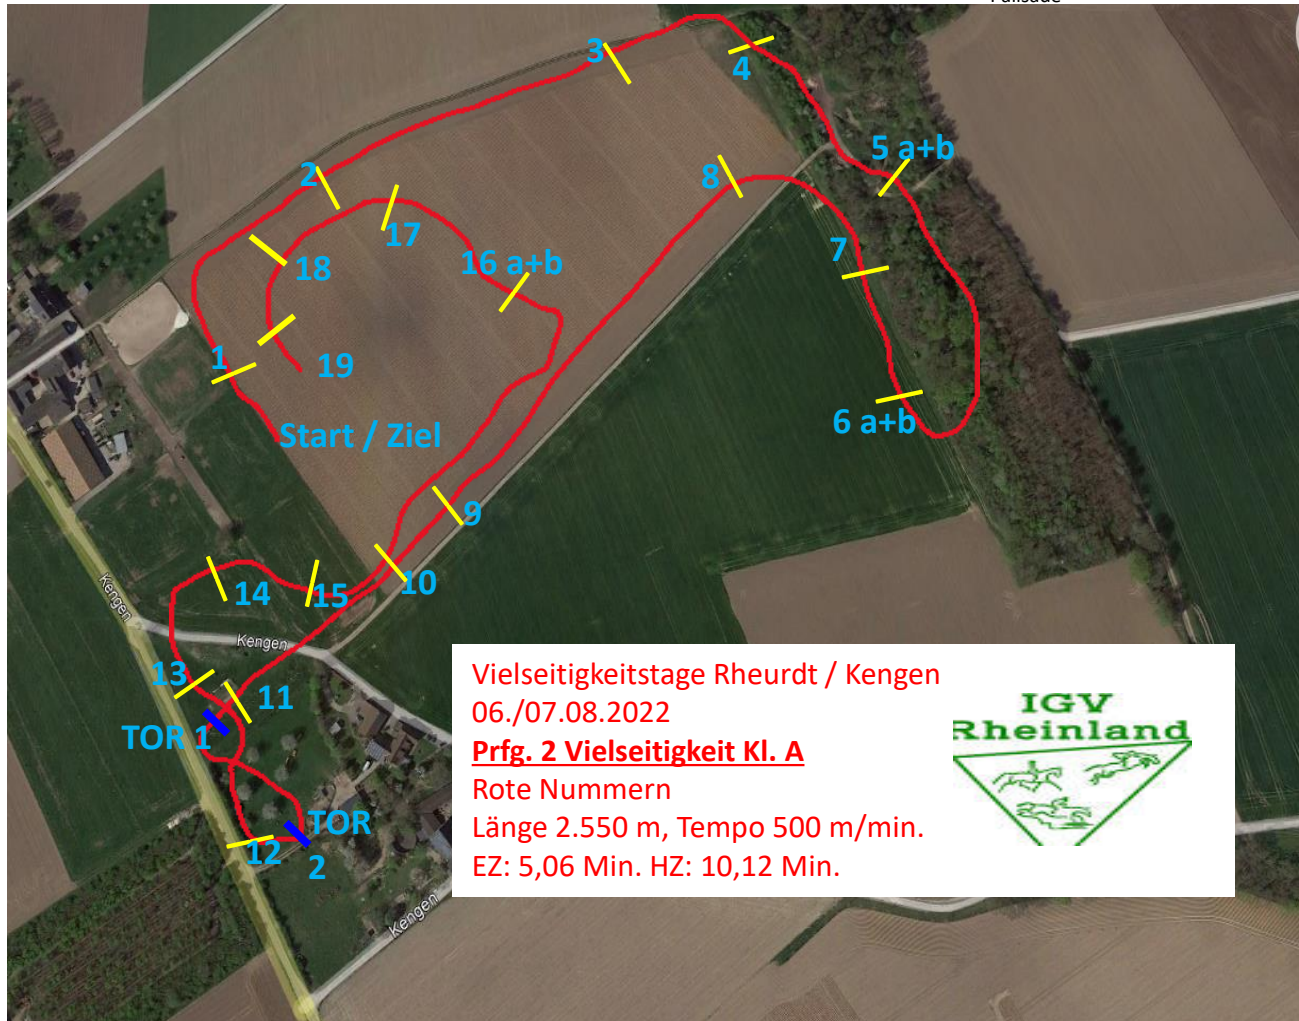

1. IGV-Tisch

2. agaSAAT -Palisade

3. AIP Wohnen –
Badminton Wall

4. Hippovibe Hecke

5a. Dellen & Werner
Aufsprung

5b Technikscheune
Hecke

6a. Bedachungen
Huylmanns-Schalbers
Palisade

6b. Successful Baits
Palisade

7. Baumdienst Niederrhein
Birkendoppelhecke

Vielseitigkeitstage Rheurdt / Kengen
06./07.08.2022

Prfg. 2 Vielseitigkeit Kl. A

Rote Nummern

Länge 2.550 m, Tempo 500 m/min.

EZ: 5,06 Min. HZ: 10,12 Min.

19. Landgard Zu Hause

18. Gärtnerei Jacob &
Heekeren Rick

17. Deselaers Tripple

16 b. Landtechnik
Hellmanns – Futtertisch

16 a. Gärtnerei
Viehweg – Strohwagen

15. Eiskiste & Hofbrennerei
Wilhelm Hellmanns Kengen
Schnecke

14. Gilbers
Graben

TOR 1

TOR 2

12. Provinzial Scheune