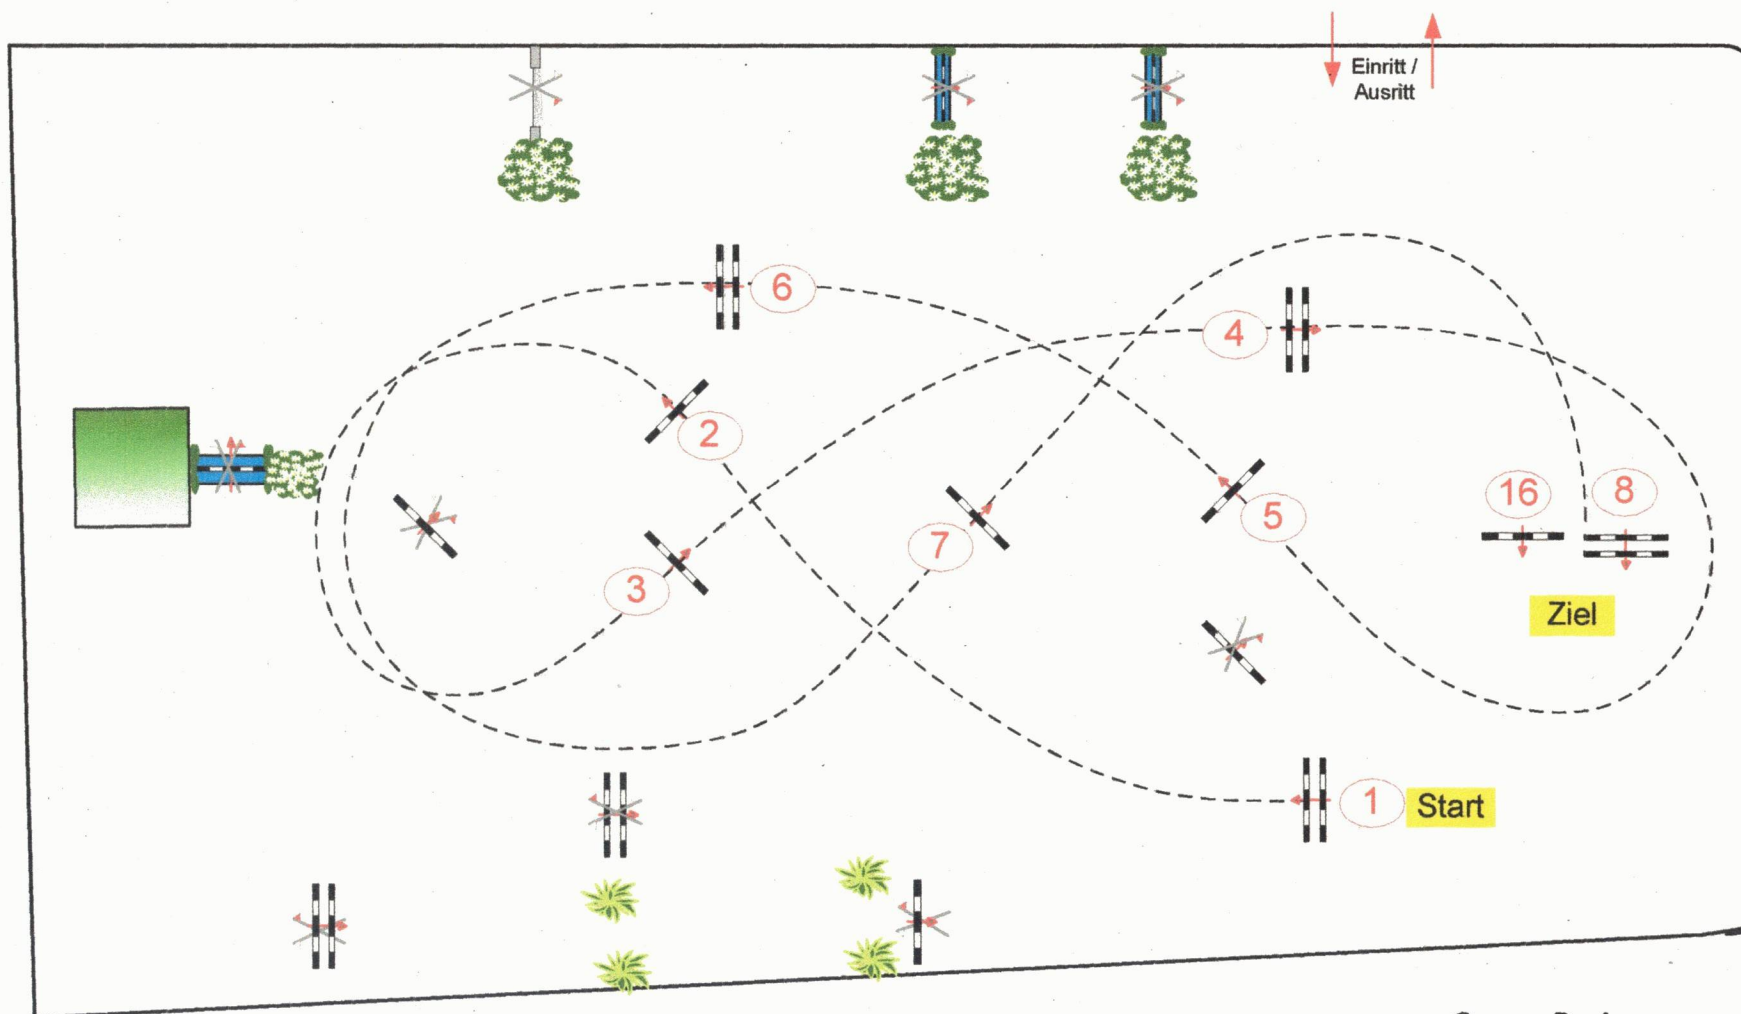

Langenstriegis 2022

Prüfung Nr.: 10

Punkte-Spring-LP

Klasse: A*

Sonntag, 14. August 2022

Beginn: 7:30 Uhr

Richtverf.: A
LPO § 524
FEI RG / Art.
Höhe: 0,95 mtr.

Tempo: 350 m/Min.
Bahnlänge: 390 mtr.
Erlaubte Zeit: 67 sek.
Höchstzeit: 134 sek.

Hindernisse: 8
Sprünge: 8
Hindernisfehler: sek.
Geschl. Hindernis:

1. Stechen über:
Bahnlänge: 0 mtr.
Erlaubte Zeit: 0 sek.
Höchstzeit: 0 sek.

2. Stechen über:
Bahnlänge: 0 mtr.
Erlaubte Zeit: 0 sek.
Höchstzeit: 0 sek.