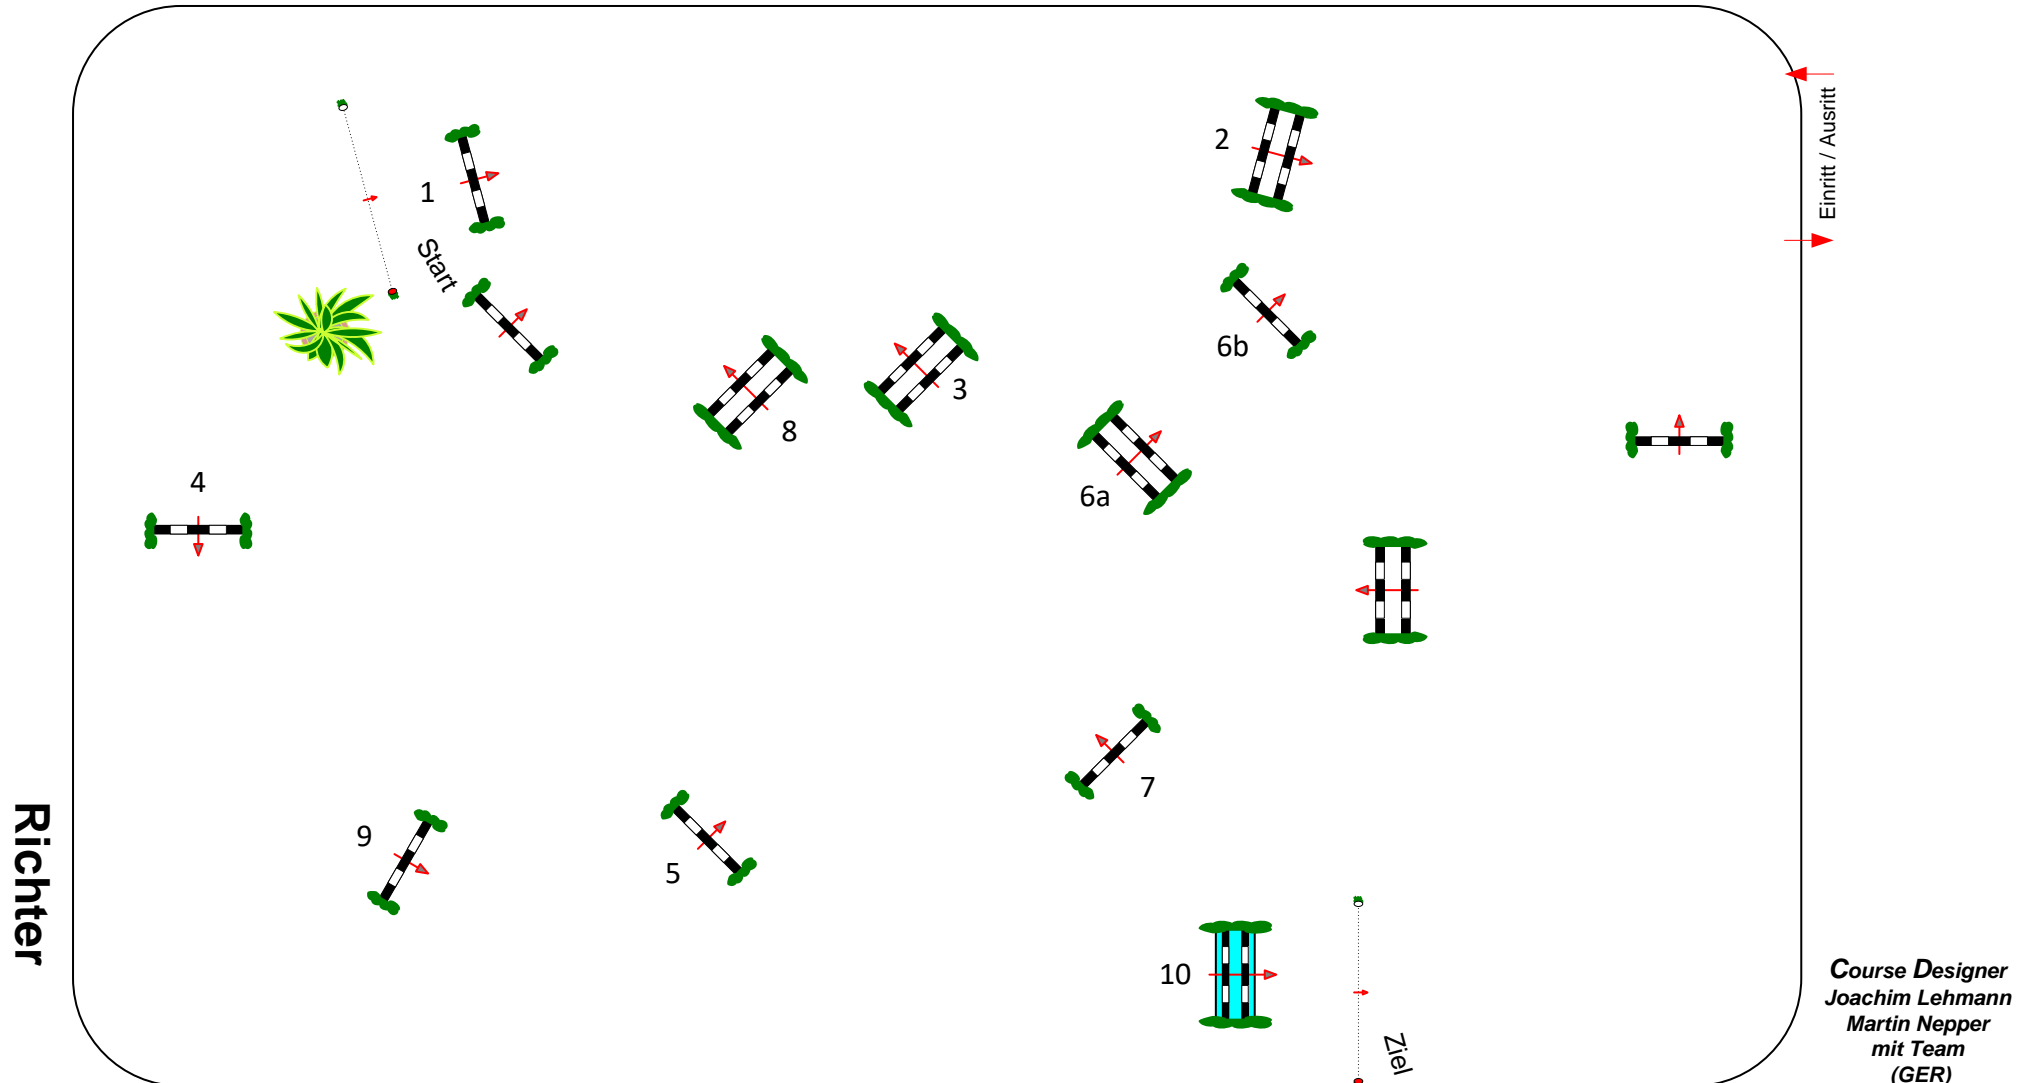

## 12.-14. August 2022

REIT- UND FAHRVEREIN

HEUCHLINGEN

Prüfung Nr.: 22      Springpferde Tour      Springpferde-LP      Klasse: L      Samstag, 13. August 2022      Beginn: 10:00 Uhr

Richtverf.: A	Tempo: 350 m/Min.	Hindernisse: 10	1. Stechen über: 0 mtr.	2. Stechen über: 0 mtr.
LPO § 363.1	Bahnlänge: 405 mtr.	Sprünge: 11	Bahnlänge: 0 mtr.	Bahnlänge: 0 mtr.
FEI RG / Art.	Erlaubte Zeit: 70 sek.	Hindernisfehler: sek.	Erlaubte Zeit: 0 sek.	Erlaubte Zeit: 0 sek.
Höhe: 1,15 mtr.	Höchstzeit: 140 sek.	Geschl. Hindernis:	Höchstzeit: 0 sek.	Höchstzeit: 0 sek.