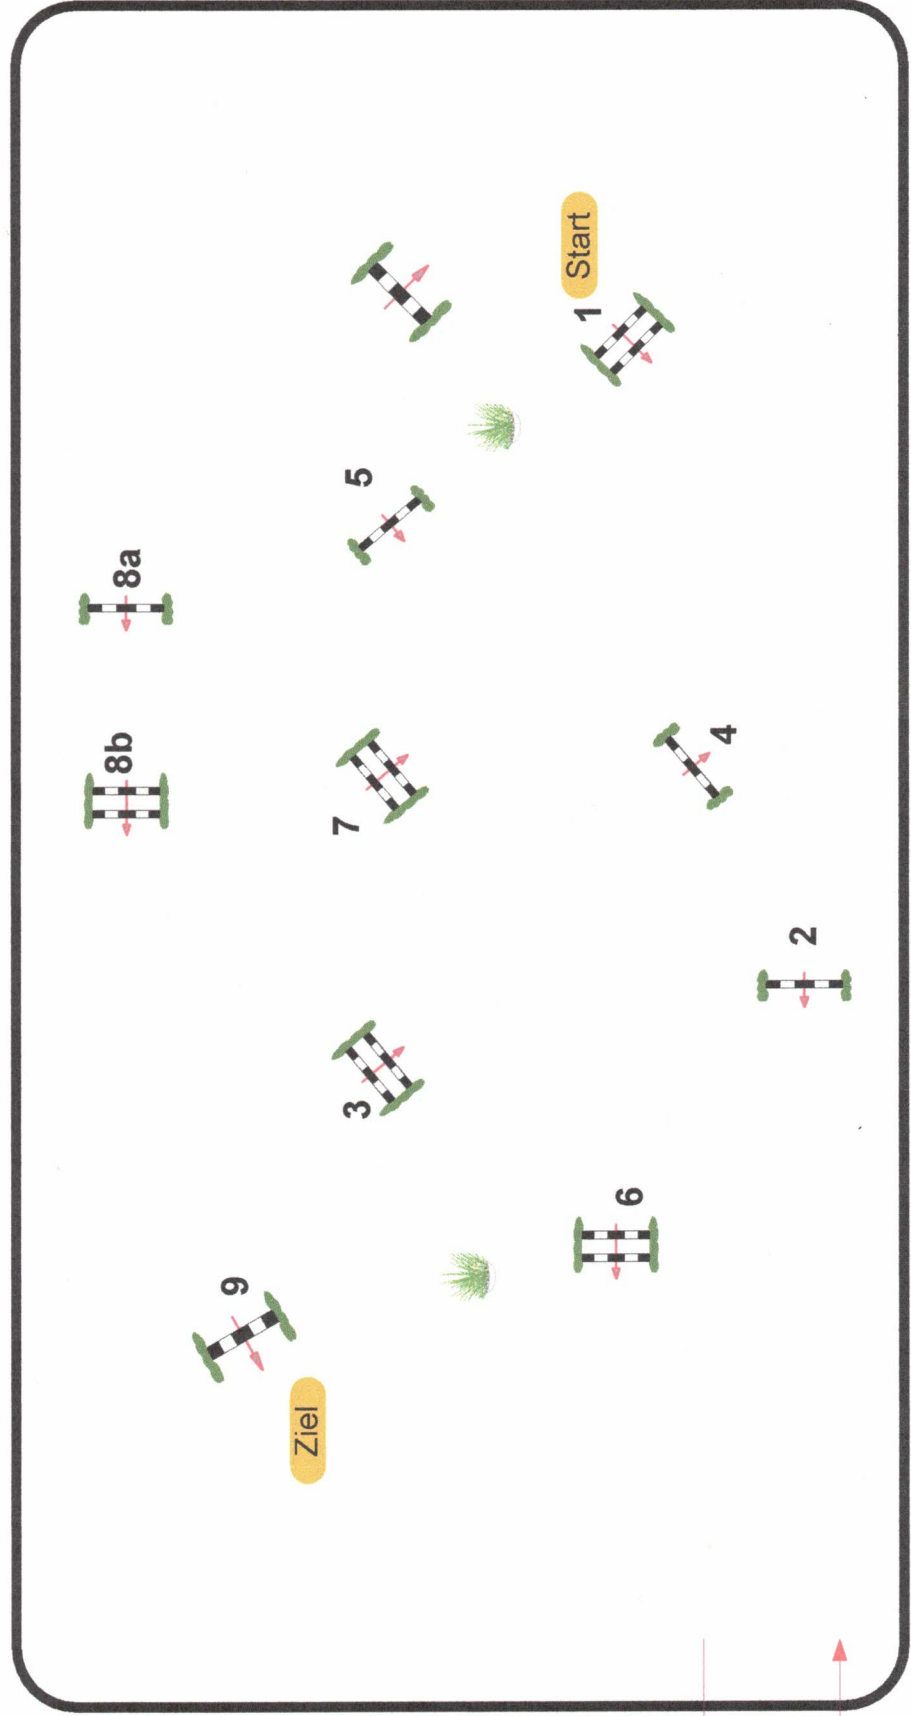

# Reitturnier Dobra 2022

14

Springpferde Tour

Springpferde-LP

Klasse: A\*\*

Sonntag, 14. August 2022

Richtverf.: D  
LPO § 363.1  
FEI RG / Art.  
Höhe: 1,05 mtr.

Tempo: 350 m/Min.  
Bahnlänge: 460 mtr.  
Erlaubte Zeit: 79 sek.  
Höchstzeit: 158 sek.

Hindernisse:  
Sprünge:  
Hindernisfehler:  
Geschl. Hindernis:

9  
10  
sek.

1. Stechen über:  
Bahnlänge:  
Erlaubte Zeit:  
Höchstzeit:

Parcourschef  
Michael Schreiber

Richter