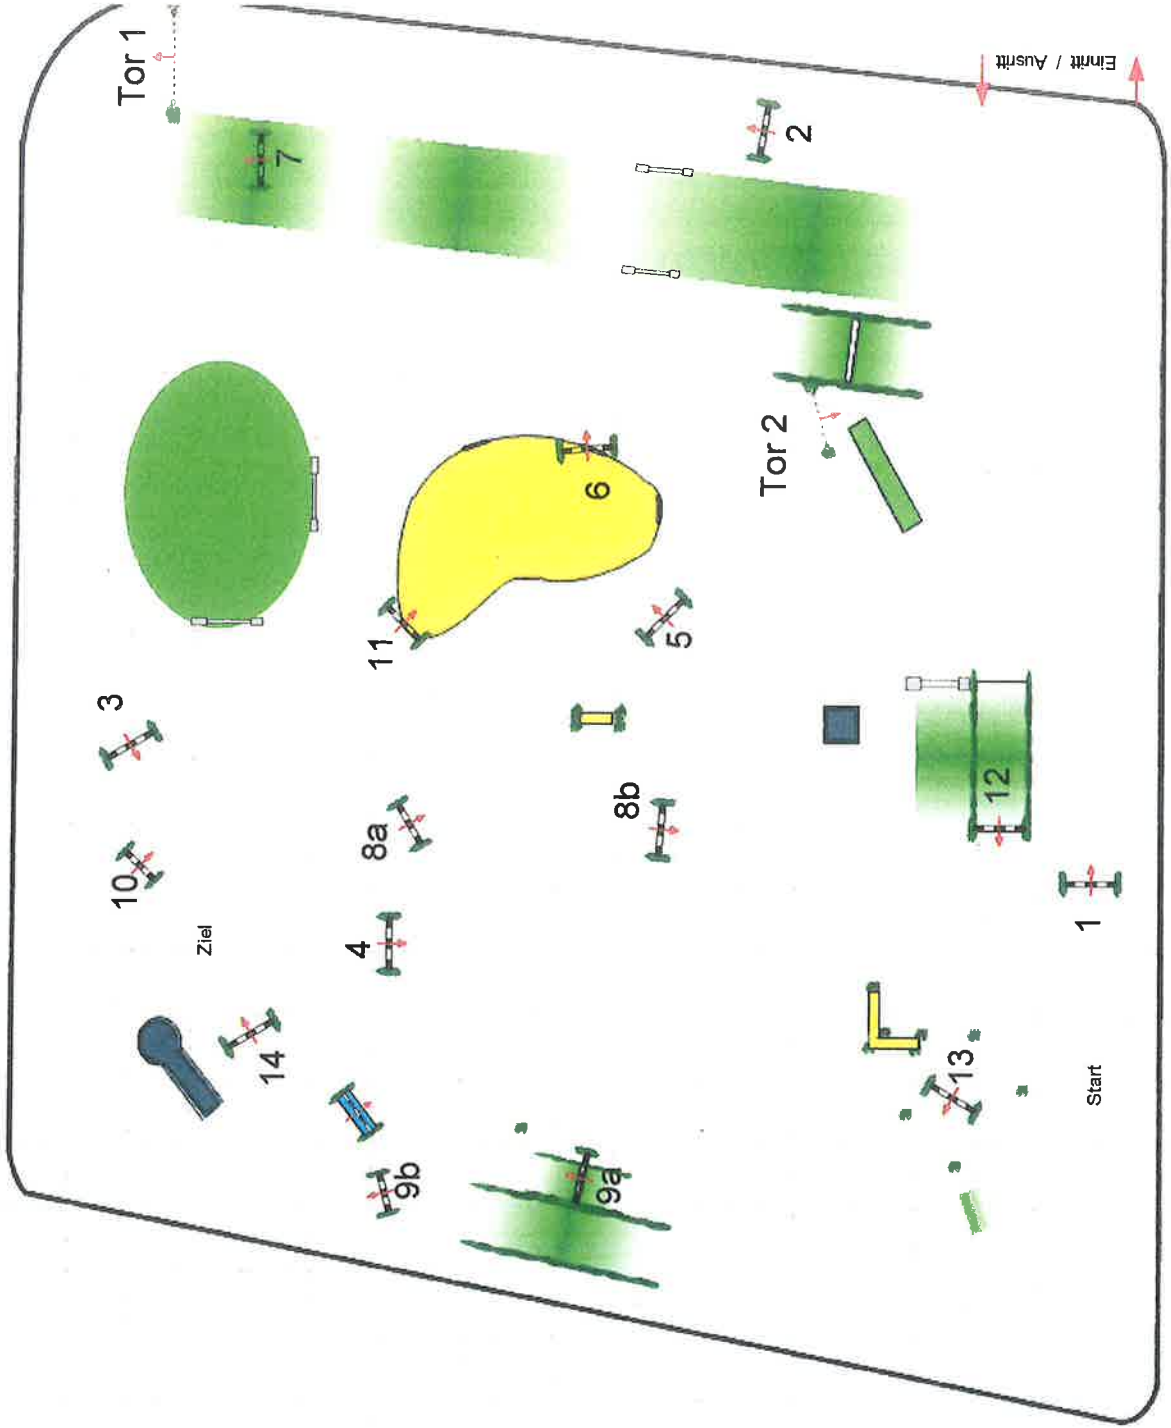

Warendorf

Prüfung Nr.: 50

5-jährige Einlaufprüfung

Klasse: A**

Donnerstag, 1. September 2022

Beginn: 8:30 Uhr

- 1 - Schweinerücken
- 2 - MIM-Oxer
- Tor 1
- 3 - MIM-Tisch
- 4 - Rennbahnhecke
- 5 - offener Schweinerücken
- 6 - Wasserausprung
- 7 - MIM-Hecke auf der Wellenbahn
- 8ab - MIM-Heckenkombination
- 9ab - kleines Coffin mit MIM-Baum
- 10 - Triplehecke
- 11 - Wassereinsprung
- Tor 2
- 12 - Absprung
- 13 - Dach
- 14 - Halbrund mit Hecke

Blaue Nummern
Länge: 1400 m
Tempo: 450 m/min
BZ: 3 Min 7 Sek