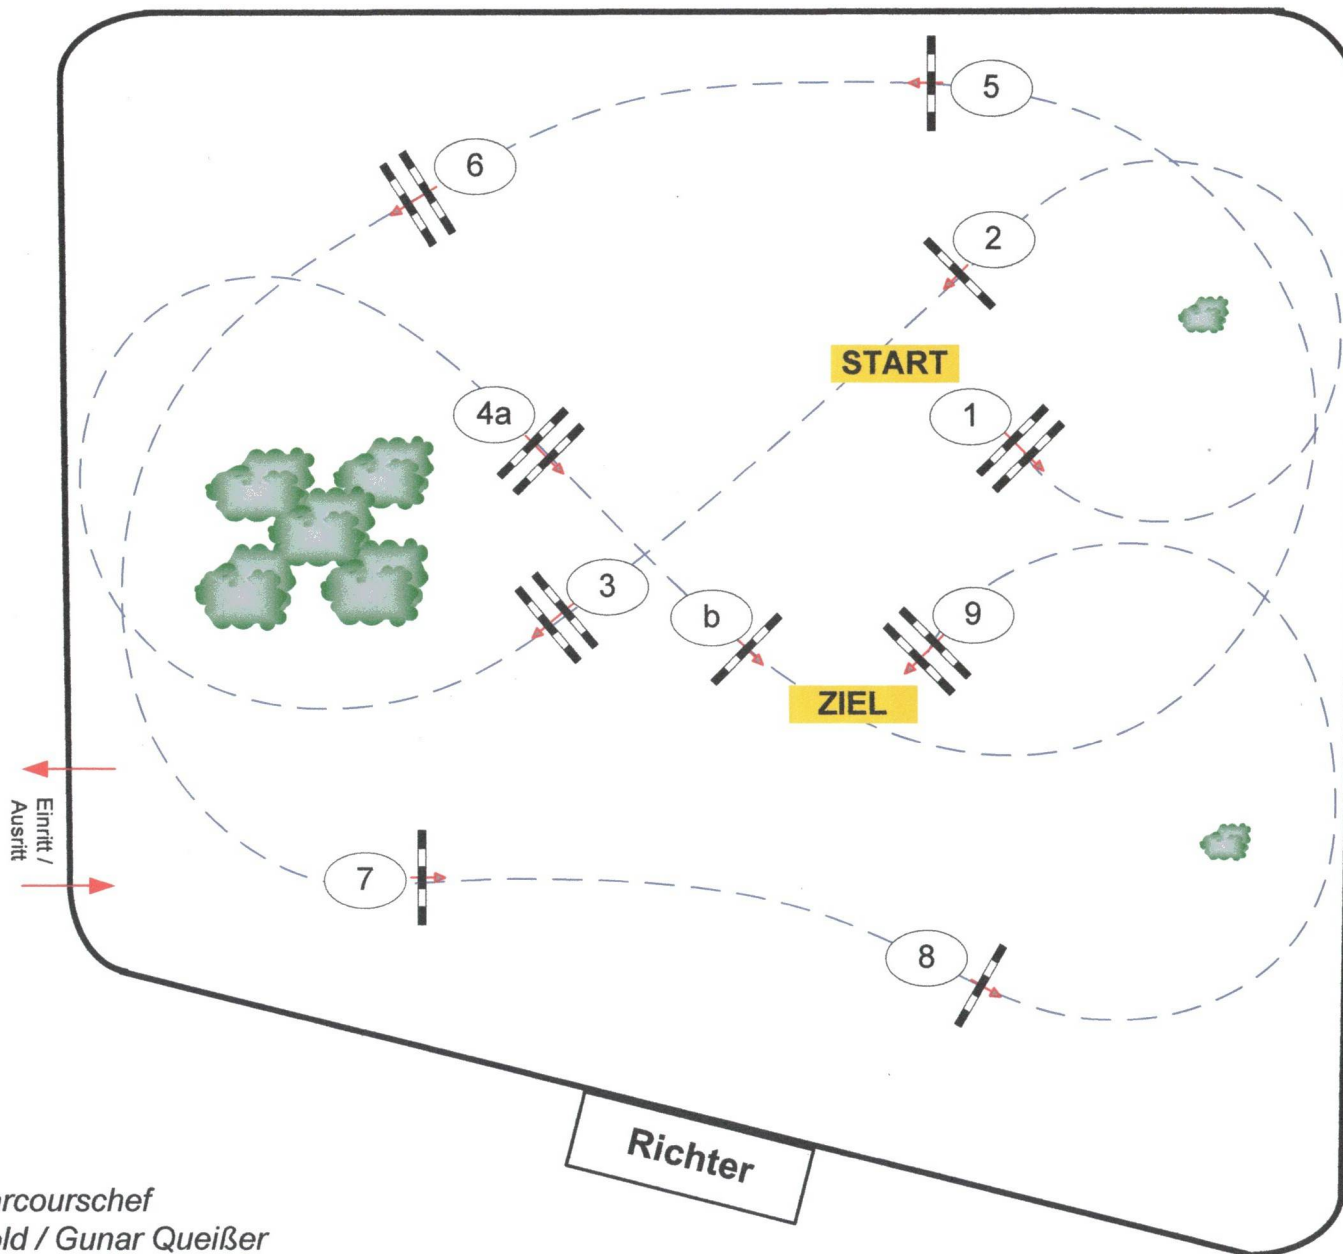

Pirna-Jessen 2022

Prüfung Nr.

14

Fehler/Zeit-Springen

Klasse: L

Sonntag, 4. September 2022

Beginn: 15:15 Uhr

Richtverf.: A

LPO § 501. A1

RG / Art.

Höhe: 1,15 mtr.

Tempo: 350 m/Min.

Bahnlänge: 410 mtr.

Erlaubte Zeit: 71 sek.

Höchstzeit: 142 sek.

Hindernisse: 9

Sprünge: 10

Hindernisfehler: sek.

geschl. Hindernis:

über:

Bahnlänge: 0 mtr.

Erlaubte Zeit: 0 sek.

Höchstzeit: 0 sek.

Parcourschef
Falk Arnhold / Gunar Queißer