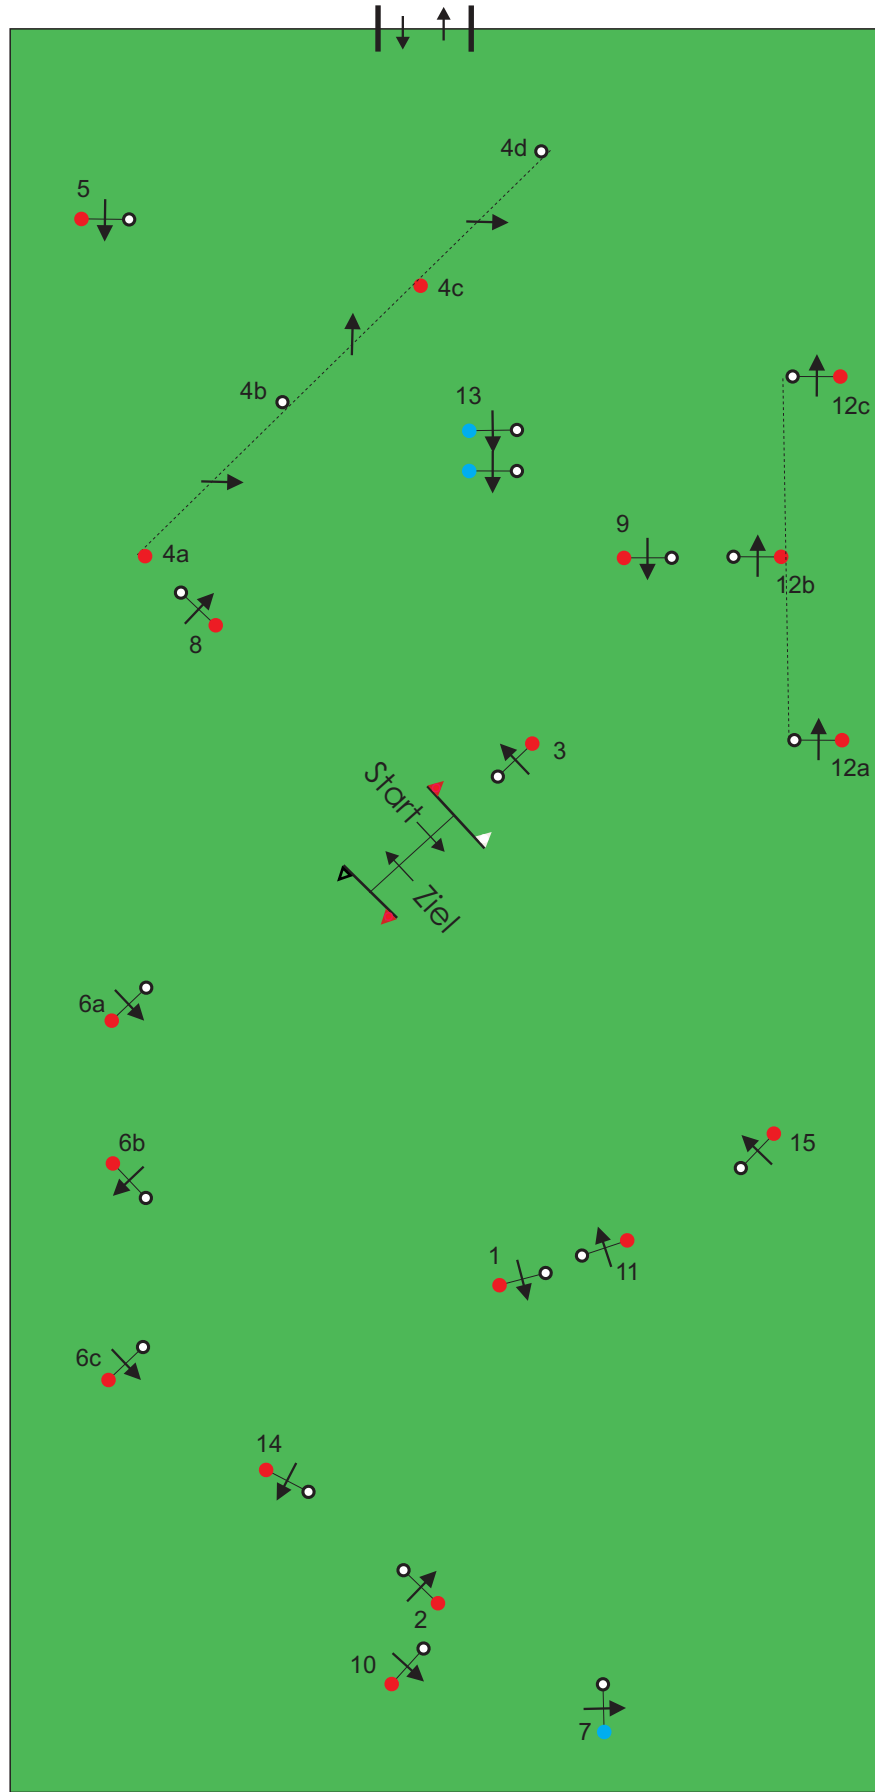

# Bayerische Meisterschaften in Plattling / Ndb. 09.-11.09.2022

Prfg. 19 / 23 Standard-Hindernisfahren Kl. M für Vierspänner und Vierspänner Pony

Richter

Richtverfahren : LPO 721 A a

Parcourschef K.H. Geiger

Plattling 11.09.2022

	Hindernis Breite		Tempo	Länge	EZ	HZ	Hindernisse
4 Sp. Pony	+ 35 cm	+ 30 cm	220 m / min	700 m	168 s	336 s	1 bis 15
4 Sp. Pferde	+ 35 cm	+ 30 cm	220 m / min	700 m	168 s	336 s	1 bis 15