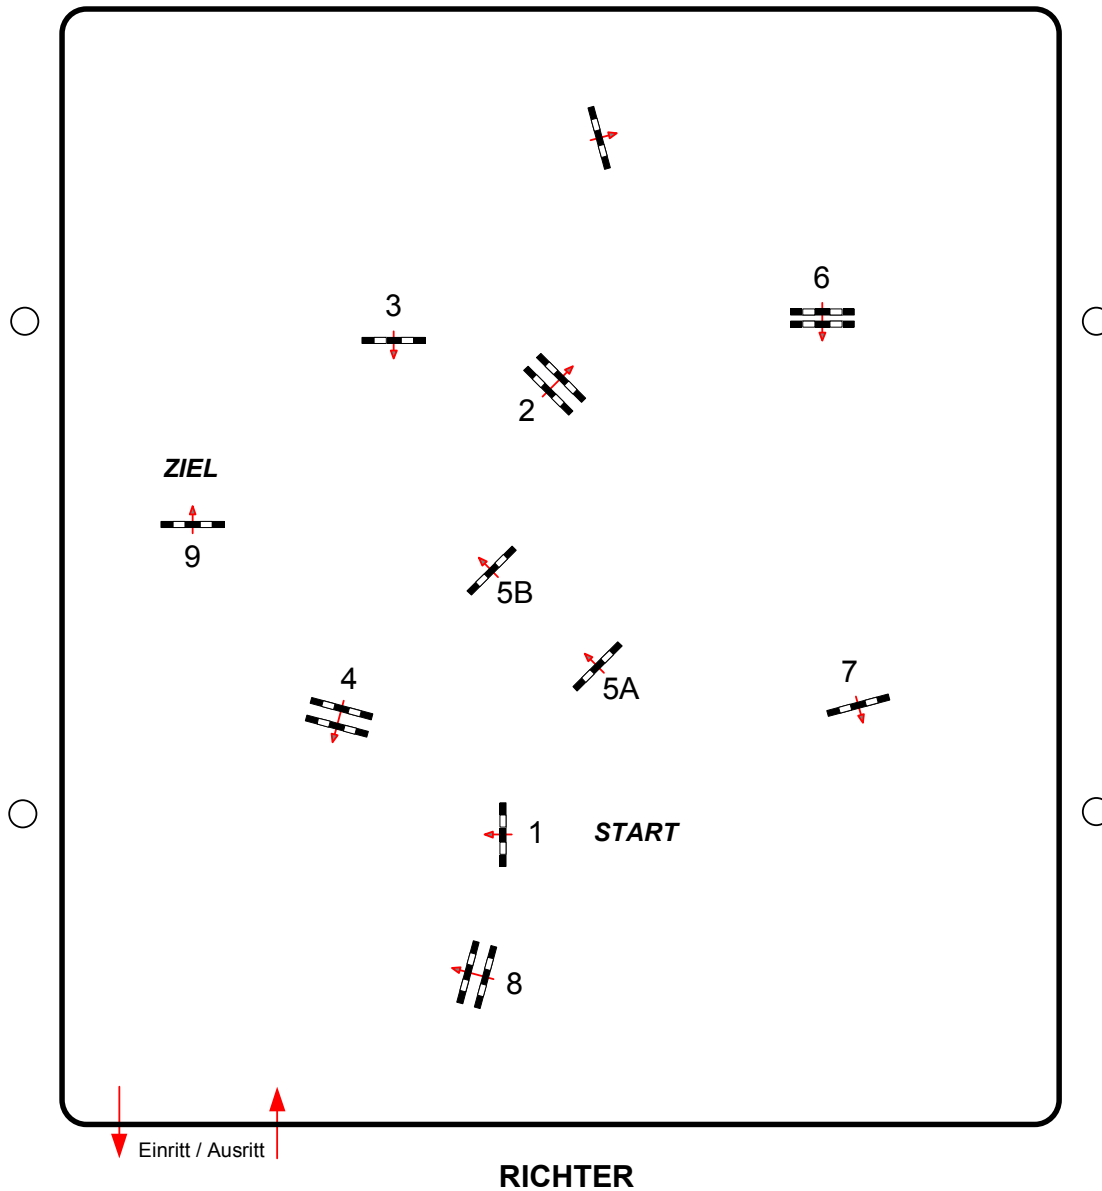

RG am Hainisch 2022

Stall Bohnhoff

10

Stilspringen

Klasse: L

Samstag, 3. September 2022

Richtverf.: A
LPO § 520, 3a
RG / Art.
Höhe: 1,15 mtr.

Tempo: 350 m/Min.

Bahnlänge: 420 mtr.
Erlaubte Zeit: 72 sek.
Höchstzeit: 144 sek.

Hindernisse: 9
Sprünge: 10
Hindernisfehler: sek.
geschl. Hindernis:

*Parcoursgestaltung
Horst Millahn, Hamburg
Ralf Hering, Tangstedt*