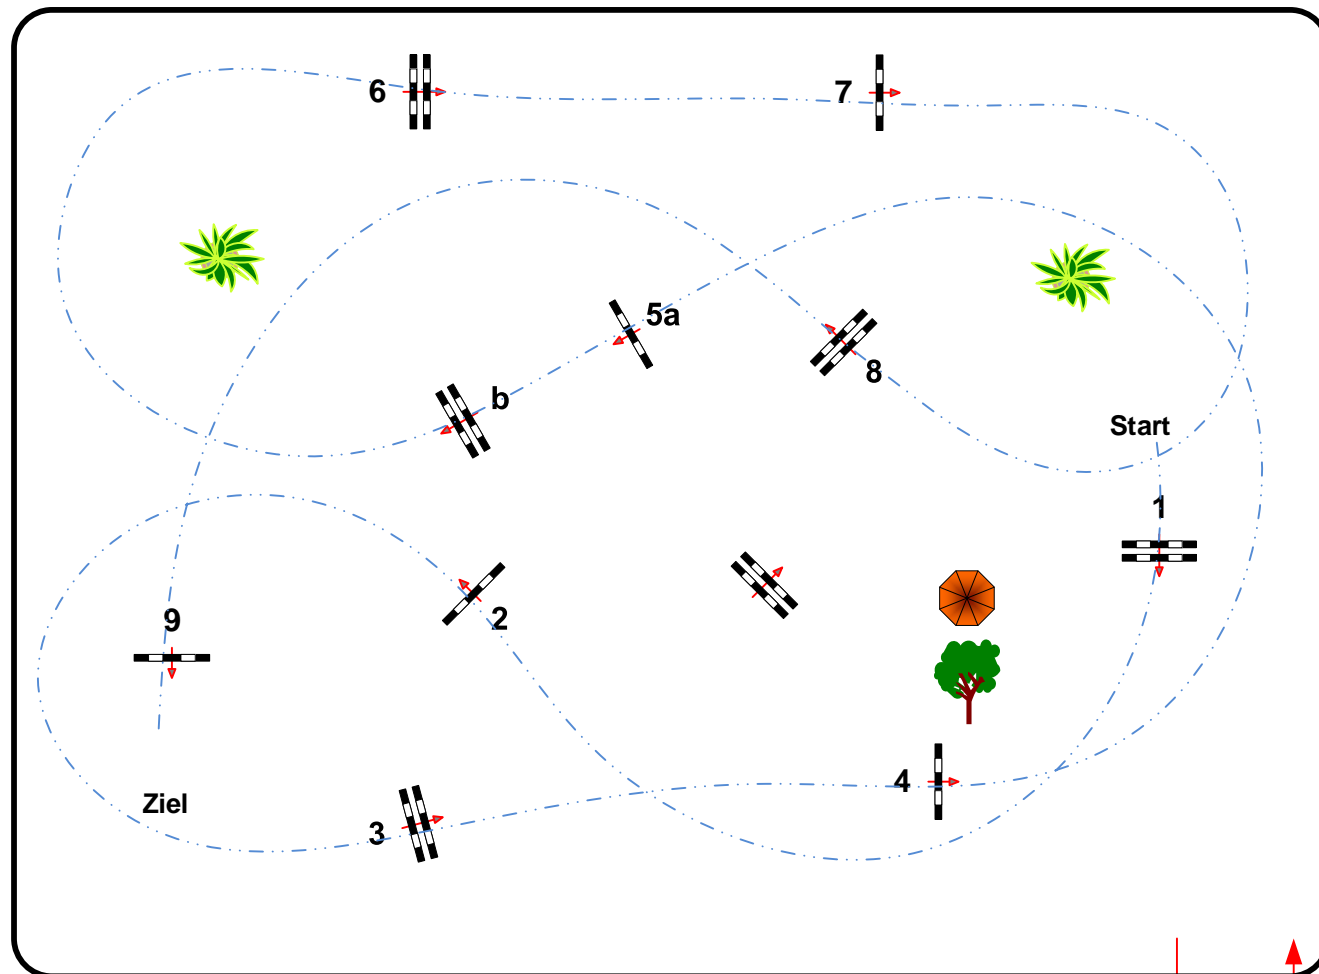

RG / Art.

Höhe: 0,95 mtr.

Tempo: 350 m/Min.

Bahnlänge: 420 mtr.

Erlaubte Zeit: 72 sek.

Höchstzeit: 144 sek.

Hindernisse: 9

Sprünge: 10