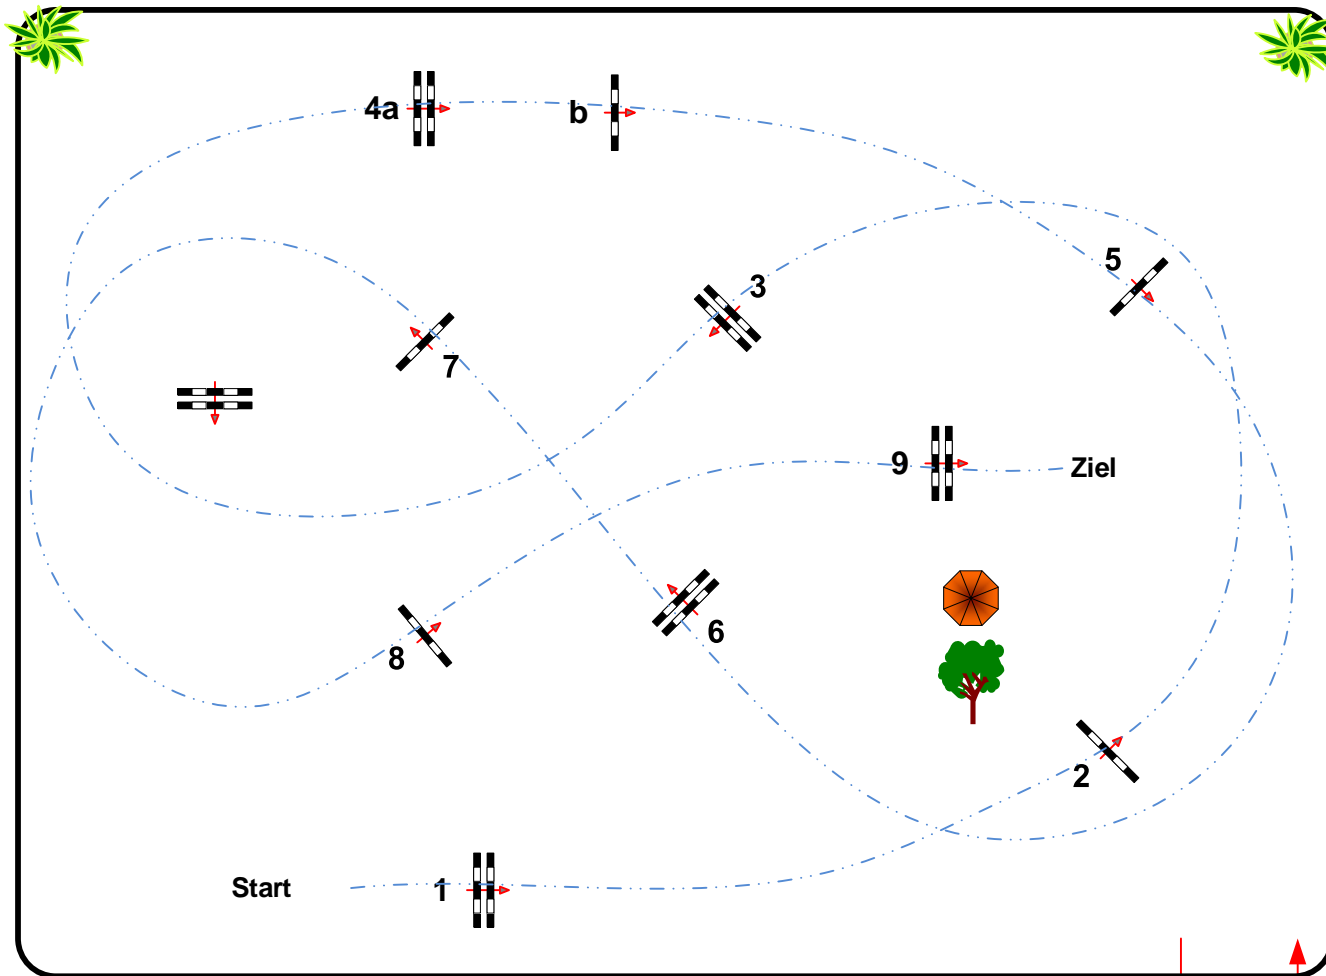

Galgenberghof-Müncheberg

Prüfung Nr.: 12

Stil-Spring-LP

Klasse: A**

Samstag, 3. September 2022

Beginn: 13:15 Uhr

Richtverf.: A
LPO § 520,3b
RG / Art.
Höhe: 1,05 mtr.

Tempo: 350 m/Min.

Bahnlänge: 390 mtr.
Erlaubte Zeit: 67 sek.
Höchstzeit: 134 sek.

Hindernisse: 9
Sprünge: 10

Course Designer
Erik Schubert
Thomas Wienig

Einritt /
Ausritt

Richter