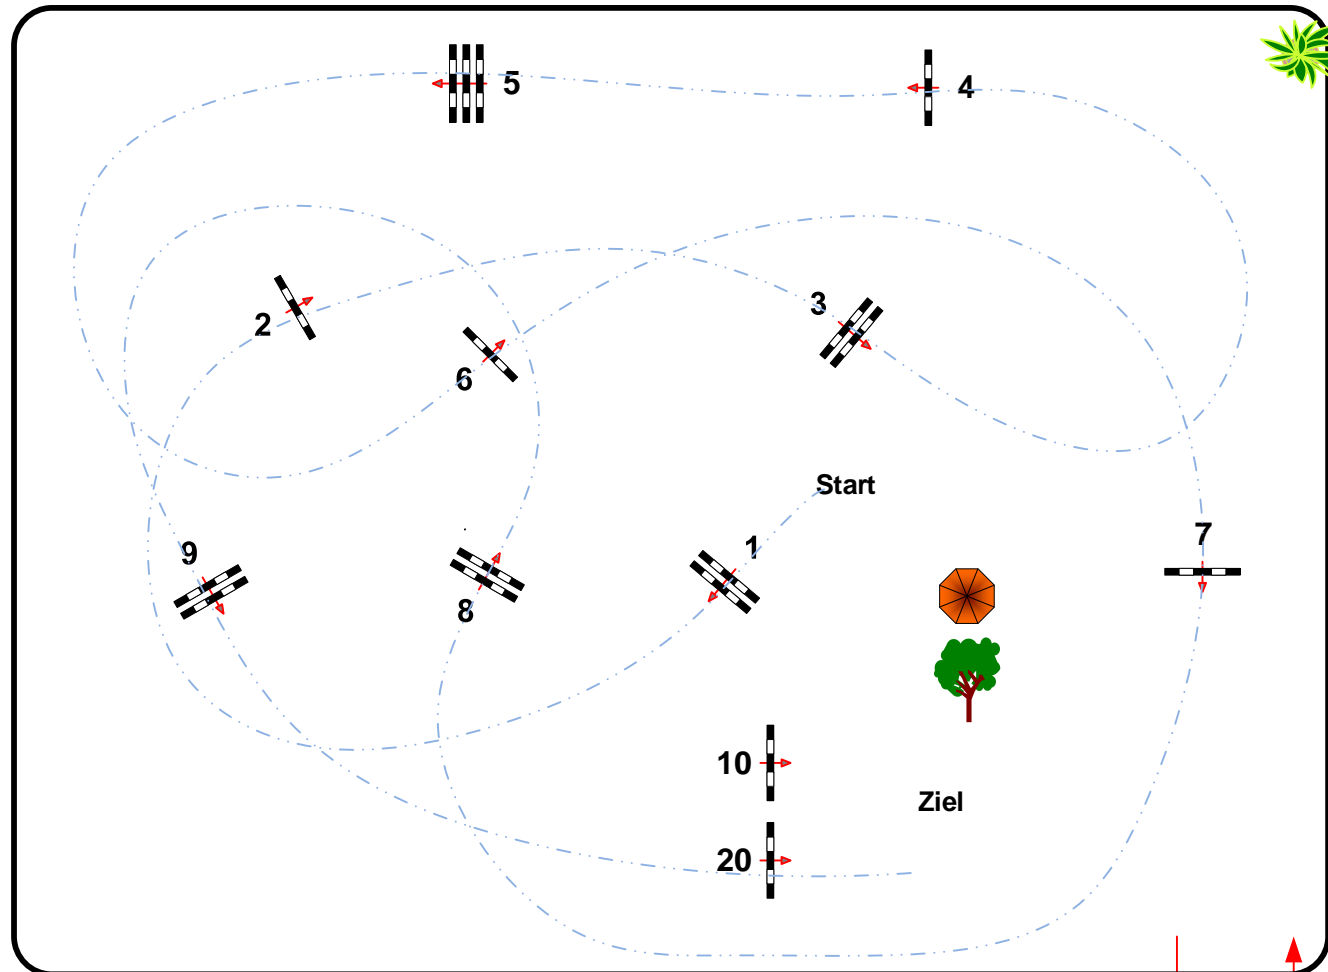

Galgenberghof-Müncheberg

Prüfung Nr.: 20

Punkte-Spring-LP

Klasse: M**

Sonntag, 4. September 2022

Beginn: 14:30 Uhr

Richtverf.: D

LPO § 524

RG / Art.

Höhe: 1,35 mtr.

Tempo: 350 m/Min.

Bahnlänge: 480 mtr.

Erlaubte Zeit: 89 sek.

Höchstzeit: 178 sek.

Hindernisse: 10

Sprünge: 10