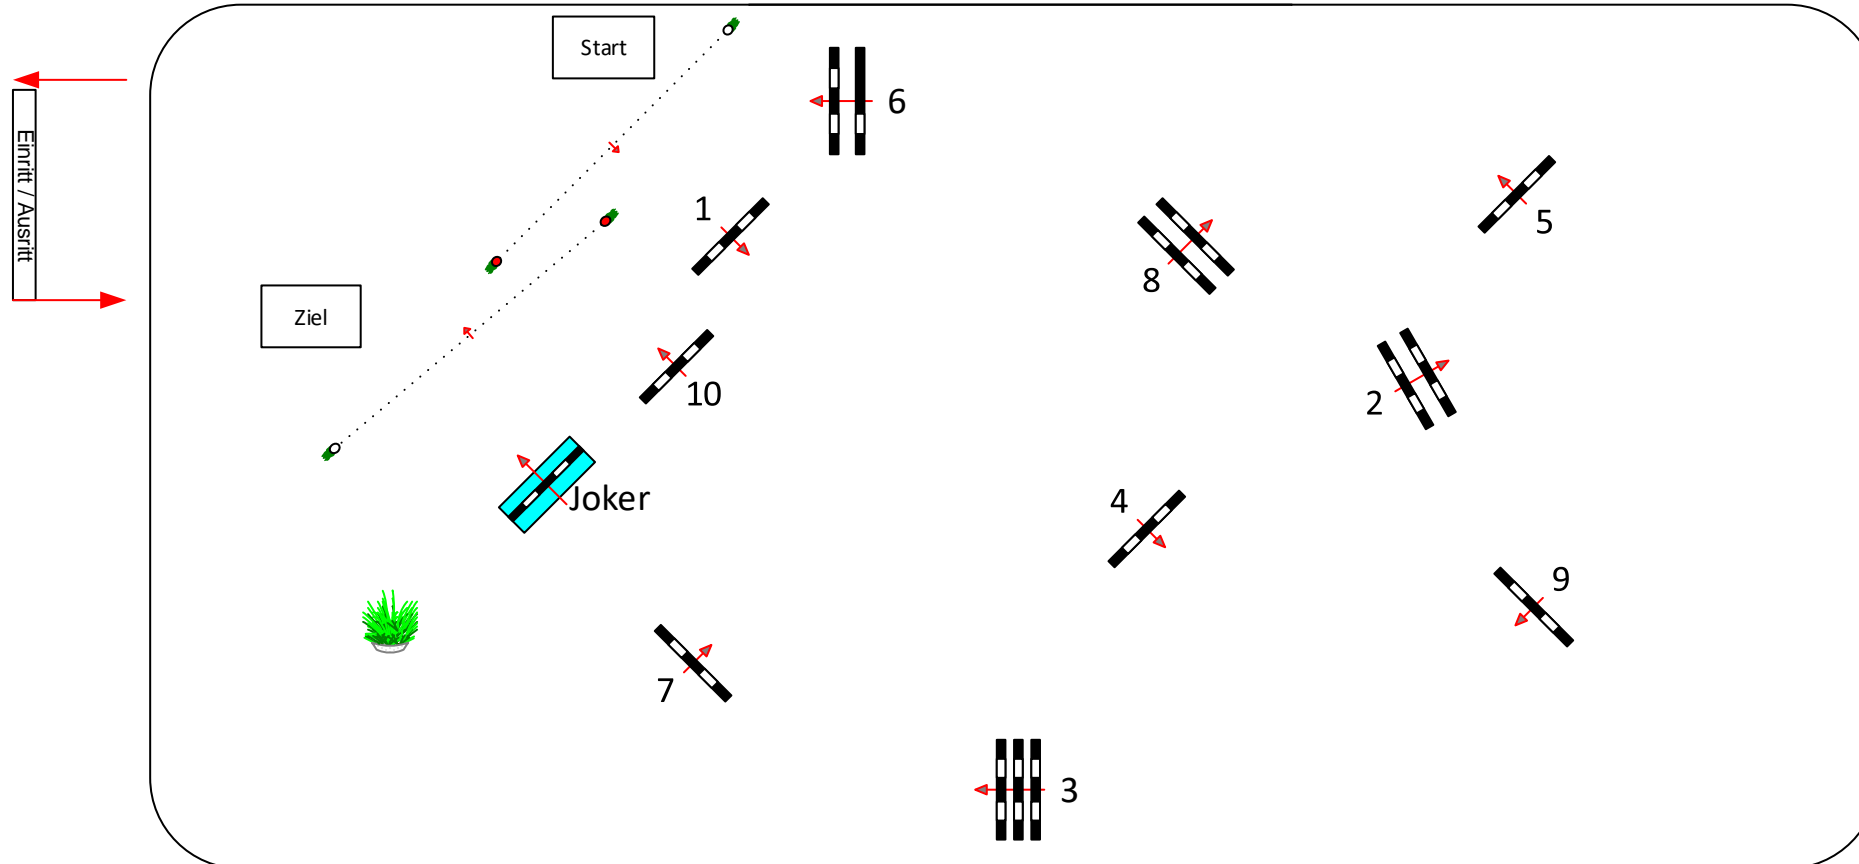

Reichenbach - Hochdorf

Prüfung Nr.: 6

Kleine Tour

Punkte-Spring-LP

Klasse: A**

Freitag, 9. September 2022

Beginn: 9:45 Uhr

Richtverf.: A
LPO § 524
FEI RG / Art.
Höhe: 1,05 mtr.

Tempo: 350 m/Min.
Bahnlänge: 440 mtr.
Erlaubte Zeit: 76 sek.
Höchstzeit: 152 sek.

Hindernisse: 10
Sprünge: 10
Hindernisfehler: sek.
Geschl. Hindernis:

über:
Bahnlänge: 0 mtr.
Erlaubte Zeit: 0 sek.
Höchstzeit: 0 sek.

2. Stechen über:
Bahnlänge: 0 mtr.
Erlaubte Zeit: 0 sek.
Höchstzeit: 0 sek.

R
I
C
H
T
E
R

Parcoursdesign

Markus Guido Hahn